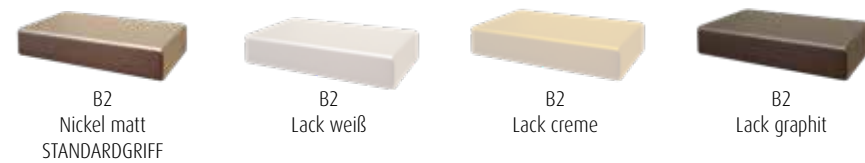

## GRIFFE

B 42 mm, T 20 mm, H 8 mm

Wird bei der Bestellung keine Griffvariante angegeben, liefern wir **standardmäßig** den **Griff B2** (Nickel matt). Die Positionierung der Griffe erfolgt analog den Abbildungen in der Preisliste, je nach Zusammenstellung kann eine Optimierung der Griffposition durch unsere Sachbearbeitung erfolgen.