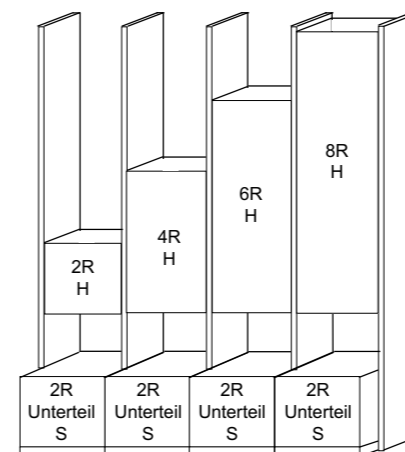

### BREITENRASTER

Das System bietet bei Standelementen 7 und bei Aufsatzelementen 5 unterschiedliche Höhen an. Stand- und Unterteilelemente können beliebig miteinander kombiniert werden. Innerhalb des Systems haben Stand-, Aufsatz- und Hängeelemente die gleiche Typ-Nummer und den gleichen Preis. Sie unterscheiden sich nur durch den Wegfall der unteren Platte und der Stellfüße. Somit sind die Aufsatzelemente ca. 4 cm niedriger als die Standelemente. Bei Bestellungen geben Sie nur den Verwendungszweck „S“ für Standelemente und „A“ für Aufsatzelemente an. Insgesamt stehen 4 Standardbreiten (46, 57.5, 69 und 92 cm) zur Verfügung.

### HÖHENRASTER

Neben Stand- und Aufsatzelementen können auch Hängeelemente zwischen Stollen und Korpusen geplant werden. Bei Bestellungen bitte nur den Verwendungszweck „H“ für Hängeelemente angeben. Durch den automatischen Wegfall der Stellfüße und der Sockelplatte sind die Hängeelemente ca. 4 cm niedriger als die Standelemente. Insgesamt stehen 4 Breiten (46, 58, 69, 92 cm) zur Verfügung.