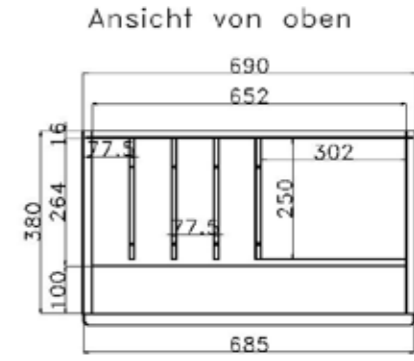

INNENEINTEILUNG  
SCHREIBFACH & BARFACH

Barfach  
Korpusbreite 69cm

Barfach  
Korpusbreite 92cm

Schreibfach –Korpusbreite 69cm

Schreibfach –Korpusbreite 92cm