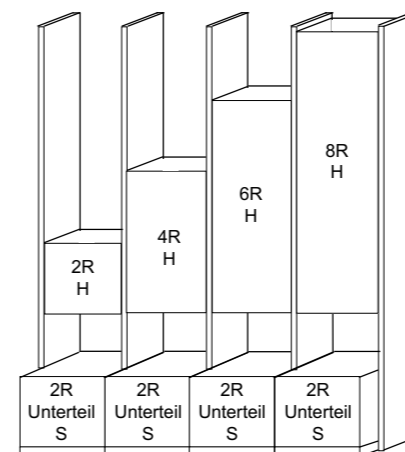

## BREITENRASTER

Das System bietet bei Standelementen 7 und bei Aufsatzelementen 5 unterschiedliche Höhen an. Stand- und Unterteilelemente können beliebig miteinander kombiniert werden. Innerhalb des Systems haben Stand-, Aufsatz- und Hängeelemente die gleiche Typ-Nummer und den gleichen Preis. Sie unterscheiden sich nur durch den Wegfall der unteren Platte und der Stellfüße. Somit sind die Aufsatzelemente ca. 4 cm niedriger als die Standelemente. Bei Bestellungen geben Sie nur den Verwendungszweck „S“ für Standelemente und „A“ für Aufsatzelemente an. Insgesamt stehen 4 Standardbreiten (46, 57.5, 69 und 92 cm) zur Verfügung.

## HÖHENRASTER

Neben Stand- und Aufsatzelementen können auch Hängeelemente zwischen Stollen und Korpusen geplant werden. Bei Bestellungen bitte nur den Verwendungszweck „H“ für Hängeelemente angeben. Durch den automatischen Wegfall der Stellfüße und der Sockelplatte sind die Hängeelemente ca. 4 cm niedriger als die Standelemente. Insgesamt stehen 4 Breiten (46, 58, 69, 92 cm) zur Verfügung.