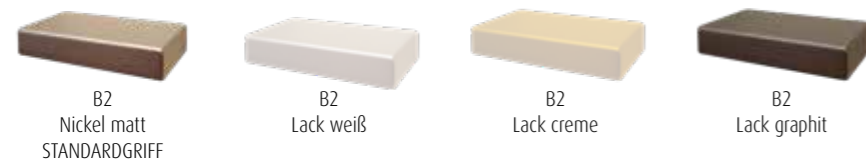

## GRIFFE

B 42 mm, T 20 mm, H 8 mm

Wird bei der Bestellung keine Griffvariante angegeben, liefern wir **standardmäßig** den **Griff B2** (Nickel matt). Die Positionierung der Griffe erfolgt analog den Abbildungen in der Preisliste, je nach Zusammenstellung kann eine Optimierung der Griffposition durch unsere Sachbearbeitung erfolgen.