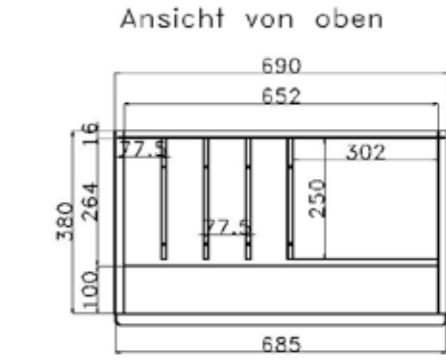

INNENEINTEILUNG
SCHREIBFACH & BARFACH

Barfach
Korpusbreite 69cm

Barfach
Korpusbreite 92cm

Schreibfach –Korpusbreite 69cm

Schreibfach –Korpusbreite 92cm