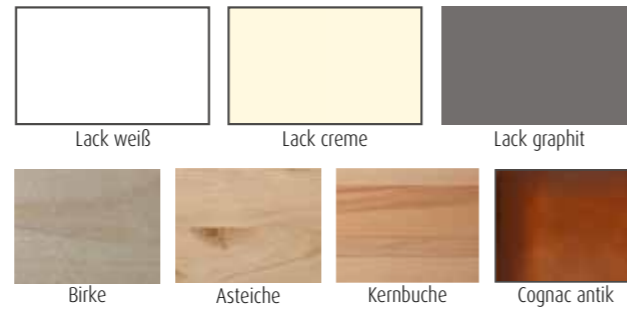

SYSTEMBESCHREIBUNG

FARBEN:

BESTELLUNG FARBEN

Bei einer Bestellung kann jede Wandkombination bzw. jedes Element entweder einfarbig (Lack weiß, Lack creme, Lack graphit, Birke, Asteiche oder Kernbuche furniert sowie in Cognac antik (Ahorn Furnier in Cognac antik gebeizt)) bestellt werden. Soll die ausgesuchte Kombination mehrfarbig werden, können Sie die Front in der Farbe unabhängig von Korpus auswählen. Bitte beachten Sie das nur eine Korpusfarbe innerhalb einer Wandkombination möglich ist.