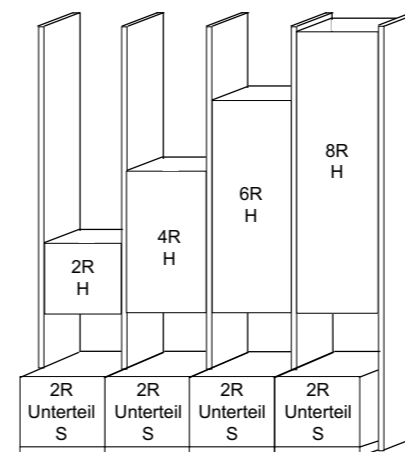

BREITENRASTER

Das System bietet bei Standelementen 7 und bei Aufsatzelementen 5 unterschiedliche Höhen an. Stand- und Unterteilelemente können beliebig miteinander kombiniert werden. Innerhalb des Systems haben Stand-, Aufsatz- und Hängeelemente die gleiche Typ-Nummer und den gleichen Preis. Sie unterscheiden sich nur durch den Wegfall der unteren Platte und der Stellfüße. Somit sind die Aufsatzelemente ca. 4 cm niedriger als die Standelemente. Bei Bestellungen geben Sie nur den Verwendungszweck „S“ für Standelemente und „A“ für Aufsatzelemente an. Insgesamt stehen 4 Standardbreiten (46, 57,5, 69 und 92 cm) zur Verfügung.

HÖHENRASTER

Neben Stand- und Aufsatzelementen können auch Hängeelemente zwischen Stollen und Korpusen geplant werden. Bei Bestellungen bitte nur den Verwendungszweck „H“ für Hängeelemente angeben. Durch den automatischen Wegfall der Stellfüße und der Sockelplatte sind die Hängeelemente ca. 4 cm niedriger als die Standelemente. Insgesamt stehen 4 Breiten (46, 58, 69, 92 cm) zur Verfügung.