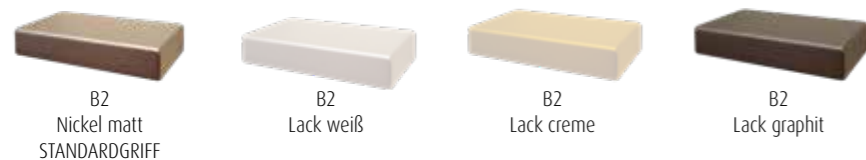

Lack weiß	PG1	Birke	PG1
Lack creme	PG1	Asteiche	PG1
Lack graphit	PG1	Kernbuche	PG1
		Cognac antik	PG2

LACK

Wir verwenden umweltschonenden UV-härtenden Wasserlack. Diese Oberfläche zeichnet sich durch eine hohe Strapazierfähigkeit und gute Gebrauchseigenschaft aus. Zur Reinigung sollten Lackoberflächen am besten nur abgestaubt oder mit einem weichen, leicht feuchten Baumwolltuch ohne Zusatzmittel gereinigt werden.

KRANZPLATTE

GRIFFE

B 42 mm, T 20 mm, H 8 mm

Wird bei der Bestellung keine Griffvariante angegeben, liefern wir **standardmäßig** den **Griff B2** (Nickel matt). Die Positionierung der Griffe erfolgt analog den Abbildungen in der Preisliste, je nach Zusammenstellung kann eine Optimierung der Griffposition durch unsere Sachbearbeitung erfolgen.