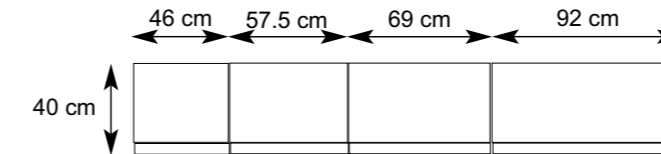

BREITENRASTER

Das System bietet bei Standelementen 7 und bei Aufsatzelementen 5 unterschiedliche Höhen an. Stand- und Unterteilelemente können beliebig miteinander kombiniert werden. Innerhalb des Systems haben Stand-, Aufsatz- und Hängeelemente die gleiche Typ-Nummer und den gleichen Preis. Sie unterscheiden sich nur durch den Wegfall der unteren Platte und der Stellfüße. Somit sind die Aufsatzelemente ca. 4 cm niedriger als die Standelemente. Bei Bestellungen geben Sie nur den Verwendungszweck „S“ für Standelemente und „A“ für Aufsatzelemente an. Insgesamt stehen 4 Standardbreiten (46, 57,5, 69 und 92 cm) zur Verfügung.