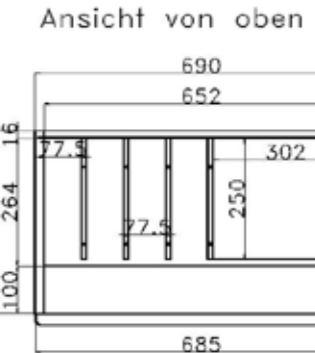

INNENEINTEILUNG
SCHREIBFACH & BARFACH

Barfach
Korpusbreite 69cm

Barfach
Korpusbreite 92cm

Schreibfach –Korpusbreite 69cm

Schreibfach –Korpusbreite 92cm