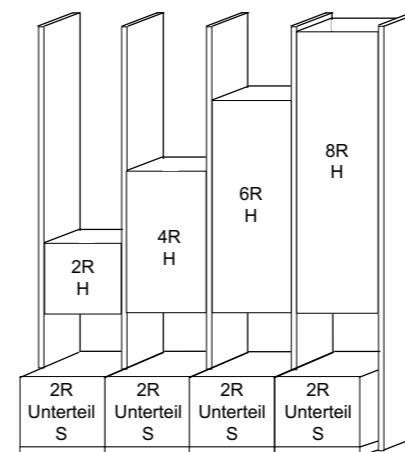

BREITENRASTER

Das System bietet bei Standelementen 7 und bei Aufsatzelementen 5 unterschiedliche Höhen an. Stand- und Unterteilelemente können beliebig miteinander kombiniert werden. Innerhalb des Systems haben Stand-, Aufsatz- und Hängeelemente die gleiche Typ-Nummer und den gleichen Preis. Sie unterscheiden sich nur durch den Wegfall der unteren Platte und der Stellfüße. Somit sind die Aufsatzelemente ca. 4 cm niedriger als die Standelemente. Bei Bestellungen geben Sie nur den Verwendungszweck „S“ für Standelemente und „A“ für Aufsatzelemente an. Insgesamt stehen 4 Standardbreiten (46, 57.5, 69 und 92 cm) zur Verfügung.

HÖHENRASTER

Neben Stand- und Aufsatzelementen können auch Hängeelemente zwischen Stollen und Korpusen geplant werden. Bei Bestellungen bitte nur den Verwendungszweck „H“ für Hängeelemente angeben. Durch den automatischen Wegfall der Stellfüße und der Sockelplatte sind die Hängeelemente ca. 4 cm niedriger als die Standelemente. Insgesamt stehen 4 Breiten (46, 58, 69, 92 cm) zur Verfügung.