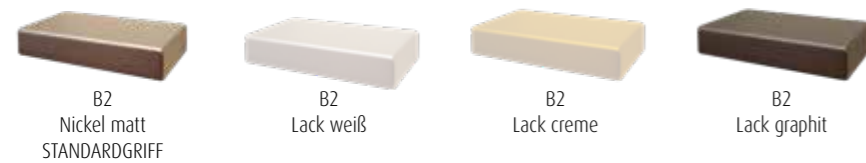

Lack weiß	PG1	Birke	PG1
Lack creme	PG1	Asteiche	PG1
Lack graphit	PG1	Kernbuche	PG1
		Cognac antik	PG2

LACK

Wir verwenden umweltschonenden UV-härtenden Wasserlack. Diese Oberfläche zeichnet sich durch eine hohe Strapazierfähigkeit und gute Gebrauchseigenschaft aus. Zur Reinigung sollten Lackoberflächen am besten nur abgestaubt oder mit einem weichen, leicht feuchten Baumwolltuch ohne Zusatzmittel gereinigt werden.

KRANZPLATTE

GRIFFE

B 42 mm, T 20 mm, H 8 mm

Wird bei der Bestellung keine Griffvariante angegeben, liefern wir **standardmäßig** den **Griff B2** (Nickel matt). Die Positionierung der Griffe erfolgt analog den Abbildungen in der Preisliste, je nach Zusammenstellung kann eine Optimierung der Griffposition durch unsere Sachbearbeitung erfolgen.