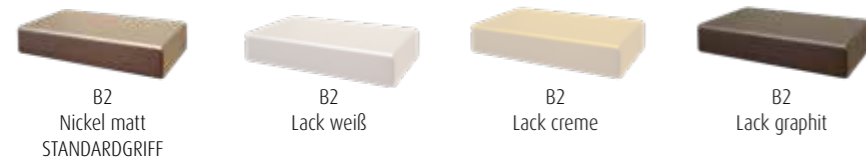

Lack weiß	PG1	Birke	PG1
Lack creme	PG1	Asteiche	PG1
Lack graphit	PG1	Kernbuche	PG1
		Cognac antik	PG2

LACK

Wir verwenden umweltschonenden UV-härtenden Wasserlack. Diese Oberfläche zeichnet sich durch eine hohe Strapazierfähigkeit und gute Gebrauchseigenschaft aus. Zur Reinigung sollten Lackoberflächen am besten nur abgestaubt oder mit einem weichen, leicht feuchten Baumwolltuch ohne Zusatzmittel gereinigt werden.

KRANZPLATTE

GRIFFE

B 42 mm, T 20 mm, H 8 mm

Wird bei der Bestellung keine Griffvariante angegeben, liefern wir **standardmäßig** den **Griff B2** (Nickel matt). Die Positionierung der Griffe erfolgt analog den Abbildungen in der Preisliste, je nach Zusammenstellung kann eine Optimierung der Griffposition durch unsere Sachbearbeitung erfolgen.