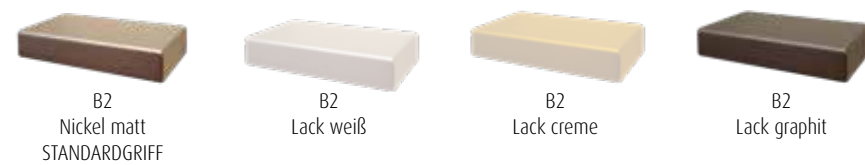

KRANZPLATTE

GRIFFE

B 42 mm, T 20 mm, H 8 mm

Wird bei der Bestellung keine Griffvariante angegeben, liefern wir **standardmäßig** den **Griff B2** (Nickel matt). Die Positionierung der Griffe erfolgt analog den Abbildungen in der Preisliste, je nach Zusammenstellung kann eine Optimierung der Griffposition durch unsere Sachbearbeitung erfolgen.

Technische Daten:

Einlegeböden
im Korpus 3-fach verstellbar. Reihenlochbohrungen oder Positionsbohrungen können gegen Aufpreis geliefert werden.
Bitte vermerken Sie die Änderungen auf Ihrer Bestellung für jeden Korpus separat.

Vitrinen
Türen in Klarglas

Türen
Türbänder in Ganzmetallausführung Nickel matt veredelt und mit Dämpfung.

Schubkästen
Sind mit kugelgelagerten Unterflurauszügen (max. 15kg/Kasten) mit Selbstzug und Dämpfung ausgestattet, zusätzlich bieten wir Ihnen Vollauszüge, Schubkastenbeleuchtung sowie passende Einlagen aus Filz an.

Einlegeböden
Lack- oder Holzböden furniert oder Ausführungsfolien (je nach Position) oder Klarglas-Einlegeböden, Belastbarkeit je nach Breite der Böden ca. 10 kg.

Beleuchtung
Leuchtmittel LED, zur Wahl stehen: Glasbodenbeleuchtung oder Holzbodenbeleuchtung sowie Einbau-LED Strahler und indirekte Einbau-Beleuchtungsschienen. Alle Vitrinen sowie offenen Regale können mit einer speziell entwickelten Glasboden- bzw Holzbodenbeleuchtung inkl. Stromschienenführung ausgestattet werden. Mit Hilfe der Stromschiene, die in die Korpusseite eingelassen ist, kann der Glas-/Holzboden jederzeit in der Höhe **verstellbar** werden.
Kann als Alternative zum standardmäßigen Fußschalter eingesetzt werden. 2 Kanal - LED Funkdimmer.

PLANUNGSMÖGLICHKEITEN:

Das Modell Boston-living bietet Ihnen die Möglichkeit, sowohl im Einzelmöbel- als auch im Systembereich Wohnideen nach Ihren ganz persönlichen Vorstellungen umzusetzen.
Boston-living System bietet die Möglichkeit, mit Stand-, Aufsatz-, Hänge- oder Wandhängeelementen zu planen.
Bitte geben Sie bei Ihrer Bestellung den Verwendungszweck der einzelnen Korpusse innerhalb der Planung an. Für Standelemente fügen Sie „S“, für Aufsatzelemente „A“, für Hängeelemente „H“ und für Wandhängeelemente „W“ hinter der Bestellnummer hinzu. (Seite 26, 28, 29, 31, 32, 33 S, A, H, W möglich, Seite 36/37/38 S, A möglich)
Für welchen Zweck ein Korpus geeignet ist, entnehmen Sie der einzelnen Typenaufzählung der folgenden Seiten. Der Preis ist für alle Verwendungszwecke des jeweiligen Korpus identisch.
Korpuselemente können auch als Trägerelement für Böden oder Einhängeelemente dienen. Standardmäßig werden dann Positionsbohrungen an den Außenseiten der Korpusse angebracht.