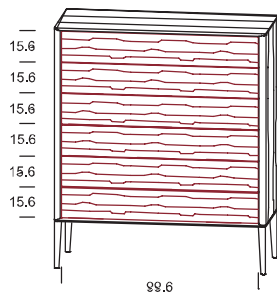

Breite	Höhe	Tiefe	Matratzenmaße 200/200 cm
210,0	103,0	210,0	Bestellnummer

Stoff I / Kundenstoff	47 47 57
Stoff II	47 47 57
Leder	47 47 57

Beimöbel

Produktbeschreibung

JUNA

Massivholzprogramm

- Holzarten:** Asteiche gebürstet, Esche gebürstet, Zirbe, Astnuss,
- Kommoden:** Boden, Platte, Seiten und Fronten in Massivholz
Rot gekennzeichnete Fronten: In gebürsteter Holzstruktur (Esche) deckend lackiert möglich
(Farben lt. Kollektion)
- Innenrückwände:** Sperrholzplatte reinweiß lackiert
- Laden:** Buche weiß geölt gezinkt auf verdeckten Vollauszug mit Tip-On (=Standard)
Gegen Aufpreis Tip-On mit Selbsteinzug
- Korpusfüße:** Standardausführung mit Holzfüßen,
Höhe Sockelfüße = 24cm
(Alternativ auch mit Sockel Höhe = 5cm möglich)
- Lieferung:** erfolgt in zusammengebautem Zustand, Korpusfüße lose
- ACHTUNG:** **Möbelteile bei denen Kippgefahr besteht, sind grundsätzlich an der Wand zu befestigen.**

Beimöbel

JUNA

Darstellung Maße in cm	Beschreibung	Asteiche gebürstet Esche gebürstet	Zirbe	Astnuss
---------------------------	--------------	---	-------	---------

Kommode JU 140

mit Füße in Holz
6 Laden

Bitte bei Bestellung Frontausführung angeben!

Breite	Höhe	Tiefe
57,0	123,1	46,0

Bestellnummer

- 02 40 71 **Front in der jeweiligen Holzart**
- 02 40 73 **ROT gekennzeichnete Front in gebürsteter Holzstruktur deckend lackiert**

Kommode JU 145

mit Füße in Holz
6 Laden