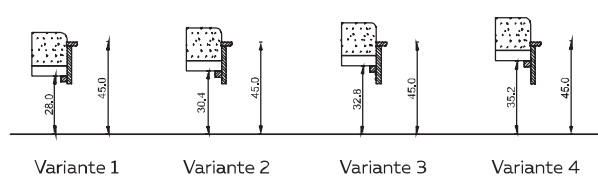

Betten: aus Massivholz gefertigt, Kopfhauptunterteile keilgezinkt

Betten

JUNA

Darstellung Maße in cm	Beschreibung	Asteiche gebürstet Esche gebürstet	Zirbe	Astnuss
---------------------------	--------------	---	-------	---------

Doppelbett JU 470

Kopfhaupt massiv
Bettseitenoberkante: 45 cm

Keine metallfreie Bettverbindung möglich!

Breite	Höhe	Tiefe	Matratzenmaß	Bestellnummer
100,0	102,0	210,0	90/200 cm	47 47 01
110,0	102,0	210,0	100/200 cm	47 47 02
130,0	102,0	210,0	120/200 cm	47 47 03
150,0	102,0	210,0	140/200 cm	47 47 04
170,0	102,0	210,0	160/200 cm	47 47 05
190,0	102,0	210,0	180/200 cm	47 47 06
210,0	102,0	210,0	200/200 cm	47 47 07

Überlängen für Bettseiten

für Matratzenlänge 210 cm und 220 cm

Bestellnummer
20

Betten mit höhenverstellbaren Auflageleisten

Standard: Bettseitenoberkante 45 cm

Aufpreis für Stützfuß (Mittelsteg)

in Buche massiv auf Wunsch
Standardausführung Kunststoff

Bestellnummer
40

Betten

JUNA

Darstellung Maße in cm	Beschreibung	Asteiche gebürstet Esche gebürstet	Zirbe	Astnuss
---------------------------	--------------	---	-------	---------

Doppelbett JU 475

Kopfhaupt gepolstert
Stoffbedarf: Matratzenbreite + 40 cm ohne Rapport, Stoffbreite 120 cm
Bettseitenoberkante: 45 cm