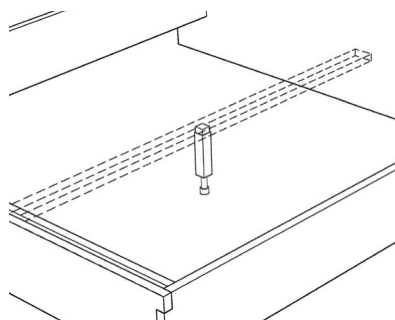

Doppelbett JU 470

Kopfhaupt massiv
Bettseitenoberkante: 45 cm

Keine metallfreie Bettverbindung möglich!

Breite	Höhe	Tiefe	Matratzenmaß	Bestellnummer
100,0	102,0	210,0	90/200 cm	47 47 01
110,0	102,0	210,0	100/200 cm	47 47 02
130,0	102,0	210,0	120/200 cm	47 47 03
150,0	102,0	210,0	140/200 cm	47 47 04
170,0	102,0	210,0	160/200 cm	47 47 05
190,0	102,0	210,0	180/200 cm	47 47 06
210,0	102,0	210,0	200/200 cm	47 47 07

Überlängen für Bettseiten

für Matratzenlänge 210 cm und 220 cm

Bestellnummer
20

Betten mit höhenverstellbaren Auflageleisten

Standard: Bettseitenoberkante 45 cm

Aufpreis für Stützfuß (Mittelsteg)

in Buche massiv auf Wunsch
Standardausführung Kunststoff

Bestellnummer
40

Betten

JUNA

Darstellung Maße in cm	Beschreibung	Asteiche gebürstet Esche gebürstet	Zirbe	Astnuss
---------------------------	--------------	---	-------	---------

Doppelbett JU 475

Kopfhaupt gepolstert
Stoffbedarf: Matratzenbreite + 40 cm ohne Rapport, Stoffbreite 120 cm
Bettseitenoberkante: 45 cm