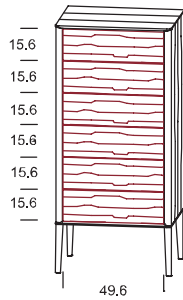

Breite	Höhe	Tiefe	Matratzenmaße 140/200 cm
150,0	103,0	210,0	Bestellnummer

Stoff I / Kundenstoff	47 47 54
Stoff II	47 47 54
Leder	47 47 54

Breite	Höhe	Tiefe	Matratzenmaße 160/200 cm
170,0	103,0	210,0	Bestellnummer

Stoff I / Kundenstoff	47 47 55
Stoff II	47 47 55
Leder	47 47 55

Breite	Höhe	Tiefe	Matratzenmaße 180/200 cm
190,0	103,0	210,0	Bestellnummer

Stoff I / Kundenstoff	47 47 56
Stoff II	47 47 56
Leder	47 47 56

Breite	Höhe	Tiefe	Matratzenmaße 200/200 cm
210,0	103,0	210,0	Bestellnummer

Stoff I / Kundenstoff	47 47 57
Stoff II	47 47 57
Leder	47 47 57

Beimöbel

Produktbeschreibung

JUNA

Massivholzprogramm

- Holzarten:** Asteiche gebürstet, Esche gebürstet, Zirbe, Astnuss,
- Kommoden:** Boden, Platte, Seiten und Fronten in Massivholz
Rot gekennzeichnete Fronten: In gebürsteter Holzstruktur (Esche) deckend lackiert möglich
(Farben lt. Kollektion)
- Innenrückwände:** Sperrholzplatte reinweiß lackiert
- Laden:** Buche weiß geölt gezinkt auf verdeckten Vollauszug mit Tip-On (=Standard)
Gegen Aufpreis Tip-On mit Selbsteinzug
- Korpusfüße:** Standardausführung mit Holzfüßen,
Höhe Sockelfüße = 24cm
(Alternativ auch mit Sockel Höhe = 5cm möglich)
- Lieferung:** erfolgt in zusammengebautem Zustand, Korpusfüße lose
- ACHTUNG:** **Möbelteile bei denen Kippgefahr besteht, sind grundsätzlich an der Wand zu befestigen.**

Beimöbel

JUNA

Darstellung Maße in cm	Beschreibung	Asteiche gebürstet Esche gebürstet	Zirbe	Astnuss
---------------------------	--------------	---	-------	---------

Kommode JU 140

mit Füße in Holz
6 Laden

Bitte bei Bestellung Frontausführung angeben!