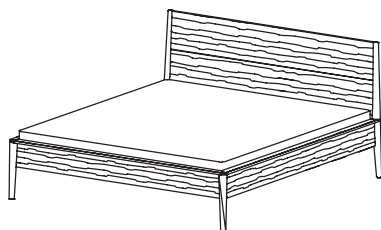

Betten: aus Massivholz gefertigt, Kopfhauptunterteile keilgezinkt

Betten

JUNA

Darstellung Maße in cm	Beschreibung	Asteiche gebürstet Esche gebürstet	Zirbe	Astnuss
---------------------------	--------------	---	-------	---------

Doppelbett JU 470

Kopfhaupt massiv
Bettseitenoberkante: 45 cm

Keine metallfreie Bettverbindung möglich!

Breite	Höhe	Tiefe	Matratzenmaß	Bestellnummer
100,0	102,0	210,0	90/200 cm	47 47 01
110,0	102,0	210,0	100/200 cm	47 47 02
130,0	102,0	210,0	120/200 cm	47 47 03
150,0	102,0	210,0	140/200 cm	47 47 04
170,0	102,0	210,0	160/200 cm	47 47 05
190,0	102,0	210,0	180/200 cm	47 47 06
210,0	102,0	210,0	200/200 cm	47 47 07

Überlängen für Bettseiten

für Matratzenlänge 210 cm und 220 cm

Bestellnummer
20

Betten mit höhenverstellbaren Auflageleisten

Standard: Bettseitenoberkante 45 cm

Aufpreis für Stützfuß (Mittelsteg)

in Buche massiv auf Wunsch
Standardausführung Kunststoff

Bestellnummer
40

Betten

JUNA

Darstellung Maße in cm	Beschreibung	Asteiche gebürstet Esche gebürstet	Zirbe	Astnuss
---------------------------	--------------	---	-------	---------

Doppelbett JU 475

Kopfhaupt gepolstert
Stoffbedarf: Matratzenbreite + 40 cm ohne Rapport, Stoffbreite 120 cm
Bettseitenoberkante: 45 cm