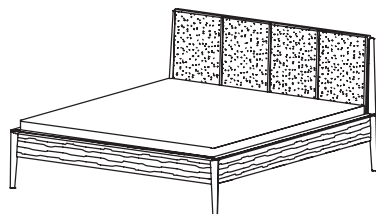

Betten: aus Massivholz gefertigt, Kopfhauptunterteile keilgezinkt

Betten

JUNA

Darstellung Maße in cm	Beschreibung	Asteiche gebürstet Esche gebürstet	Zirbe	Astnuss
---------------------------	--------------	---	-------	---------

Doppelbett JU 470

Kopfhaupt massiv
Bettseitenoberkante: 45 cm

Keine metallfreie Bettverbindung möglich!

Breite	Höhe	Tiefe	Matratzenmaß	Bestellnummer
100,0	102,0	210,0	90/200 cm	47 47 01
110,0	102,0	210,0	100/200 cm	47 47 02
130,0	102,0	210,0	120/200 cm	47 47 03
150,0	102,0	210,0	140/200 cm	47 47 04
170,0	102,0	210,0	160/200 cm	47 47 05
190,0	102,0	210,0	180/200 cm	47 47 06
210,0	102,0	210,0	200/200 cm	47 47 07

Überlängen für Bettseiten

für Matratzenlänge 210 cm und 220 cm

Bestellnummer
20

Betten mit höhenverstellbaren Auflageleisten

Standard: Bettseitenoberkante 45 cm

Aufpreis für Stützfuß (Mittelsteg)

in Buche massiv auf Wunsch
Standardausführung Kunststoff

Bestellnummer
40

Betten

JUNA

Darstellung Maße in cm	Beschreibung	Asteiche gebürstet Esche gebürstet	Zirbe	Astnuss
---------------------------	--------------	---	-------	---------

Doppelbett JU 475

Kopfhaupt gepolstert
Stoffbedarf: Matratzenbreite + 40 cm ohne Rapport, Stoffbreite 120 cm
Bettseitenoberkante: 45 cm