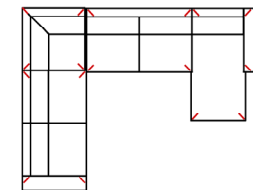

3L-E-3BB-10TTR

Vorzugskombination
(incl. 4 Zierkissen)

Breite	-
Höhe	97 cm
Tiefe	-
Sitzhöhe	47 cm
Sitztiefe	-
Liegefläche	-
Stellfläche	268 x 350 x 165 cm
Stoffgruppe VI	
Stoffgruppe VII	
Stoffgruppe VIII