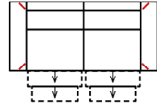

3MM
Sofa 3-sitzig
mit 2 elektr. Relaxfunktionen
(incl. 2 Zierkissen) (zweiteilig)