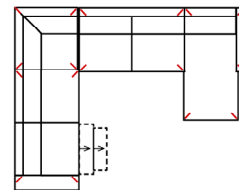

3MAL-E-3BB-10TTR

Vorzugskombination
(incl. 4 Zierkissen)

Breite	-
Höhe	97 cm
Tiefe	-
Sitzhöhe	47 cm
Sitztiefe	-
Liegefläche	-
Stellfläche	268 x 350 x 165 cm
Stoffgruppe VI	
Stoffgruppe VII	
Stoffgruppe VIII