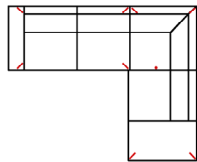

3L-10TTR

Vorzugskombination
(incl. 2 Zierkissen)

Breite	-
Höhe	97 cm
Tiefe	-
Sitzhöhe	47 cm
Sitztiefe	-
Liegefläche	-
Stellfläche	282 x 165 cm
Stoffgruppe VI	
Stoffgruppe VII	
Stoffgruppe VIII	

3MAL-20TTR

Vorzugskombination
(incl. 2 Zierkissen)

Breite	-
Höhe	97 cm
Tiefe	-
Sitzhöhe	47 cm
Sitztiefe	-
Liegefläche	-
Stellfläche	268 x 225 cm
Stoffgruppe VI	
Stoffgruppe VII	
Stoffgruppe VIII	

Artikelbezeichnung

3L-20TTR

Vorzugskombination
(incl. 2 Zierkissen)

Breite	-
Höhe	97 cm
Tiefe	-
Sitzhöhe	47 cm
Sitztiefe	-
Liegefläche	-
Stellfläche	268 x 225 cm
Stoffgruppe VI	
Stoffgruppe VII	
Stoffgruppe VIII	

3MAL-E-3BB-10TTR