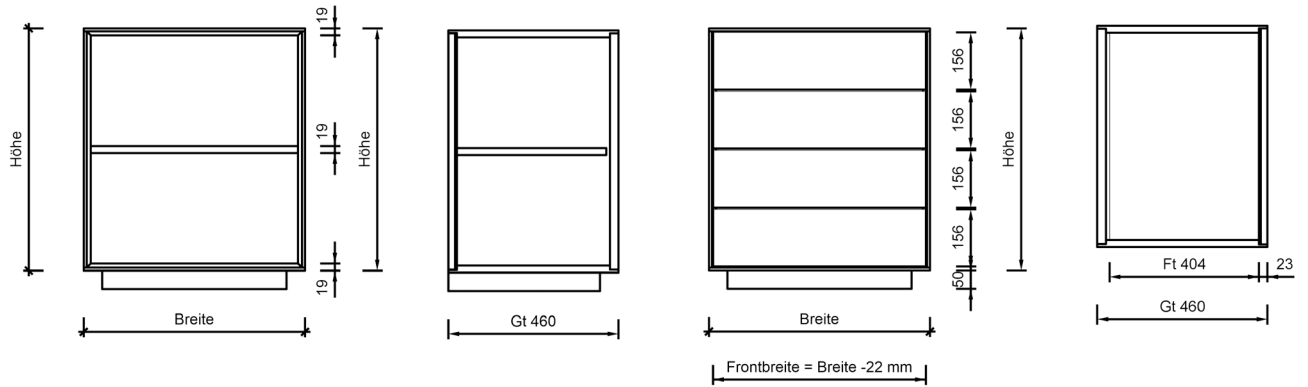

Produktbeschreibung

Variable Frontgestaltung PURO

Mittelseite	0	0	0	1	1	1	1	2	1	2	1	3	3	
Korpushöhen in cm	H12 (193,6)		T1 T2		T1 T2	T1 T2								
	H11 (177,6)		T1 T2		T1 T2	T1 T2								
	H10 (161,6)		T1 T2		T1 T2	T1 T2								
	H9 (145,6)		T1 T2		T1 T2	T1 T2								
	H8 (129,6)	T1 T2	T1 T2	T1 T2	T1 T2	T1 T2								
	H7 (113,6)	T1 T2	T1 T2	T1 T2	T1 T2	T1 T2	T1 T2	T1 T2						
	H6 (97,6)	T1 T2	T1 T2	T1 T2	T1 T2	T1 T2	T1 T2	T1 T2						
	H5 (81,6)	T1 T2	T1 T2	T1 T2	T1 T2	T1 T2	T1 T2	T1 T2						
	H4 (65,6)	T1 T2 T3	T1 T2 T3	T1 T2 T3	T1 T2 T3	T1 T2 T3	T1 T2 T3	T1 T2 T3	T1 T2 T3	T1 T2 T3	T1 T2 T3	T1 T2 T3	T1 T2 T3	T1 T2 T3
	H3 (49,6)	T1 T2 T3	T1 T2 T3	T1 T2 T3	T1 T2 T3	T1 T2 T3	T1 T2 T3	T1 T2 T3	T1 T2 T3	T1 T2 T3	T1 T2 T3	T1 T2 T3	T1 T2 T3	T1 T2 T3
	H2 (33,6)	T1 T2 T3	T1 T2 T3	T1 T2 T3	T1 T2 T3	T1 T2 T3	T1 T2 T3	T1 T2 T3	T1 T2 T3	T1 T2 T3	T1 T2 T3	T1 T2 T3	T1 T2 T3	T1 T2 T3
	H1,5 (25,6)	T1 T2 T3	T1 T2 T3	T1 T2 T3	T1 T2 T3	T1 T2 T3	T1 T2 T3	T1 T2 T3	T1 T2 T3	T1 T2 T3	T1 T2 T3	T1 T2 T3	T1 T2 T3	T1 T2 T3
H1 (17,6)	T1 T2 T3	T1 T2 T3	T1 T2 T3	T1 T2 T3	T1 T2 T3	T1 T2 T3	T1 T2 T3	T1 T2 T3	T1 T2 T3	T1 T2 T3	T1 T2 T3	T1 T2 T3	T1 T2 T3	
	40,0	60,0	80,0	98,1	118,1	138,1	158,1	176,2	178,1	196,2	198,1	214,3	234,3	
Korpusbreiten in cm														

T1 = Korpustiefe 35,0 cm

T2 = Korpustiefe 46,0 cm

T3 = Korpustiefe 55,5 cm