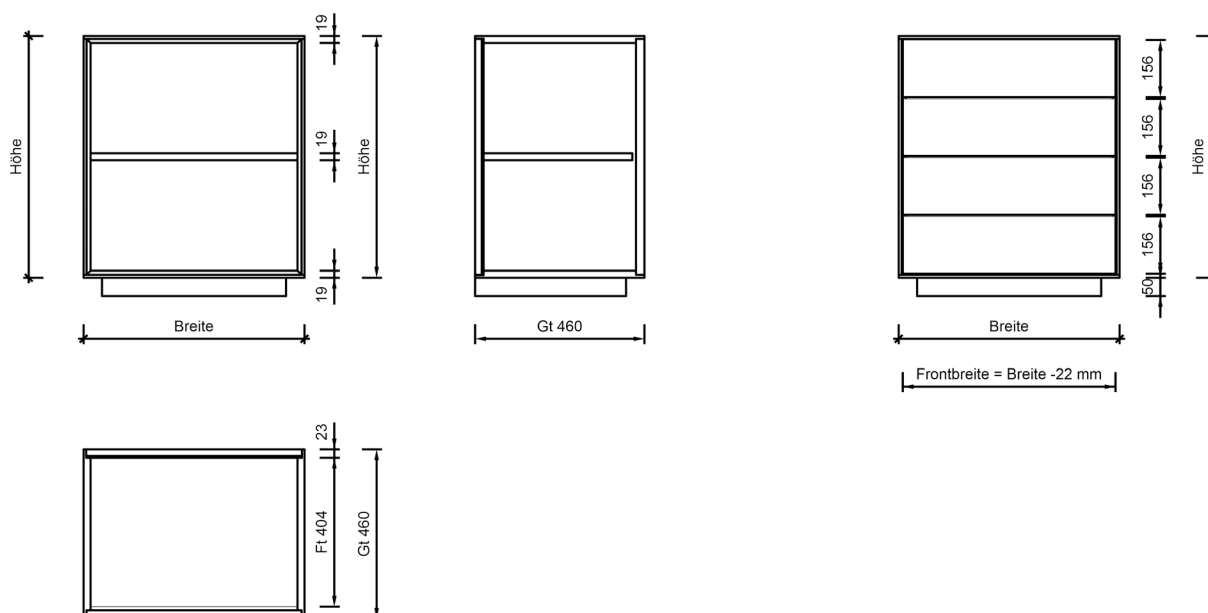

Produktbeschreibung

Variable Frontgestaltung