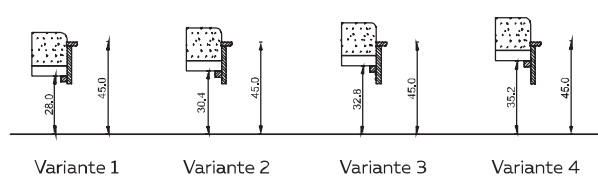

## JUNA

Darstellung Maße in cm	Beschreibung	Asteiche gebürstet Esche gebürstet	Zirbe	Astnuss
---------------------------	--------------	---	-------	---------

### Doppelbett JU 470

Kopfhaupt massiv  
Bettseitenoberkante: 45 cm

Keine metallfreie Bettverbindung möglich!

Breite	Höhe	Tiefe	Matratzenmaß	Bestellnummer
100,0	102,0	210,0	<b>90/200 cm</b>	47 47 01
110,0	102,0	210,0	<b>100/200 cm</b>	47 47 02
130,0	102,0	210,0	<b>120/200 cm</b>	47 47 03
150,0	102,0	210,0	<b>140/200 cm</b>	47 47 04
170,0	102,0	210,0	<b>160/200 cm</b>	47 47 05
190,0	102,0	210,0	<b>180/200 cm</b>	47 47 06
210,0	102,0	210,0	<b>200/200 cm</b>	47 47 07

### Betten mit höhenverstellbaren Auflageleisten

Standard: Bettseitenoberkante 45 cm