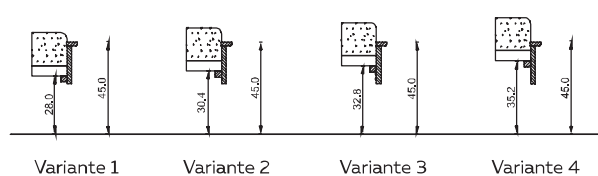

Betten: aus Massivholz gefertigt, Kopfhauptunterteile keilgezinkt

Betten

JUNA

Darstellung Maße in cm	Beschreibung	Asteiche gebürstet Esche gebürstet	Zirbe	Astnuss
---------------------------	--------------	---	-------	---------

Doppelbett JU 470

Kopfhaupt massiv
Bettseitenoberkante: 45 cm

Keine metallfreie Bettverbindung möglich!

Breite	Höhe	Tiefe	Matratzenmaß	Bestellnummer
100,0	102,0	210,0	90/200 cm	47 47 01
110,0	102,0	210,0	100/200 cm	47 47 02
130,0	102,0	210,0	120/200 cm	47 47 03
150,0	102,0	210,0	140/200 cm	47 47 04
170,0	102,0	210,0	160/200 cm	47 47 05
190,0	102,0	210,0	180/200 cm	47 47 06
210,0	102,0	210,0	200/200 cm	47 47 07

Überlängen für Bettseiten

für Matratzenlänge 210 cm und 220 cm

Bestellnummer
20

Betten mit höhenverstellbaren Auflageleisten

Standard: Bettseitenoberkante 45 cm

Aufpreis für Stützfuß (Mittelsteg)

in Buche massiv auf Wunsch
Standardausführung Kunststoff

Bestellnummer
40

Betten

JUNA

Darstellung Maße in cm	Beschreibung	Asteiche gebürstet Esche gebürstet	Zirbe	Astnuss
---------------------------	--------------	---	-------	---------

Doppelbett JU 475

Kopfhaupt gepolstert
Stoffbedarf: Matratzenbreite + 40 cm ohne Rapport, Stoffbreite 120 cm