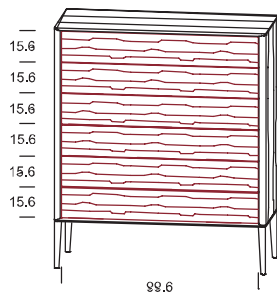

## JUNA

Darstellung Maße in cm	Beschreibung	Asteiche gebürstet Esche gebürstet	Zirbe	Astnuss
---------------------------	--------------	---	-------	---------

### Kommode JU 140

mit Füße in Holz  
6 Laden

Bitte bei Bestellung Frontausführung angeben!

Breite	Höhe	Tiefe
57,0	123,1	46,0

**Bestellnummer**

- 02 40 71 **Front in der jeweiligen Holzart**
- 02 40 73 **ROT gekennzeichnete Front in gebürsteter Holzstruktur deckend lackiert**