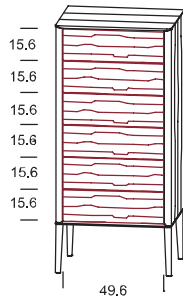

#### Massivholzprogramm

- Holzarten:** Asteiche gebürstet, Esche gebürstet, Zirbe, Astnuss,
- Kommoden:** Boden, Platte, Seiten und Fronten in Massivholz  
**Rot gekennzeichnete Fronten: In gebürsteter Holzstruktur (Esche) deckend lackiert möglich**  
(Farben lt. Kollektion)
- Innenrückwände:** Sperrholzplatte reinweiß lackiert
- Laden:** Buche weiß geölt gezinkt auf verdeckten Vollauszug mit Tip-On (=Standard)  
Gegen Aufpreis Tip-On mit Selbsteinzug
- Korpusfüße:** Standardausführung mit Holzfüßen,  
Höhe Sockelfüße = 24cm  
(Alternativ auch mit Sockel Höhe = 5cm möglich)
- Lieferung:** erfolgt in zusammengebautem Zustand, Korpusfüße lose
- ACHTUNG:** **Möbelteile bei denen Kippgefahr besteht, sind grundsätzlich an der Wand zu befestigen.**

## JUNA

Darstellung Maße in cm	Beschreibung	Asteiche gebürstet Esche gebürstet	Zirbe	Astnuss
---------------------------	--------------	---	-------	---------