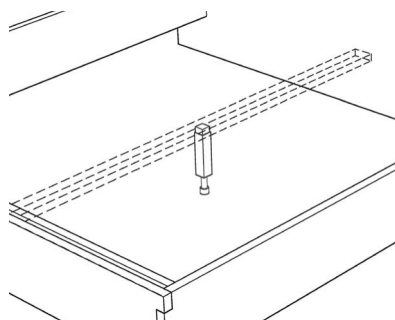

Doppelbett JU 470

Kopfhaupt massiv
Bettseitenoberkante: 45 cm

Keine metallfreie Bettverbindung möglich!

Breite	Höhe	Tiefe	Matratzenmaß	Bestellnummer
100,0	102,0	210,0	90/200 cm	47 47 01
110,0	102,0	210,0	100/200 cm	47 47 02
130,0	102,0	210,0	120/200 cm	47 47 03
150,0	102,0	210,0	140/200 cm	47 47 04
170,0	102,0	210,0	160/200 cm	47 47 05
190,0	102,0	210,0	180/200 cm	47 47 06
210,0	102,0	210,0	200/200 cm	47 47 07

Überlängen für Bettseiten

für Matratzenlänge 210 cm und 220 cm

Bestellnummer
20

Betten mit höhenverstellbaren Auflageleisten

Standard: Bettseitenoberkante 45 cm

Aufpreis für Stützfuß (Mittelsteg)

in Buche massiv auf Wunsch
Standardausführung Kunststoff

Bestellnummer
40

Betten

JUNA

Darstellung Maße in cm	Beschreibung	Asteiche gebürstet Esche gebürstet	Zirbe	Astnuss
---------------------------	--------------	---	-------	---------

Doppelbett JU 475

Kopfhaupt gepolstert
Stoffbedarf: Matratzenbreite + 40 cm ohne Rapport, Stoffbreite 120 cm

Bettseitenoberkante: 45 cm

Keine metallfreie Bettverbindung möglich!

Breite	Höhe	Tiefe	Matratzenmaße 90/200 cm
100,0	103,0	210,0	Bestellnummer

Stoff I / Kundenstoff	47 47 51
Stoff II	47 47 51
Leder	47 47 51