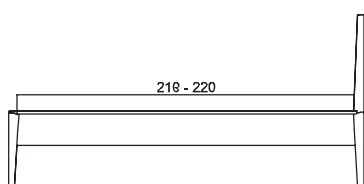

## JUNA

Darstellung Maße in cm	Beschreibung	Asteiche gebürstet Esche gebürstet	Zirbe	Astnuss
---------------------------	--------------	---	-------	---------

### Doppelbett JU 470

Kopfhaupt massiv  
Bettseitenoberkante: 45 cm

Keine metallfreie Bettverbindung möglich!

Breite	Höhe	Tiefe	Matratzenmaß	Bestellnummer
100,0	102,0	210,0	<b>90/200 cm</b>	47 47 01
110,0	102,0	210,0	<b>100/200 cm</b>	47 47 02
130,0	102,0	210,0	<b>120/200 cm</b>	47 47 03
150,0	102,0	210,0	<b>140/200 cm</b>	47 47 04
170,0	102,0	210,0	<b>160/200 cm</b>	47 47 05
190,0	102,0	210,0	<b>180/200 cm</b>	47 47 06
210,0	102,0	210,0	<b>200/200 cm</b>	47 47 07