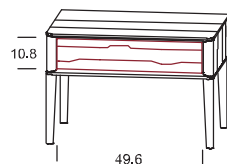

Breite	Höhe	Tiefe
57,0	123,1	46,0

Bestellnummer

- 02 40 71 **Front in der jeweiligen Holzart**
- 02 40 73 **ROT gekennzeichnete Front in gebürsteter Holzstruktur deckend lackiert**

Kommode JU 145

mit Füße in Holz
6 Laden

Bitte bei Bestellung Frontausführung angeben!

Breite	Höhe	Tiefe
107,0	123,1	46,0

Bestellnummer

- 02 45 71 **Front in der jeweiligen Holzart**
- 02 45 73 **ROT gekennzeichnete Front in gebürsteter Holzstruktur deckend lackiert**