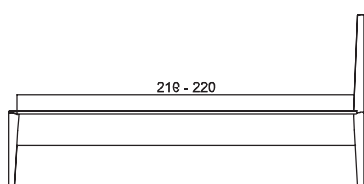

Betten: aus Massivholz gefertigt, Kopfhauptunterteile keilgezinkt

Betten

JUNA

Darstellung Maße in cm	Beschreibung	Asteiche gebürstet Esche gebürstet	Zirbe	Astnuss
---------------------------	--------------	---	-------	---------

Doppelbett JU 470

Kopfhaupt massiv
Bettseitenoberkante: 45 cm

Keine metallfreie Bettverbindung möglich!

Breite	Höhe	Tiefe	Matratzenmaß	Bestellnummer
100,0	102,0	210,0	90/200 cm	47 47 01
110,0	102,0	210,0	100/200 cm	47 47 02
130,0	102,0	210,0	120/200 cm	47 47 03
150,0	102,0	210,0	140/200 cm	47 47 04
170,0	102,0	210,0	160/200 cm	47 47 05
190,0	102,0	210,0	180/200 cm	47 47 06
210,0	102,0	210,0	200/200 cm	47 47 07