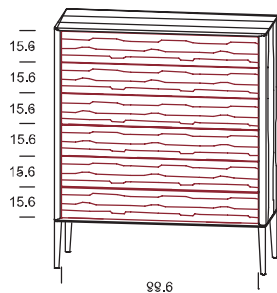

Beimöbel

Produktbeschreibung

JUNA

Massivholzprogramm

- Holzarten:** Asteiche gebürstet, Esche gebürstet, Zirbe, Astnuss,
- Kommoden:** Boden, Platte, Seiten und Fronten in Massivholz
Rot gekennzeichnete Fronten: In gebürsteter Holzstruktur (Esche) deckend lackiert möglich
(Farben lt. Kollektion)
- Innenrückwände:** Sperrholzplatte reinweiß lackiert
- Laden:** Buche weiß geölt gezinkt auf verdeckten Vollauszug mit Tip-On (=Standard)
Gegen Aufpreis Tip-On mit Selbsteinzug
- Korpusfüße:** Standardausführung mit Holzfüßen,
Höhe Sockelfüße = 24cm
(Alternativ auch mit Sockel Höhe = 5cm möglich)
- Lieferung:** erfolgt in zusammengebautem Zustand, Korpusfüße lose
- ACHTUNG:** **Möbelteile bei denen Kippgefahr besteht, sind grundsätzlich an der Wand zu befestigen.**

Beimöbel

JUNA

Darstellung Maße in cm	Beschreibung	Asteiche gebürstet Esche gebürstet	Zirbe	Astnuss
---------------------------	--------------	---	-------	---------

Kommode JU 140

mit Füße in Holz
6 Laden

Bitte bei Bestellung Frontausführung angeben!

Breite	Höhe	Tiefe
57,0	123,1	46,0

Bestellnummer

- 02 40 71 **Front in der jeweiligen Holzart**
- 02 40 73 **ROT gekennzeichnete Front in gebürsteter Holzstruktur deckend lackiert**

Kommode JU 145

mit Füße in Holz
6 Laden