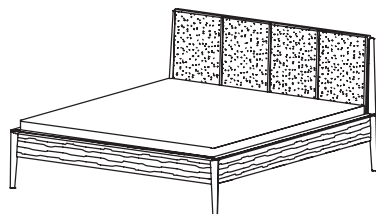

Betten

JUNA

Darstellung Maße in cm	Beschreibung	Asteiche gebürstet Esche gebürstet	Zirbe	Astnuss

Doppelbett JU 475

Kopfhaupt gepolstert
Stoffbedarf: Matratzenbreite + 40 cm ohne Rapport, Stoffbreite 120 cm
Bettseitenoberkante: 45 cm

Keine metallfreie Bettverbindung möglich!

Breite	Höhe	Tiefe	Matratzenmaße 90/200 cm
100,0	103,0	210,0	Bestellnummer

Stoff I / Kundenstoff	47 47 51
Stoff II	47 47 51
Leder	47 47 51

Breite	Höhe	Tiefe	Matratzenmaße 100/200 cm
110,0	103,0	210,0	Bestellnummer

Stoff I / Kundenstoff	47 47 52
Stoff II	47 47 52
Leder	47 47 52

Breite	Höhe	Tiefe	Matratzenmaße 120/200 cm
130,0	103,0	210,0	Bestellnummer

Stoff I / Kundenstoff	47 47 53
Stoff II	47 47 53
Leder	47 47 53

Breite	Höhe	Tiefe	Matratzenmaße 140/200 cm
150,0	103,0	210,0	Bestellnummer

Stoff I / Kundenstoff	47 47 54
Stoff II	47 47 54
Leder	47 47 54

Breite	Höhe	Tiefe	Matratzenmaße 160/200 cm
170,0	103,0	210,0	Bestellnummer

Stoff I / Kundenstoff	47 47 55
Stoff II	47 47 55
Leder	47 47 55

Breite	Höhe	Tiefe	Matratzenmaße 180/200 cm
190,0	103,0	210,0	Bestellnummer

Stoff I / Kundenstoff	47 47 56
Stoff II	47 47 56
Leder	47 47 56

Breite	Höhe	Tiefe	Matratzenmaße 200/200 cm
210,0	103,0	210,0	Bestellnummer

Stoff I / Kundenstoff	47 47 57
Stoff II	47 47 57
Leder	47 47 57