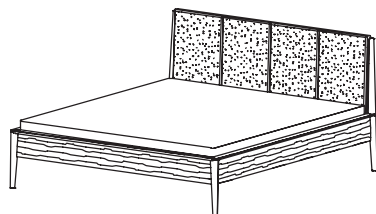

Betten: aus Massivholz gefertigt, Kopfhauptunterteile keilgezinkt

Betten

JUNA

Darstellung Maße in cm	Beschreibung	Asteiche gebürstet Esche gebürstet	Zirbe	Astnuss
---------------------------	--------------	---	-------	---------

Doppelbett JU 470

Kopfhaupt massiv
Bettseitenoberkante: 45 cm

Keine metallfreie Bettverbindung möglich!

Breite	Höhe	Tiefe	Matratzenmaß	Bestellnummer
100,0	102,0	210,0	90/200 cm	47 47 01
110,0	102,0	210,0	100/200 cm	47 47 02
130,0	102,0	210,0	120/200 cm	47 47 03
150,0	102,0	210,0	140/200 cm	47 47 04
170,0	102,0	210,0	160/200 cm	47 47 05
190,0	102,0	210,0	180/200 cm	47 47 06
210,0	102,0	210,0	200/200 cm	47 47 07

Überlängen für Bettseiten

für Matratzenlänge 210 cm und 220 cm

Bestellnummer
20

Betten mit höhenverstellbaren Auflageleisten

Standard: Bettseitenoberkante 45 cm

Aufpreis für Stützfuß (Mittelsteg)

in Buche massiv auf Wunsch
Standardausführung Kunststoff

Bestellnummer
40

Betten

JUNA

Darstellung Maße in cm	Beschreibung	Asteiche gebürstet Esche gebürstet	Zirbe	Astnuss
---------------------------	--------------	---	-------	---------

Doppelbett JU 475

Kopfhaupt gepolstert
Stoffbedarf: Matratzenbreite + 40 cm ohne Rapport, Stoffbreite 120 cm