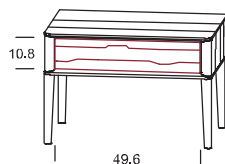

### Kommode JU 145

mit Füße in Holz  
6 Laden

Bitte bei Bestellung Frontausführung angeben!

Breite	Höhe	Tiefe
107,0	123,1	46,0

**Bestellnummer**

- 02 45 71 **Front in der jeweiligen Holzart**
- 02 45 73 **ROT gekennzeichnete Front in gebürsteter Holzstruktur deckend lackiert**