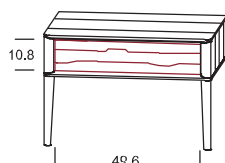

### Nachttisch JU 60

mit Füße in Holz  
1 Lade

Bitte bei Bestellung Frontausführung angeben!

Breite	Höhe	Tiefe
57,1	44,4	39,0

**Bestellnummer**

- 02 60 21 **Front in der jeweiligen Holzart**
- 02 60 23 **ROT gekennzeichnete Front in gebürsteter Holzstruktur deckend lackiert**