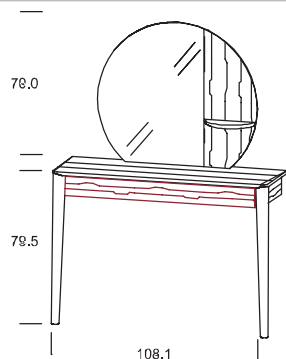

Beimöbel

JUNA

Darstellung Maße in cm	Beschreibung	Asteiche gebürstet Esche gebürstet	Zirbe	Astnuss

Konsolentisch 1

mit Füßen in Holz
zur Wandmontage
1 Lade

Bitte bei Bestellung Frontausführung angeben!

Montageplatte hinter Konsolenspiegel in MDF steingrau lackiert
(=Standard)

Breite	Höhe	Tiefe	Ausführung
108,1	75,1	35,0	ohne Spiegel

Bestellnummer

28 03 01	Front in der jeweiligen Holzart
28 03 03	ROT gekennzeichnete Front in gebürsteter Holzstruktur deckend lackiert

108,1	145,1	35,0	mit Spiegel

Bestellnummer

28 04 01	Front in der jeweiligen Holzart
28 04 03	ROT gekennzeichnete Front in gebürsteter Holzstruktur deckend lackiert

70 00 00/95 Indirekte Beleuchtung bei Spiegel
(inkl. Trafo 12V, Anschlusskabel, Sensorschalter, Einbau)