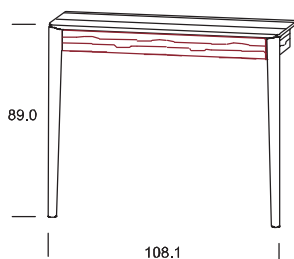

Konsolentisch 2

mit Füßen in Holz
zur Wandmontage
1 Lade

Bitte bei Bestellung Frontausführung angeben!

Breite	Höhe	Tiefe	Ausführung
108,1	89,1	35,0	ohne Spiegel

Bestellnummer

28 05 01	Front in der jeweiligen Holzart
28 05 03	ROT gekennzeichnete Front in gebürsteter Holzstruktur deckend lackiert