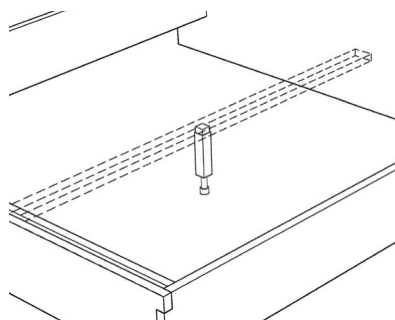

Bestellnummer
40