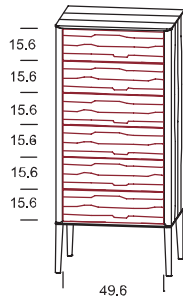

Breite	Höhe	Tiefe	Matratzenmaße 160/200 cm
170,0	103,0	210,0	Bestellnummer

Stoff I / Kundenstoff	47 47 55
Stoff II	47 47 55
Leder	47 47 55

Breite	Höhe	Tiefe	Matratzenmaße 180/200 cm
190,0	103,0	210,0	Bestellnummer

Stoff I / Kundenstoff	47 47 56
Stoff II	47 47 56
Leder	47 47 56

Breite	Höhe	Tiefe	Matratzenmaße 200/200 cm
210,0	103,0	210,0	Bestellnummer

Stoff I / Kundenstoff	47 47 57
Stoff II	47 47 57
Leder	47 47 57

Beimöbel

Produktbeschreibung

JUNA

Massivholzprogramm

- Holzarten:** Asteiche gebürstet, Esche gebürstet, Zirbe, Astnuss,
- Kommoden:** Boden, Platte, Seiten und Fronten in Massivholz
Rot gekennzeichnete Fronten: In gebürsteter Holzstruktur (Esche) deckend lackiert möglich
(Farben lt. Kollektion)
- Innenrückwände:** Sperrholzplatte reinweiß lackiert
- Laden:** Buche weiß geölt gezinkt auf verdeckten Vollauszug mit Tip-On (=Standard)
Gegen Aufpreis Tip-On mit Selbsteinzug
- Korpusfüße:** Standardausführung mit Holzfüßen,
Höhe Sockelfüße = 24cm
(Alternativ auch mit Sockel Höhe = 5cm möglich)
- Lieferung:** erfolgt in zusammengebautem Zustand, Korpusfüße lose
- ACHTUNG:** **Möbelteile bei denen Kippgefahr besteht, sind grundsätzlich an der Wand zu befestigen.**

Beimöbel

JUNA

Darstellung Maße in cm	Beschreibung	Asteiche gebürstet Esche gebürstet	Zirbe	Astnuss
---------------------------	--------------	---	-------	---------

Kommode JU 140

mit Füße in Holz
6 Laden

Bitte bei Bestellung Frontausführung angeben!