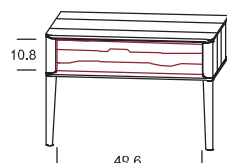

Bitte bei Bestellung Frontausführung angeben!

Breite	Höhe	Tiefe
107,0	123,1	46,0

Bestellnummer

- 02 45 71 **Front in der jeweiligen Holzart**
- 02 45 73 **ROT gekennzeichnete Front in gebürsteter Holzstruktur deckend lackiert**

Nachttisch JU 60

mit Füße in Holz
1 Lade

Bitte bei Bestellung Frontausführung angeben!

Breite	Höhe	Tiefe
57,1	44,4	39,0

Bestellnummer

- 02 60 21 **Front in der jeweiligen Holzart**
- 02 60 23 **ROT gekennzeichnete Front in gebürsteter Holzstruktur deckend lackiert**