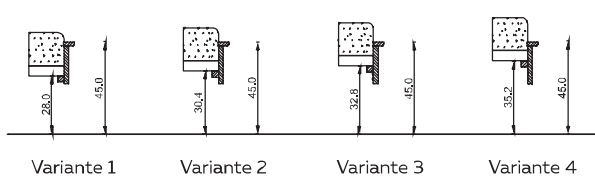

## JUNA

Darstellung Maße in cm	Beschreibung	Asteiche gebürstet Esche gebürstet	Zirbe	Astnuss
---------------------------	--------------	---	-------	---------

### Doppelbett JU 470

Kopfhaupt massiv  
Bettseitenoberkante: 45 cm

Keine metallfreie Bettverbindung möglich!

Breite	Höhe	Tiefe	Matratzenmaß	Bestellnummer
100,0	102,0	210,0	<b>90/200 cm</b>	47 47 01
110,0	102,0	210,0	<b>100/200 cm</b>	47 47 02
130,0	102,0	210,0	<b>120/200 cm</b>	47 47 03
150,0	102,0	210,0	<b>140/200 cm</b>	47 47 04
170,0	102,0	210,0	<b>160/200 cm</b>	47 47 05
190,0	102,0	210,0	<b>180/200 cm</b>	47 47 06
210,0	102,0	210,0	<b>200/200 cm</b>	47 47 07

### Betten mit höhenverstellbaren Auflageleisten

Standard: Bettseitenoberkante 45 cm