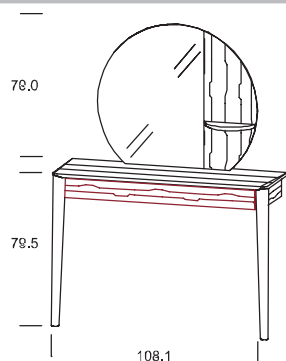

Beimöbel

JUNA

Darstellung Maße in cm	Beschreibung	Asteiche gebürstet Esche gebürstet	Zirbe	Astnuss

Konsolentisch 1

mit Füßen in Holz
zur Wandmontage
1 Lade

Bitte bei Bestellung Frontausführung angeben!

Montageplatte hinter Konsolenspiegel in MDF steingrau lackiert
(=Standard)

Breite	Höhe	Tiefe	Ausführung
108,1	75,1	35,0	ohne Spiegel

Bestellnummer

28 03 01	Front in der jeweiligen Holzart
28 03 03	ROT gekennzeichnete Front in gebürsteter Holzstruktur deckend lackiert

108,1	145,1	35,0	mit Spiegel

Bestellnummer

28 04 01	Front in der jeweiligen Holzart
28 04 03	ROT gekennzeichnete Front in gebürsteter Holzstruktur deckend lackiert

70 00 00/95 Indirekte Beleuchtung bei Spiegel
(inkl. Trafo 12V, Anschlusskabel, Sensorschalter, Einbau)