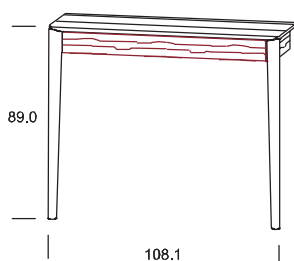

Konsolentisch 2

mit Füßen in Holz
zur Wandmontage
1 Lade

Bitte bei Bestellung Frontausführung angeben!

Breite	Höhe	Tiefe	Ausführung
108,1	89,1	35,0	ohne Spiegel

Bestellnummer

28 05 01	Front in der jeweiligen Holzart
28 05 03	ROT gekennzeichnete Front in gebürsteter Holzstruktur deckend lackiert