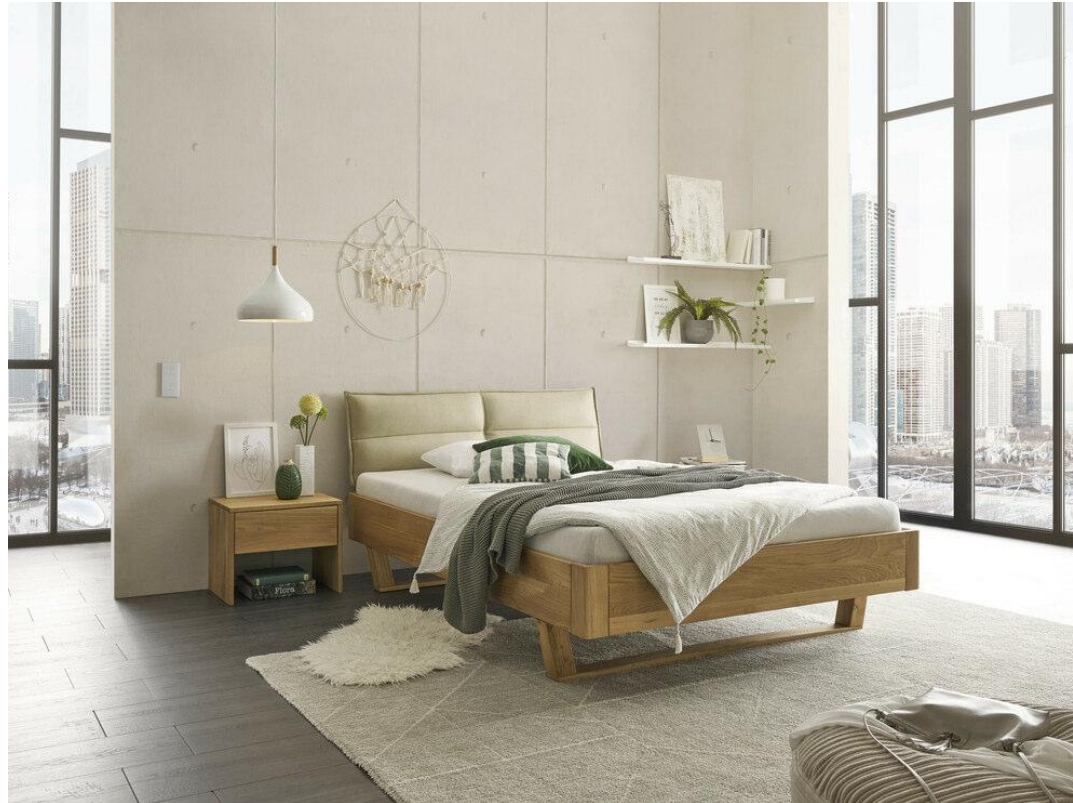

TJARK
Bett

SchlafKONTOR
Trendline

Schlafkontor GmbH & Co.KG

Farbe:

Eiche Massiv bzw. Fichte Massiv

Es handelt sich um ca.-Maße, technische Änderungen behalten wir uns vor. Teilweise sind die Skizzen nicht maßstabsgetreu. Bitte beachten Sie die cm-Angaben.

i

Ein Unternehmen der