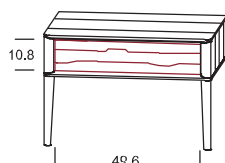

Bitte bei Bestellung Frontausführung angeben!

Breite	Höhe	Tiefe
107,0	123,1	46,0

Bestellnummer

- 02 45 71 **Front in der jeweiligen Holzart**
- 02 45 73 **ROT gekennzeichnete Front in gebürsteter Holzstruktur deckend lackiert**

Nachttisch JU 60

mit Füße in Holz
1 Lade

Bitte bei Bestellung Frontausführung angeben!

Breite	Höhe	Tiefe
57,1	44,4	39,0

Bestellnummer

- 02 60 21 **Front in der jeweiligen Holzart**
- 02 60 23 **ROT gekennzeichnete Front in gebürsteter Holzstruktur deckend lackiert**