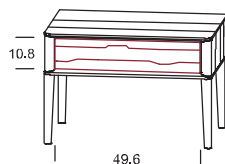

Breite	Höhe	Tiefe
57,0	123,1	46,0

Bestellnummer

- 02 40 71 **Front in der jeweiligen Holzart**
- 02 40 73 **ROT gekennzeichnete Front in gebürsteter Holzstruktur deckend lackiert**

Kommode JU 145

mit Füße in Holz
6 Laden

Bitte bei Bestellung Frontausführung angeben!

Breite	Höhe	Tiefe
107,0	123,1	46,0

Bestellnummer

- 02 45 71 **Front in der jeweiligen Holzart**
- 02 45 73 **ROT gekennzeichnete Front in gebürsteter Holzstruktur deckend lackiert**