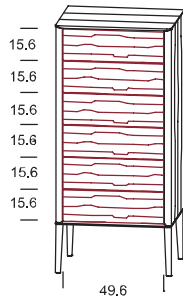

Breite	Höhe	Tiefe	Matratzenmaße 140/200 cm
150,0	103,0	210,0	Bestellnummer

Stoff I / Kundenstoff	47 47 54
Stoff II	47 47 54
Leder	47 47 54

Breite	Höhe	Tiefe	Matratzenmaße 160/200 cm
170,0	103,0	210,0	Bestellnummer

Stoff I / Kundenstoff	47 47 55
Stoff II	47 47 55
Leder	47 47 55

Breite	Höhe	Tiefe	Matratzenmaße 180/200 cm
190,0	103,0	210,0	Bestellnummer

Stoff I / Kundenstoff	47 47 56
Stoff II	47 47 56
Leder	47 47 56

Breite	Höhe	Tiefe	Matratzenmaße 200/200 cm
210,0	103,0	210,0	Bestellnummer

Stoff I / Kundenstoff	47 47 57
Stoff II	47 47 57
Leder	47 47 57

Beimöbel

Produktbeschreibung

JUNA

Massivholzprogramm

- Holzarten:** Asteiche gebürstet, Esche gebürstet, Zirbe, Astnuss,
- Kommoden:** Boden, Platte, Seiten und Fronten in Massivholz
Rot gekennzeichnete Fronten: In gebürsteter Holzstruktur (Esche) deckend lackiert möglich
(Farben lt. Kollektion)
- Innenrückwände:** Sperrholzplatte reinweiß lackiert
- Laden:** Buche weiß geölt gezinkt auf verdeckten Vollauszug mit Tip-On (=Standard)
Gegen Aufpreis Tip-On mit Selbsteinzug
- Korpusfüße:** Standardausführung mit Holzfüßen,
Höhe Sockelfüße = 24cm
(Alternativ auch mit Sockel Höhe = 5cm möglich)
- Lieferung:** erfolgt in zusammengebautem Zustand, Korpusfüße lose
- ACHTUNG:** **Möbelteile bei denen Kippgefahr besteht, sind grundsätzlich an der Wand zu befestigen.**

Beimöbel

JUNA

Darstellung Maße in cm	Beschreibung	Asteiche gebürstet Esche gebürstet	Zirbe	Astnuss
---------------------------	--------------	---	-------	---------

Kommode JU 140

mit Füße in Holz
6 Laden

Bitte bei Bestellung Frontausführung angeben!