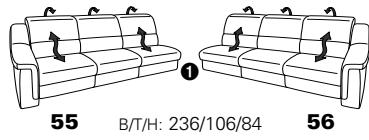

PLANOPOLY motion

NEU:
jetzt auch mit Herz-Waage-Funktion
in allen elektrischen Wallfree-Elementen
als Zusatzausstattung!

1501 mini

Variante 73
mit Stauraum

Variante 75
mit beidseitiger, manueller Relaxfunktion

Variante 86
mit Wallfree

Typenplan 1501

die Wallfree-Funktion ist manuell oder elektrisch verstellbar erhältlich!

1 nur mit bodennahen Varianten kombinierbar
2 bodennah

Eckelemente

Sofas

Abschlüsselemente

Zwischenelemente