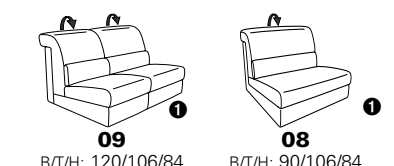

Typenplan 1501

die Wallfree-Funktion ist manuell oder elektrisch verstellbar erhältlich!

1 nur mit bodennahen Varianten kombinierbar
2 bodennah

Eckelemente

Sofas

Abschlüsselemente

Zwischenelemente

Sessel

Recamiere

Zwischentische / Zubehör

Hocker