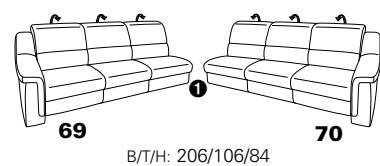

PLANOPOLY motion

NEU:
jetzt auch mit Herz-Waage-Funktion
in allen elektrischen Wallfree-Elementen
als Zusatzausstattung!

1501 mini

Variante 73
mit Stauraum

Variante 75
mit beidseitiger, manueller Relaxfunktion

Variante 86
mit Wallfree

Typenplan 1501

die Wallfree-Funktion ist manuell oder elektrisch verstellbar erhältlich!

1 nur mit bodennahen Varianten kombinierbar
2 bodennah

Eckelemente

Sofas

Abschlüsselemente

Zwischenelemente