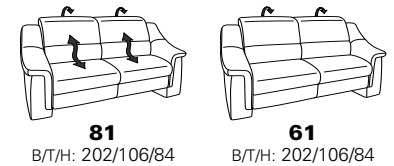

PLANOPOLY motion

NEU:
jetzt auch mit Herz-Waage-Funktion
in allen elektrischen Wallfree-Elementen
als Zusatzausstattung!

1501 mini

Variante 73
mit Stauraum

Variante 75
mit beidseitiger, manueller Relaxfunktion

Variante 86
mit Wallfree

Typenplan 1501

die Wallfree-Funktion ist manuell oder elektrisch verstellbar erhältlich!

1 nur mit bodennahen Varianten kombinierbar
2 bodennah

Eckelemente

Sofas

Abschlüsselemente

Zwischenelemente