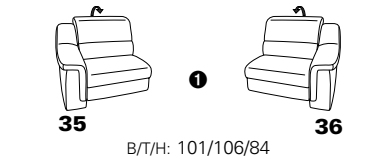

PLANOPOLY motion

NEU:
jetzt auch mit Herz-Waage-Funktion
in allen elektrischen Wallfree-Elementen
als Zusatzausstattung!

1501 mini

Variante 73
mit Stauraum

Variante 75
mit beidseitiger, manueller Relaxfunktion

Variante 86
mit Wallfree

Typenplan 1501

die Wallfree-Funktion ist manuell oder elektrisch verstellbar erhältlich!

1 nur mit bodennahen Varianten kombinierbar
2 bodennah

Eckelemente

Sofas

Abschlüsselemente

Zwischenelemente