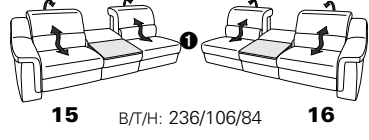

PLANOPOLY motion

NEU:
jetzt auch mit Herz-Waage-Funktion
in allen elektrischen Wallfree-Elementen
als Zusatzausstattung!

1501 mini

Variante 73
mit Stauraum

Variante 75
mit beidseitiger, manueller Relaxfunktion

Variante 86
mit Wallfree

Typenplan 1501

die Wallfree-Funktion ist manuell oder elektrisch verstellbar erhältlich!

1 nur mit bodennahen Varianten kombinierbar
2 bodennah

Eckelemente

Sofas

Abschlüsselemente

Zwischenelemente