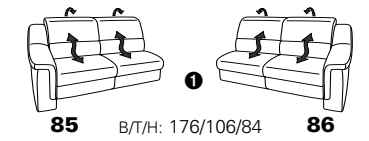

PLANOPOLY motion

NEU:
jetzt auch mit Herz-Waage-Funktion
in allen elektrischen Wallfree-Elementen
als Zusatzausstattung!

1501 mini

Variante 73
mit Stauraum

Variante 75
mit beidseitiger, manueller Relaxfunktion

Variante 86
mit Wallfree

Typenplan 1501

die Wallfree-Funktion ist manuell oder elektrisch verstellbar erhältlich!

1 nur mit bodennahen Varianten kombinierbar
2 bodennah

Eckelemente

Sofas

Abschlüsselemente

Zwischenelemente