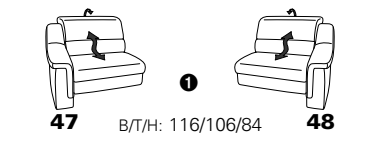

PLANOPOLY motion

NEU:
jetzt auch mit Herz-Waage-Funktion
in allen elektrischen Wallfree-Elementen
als Zusatzausstattung!

1501 mini

Variante 73
mit Stauraum

Variante 75
mit beidseitiger, manueller Relaxfunktion

Variante 86
mit Wallfree

Typenplan 1501

die Wallfree-Funktion ist manuell oder elektrisch verstellbar erhältlich!

1 nur mit bodennahen Varianten kombinierbar
2 bodennah

Eckelemente

Sofas

Abschlüsselemente

Zwischenelemente