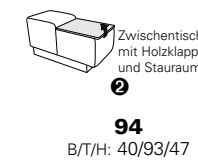

Zwischentische / Zubehör