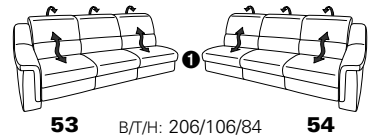

PLANOPOLY motion

NEU:
jetzt auch mit Herz-Waage-Funktion
in allen elektrischen Wallfree-Elementen
als Zusatzausstattung!

1501 mini

Variante 73
mit Stauraum

Variante 75
mit beidseitiger, manueller Relaxfunktion

Variante 86
mit Wallfree

Typenplan 1501

die Wallfree-Funktion ist manuell oder elektrisch verstellbar erhältlich!

1 nur mit bodennahen Varianten kombinierbar
2 bodennah

Eckelemente

Sofas

Abschlüsselemente

Zwischenelemente