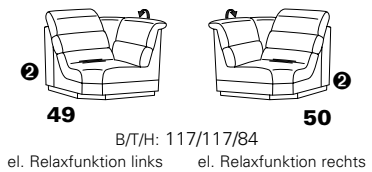

PLANOPOLY motion

NEU:
jetzt auch mit Herz-Waage-Funktion
in allen elektrischen Wallfree-Elementen
als Zusatzausstattung!

1501 mini

Variante 73
mit Stauraum

Variante 75
mit beidseitiger, manueller Relaxfunktion

Variante 86
mit Wallfree

Typenplan 1501

die Wallfree-Funktion ist manuell oder elektrisch verstellbar erhältlich!

1 nur mit bodennahen Varianten kombinierbar
2 bodennah

Eckelemente

Sofas

Abschlüsselemente

Zwischenelemente