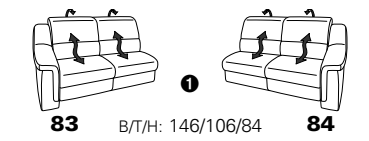

PLANOPOLY motion

NEU:
jetzt auch mit Herz-Waage-Funktion
in allen elektrischen Wallfree-Elementen
als Zusatzausstattung!

1501 mini

Variante 73
mit Stauraum

Variante 75
mit beidseitiger, manueller Relaxfunktion

Variante 86
mit Wallfree

Typenplan 1501

die Wallfree-Funktion ist manuell oder elektrisch verstellbar erhältlich!

1 nur mit bodennahen Varianten kombinierbar
2 bodennah

Eckelemente

Sofas

Abschlüsselemente

Zwischenelemente