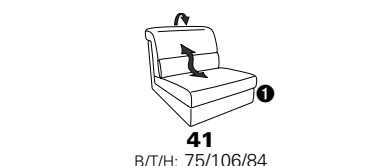

PLANOPOLY motion

NEU:
jetzt auch mit Herz-Waage-Funktion
in allen elektrischen Wallfree-Elementen
als Zusatzausstattung!

1501 mini

Variante 73
mit Stauraum

Variante 75
mit beidseitiger, manueller Relaxfunktion

Variante 86
mit Wallfree

Typenplan 1501

die Wallfree-Funktion ist manuell oder elektrisch verstellbar erhältlich!

1 nur mit bodennahen Varianten kombinierbar
2 bodennah

Eckelemente

Sofas

Abschlüsselemente

Zwischenelemente