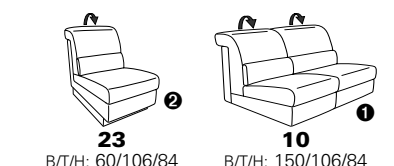

Typenplan 1501

die Wallfree-Funktion ist manuell oder elektrisch verstellbar erhältlich!

1 nur mit bodennahen Varianten kombinierbar
2 bodennah

Eckelemente

Sofas

Abschlüsselemente

Zwischenelemente

Sessel

Recamiere

Zwischentische / Zubehör

Hocker