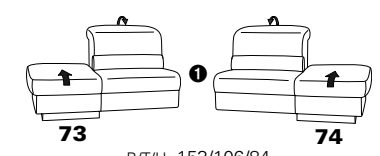

PLANOPOLY motion

NEU:
jetzt auch mit Herz-Waage-Funktion
in allen elektrischen Wallfree-Elementen
als Zusatzausstattung!

1501 mini

Variante 73
mit Stauraum

Variante 75
mit beidseitiger, manueller Relaxfunktion

Variante 86
mit Wallfree

Typenplan 1501

die Wallfree-Funktion ist manuell oder elektrisch verstellbar erhältlich!

1 nur mit bodennahen Varianten kombinierbar
2 bodennah

Eckelemente

Sofas

Abschlüsselemente

Zwischenelemente