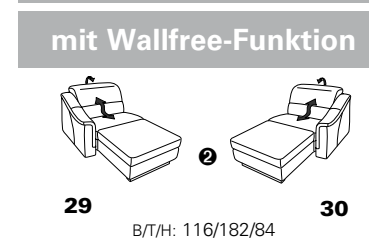

Recamiere

Zwischentische / Zubehör

Hocker