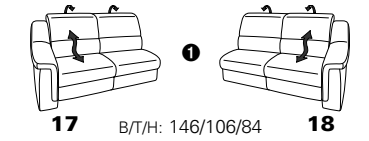

PLANOPOLY motion

NEU:
jetzt auch mit Herz-Waage-Funktion
in allen elektrischen Wallfree-Elementen
als Zusatzausstattung!

1501 mini

Variante 73
mit Stauraum

Variante 75
mit beidseitiger, manueller Relaxfunktion

Variante 86
mit Wallfree

Typenplan 1501

die Wallfree-Funktion ist manuell oder elektrisch verstellbar erhältlich!

1 nur mit bodennahen Varianten kombinierbar
2 bodennah

Eckelemente

Sofas

Abschlüsselemente

Zwischenelemente