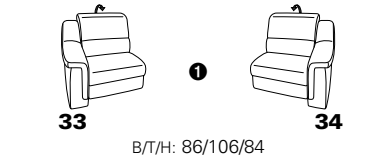

PLANOPOLY motion

NEU:
jetzt auch mit Herz-Waage-Funktion
in allen elektrischen Wallfree-Elementen
als Zusatzausstattung!

1501 mini

Variante 73
mit Stauraum

Variante 75
mit beidseitiger, manueller Relaxfunktion

Variante 86
mit Wallfree

Typenplan 1501

die Wallfree-Funktion ist manuell oder elektrisch verstellbar erhältlich!

1 nur mit bodennahen Varianten kombinierbar
2 bodennah

Eckelemente

Sofas

Abschlüsselemente

Zwischenelemente