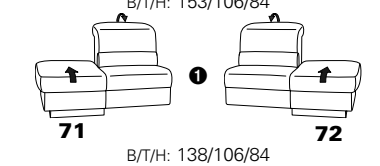

PLANOPOLY motion

NEU:
jetzt auch mit Herz-Waage-Funktion
in allen elektrischen Wallfree-Elementen
als Zusatzausstattung!

1501 mini

Variante 73
mit Stauraum

Variante 75
mit beidseitiger, manueller Relaxfunktion

Variante 86
mit Wallfree

Typenplan 1501

die Wallfree-Funktion ist manuell oder elektrisch verstellbar erhältlich!

1 nur mit bodennahen Varianten kombinierbar
2 bodennah

Eckelemente

Sofas

Abschlüsselemente

Zwischenelemente