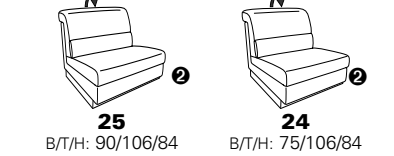

Typenplan 1501

die Wallfree-Funktion ist manuell oder elektrisch verstellbar erhältlich!

1 nur mit bodennahen Varianten kombinierbar
2 bodennah

Eckelemente

Sofas

Abschlüsselemente

Zwischenelemente

Sessel

Recamiere

Zwischentische / Zubehör

Hocker