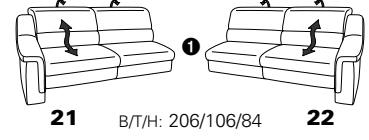

PLANOPOLY motion

NEU:
jetzt auch mit Herz-Waage-Funktion
in allen elektrischen Wallfree-Elementen
als Zusatzausstattung!

1501 mini

Variante 73
mit Stauraum

Variante 75
mit beidseitiger, manueller Relaxfunktion

Variante 86
mit Wallfree

Typenplan 1501

die Wallfree-Funktion ist manuell oder elektrisch verstellbar erhältlich!

1 nur mit bodennahen Varianten kombinierbar
2 bodennah

Eckelemente

Sofas

Abschlüsselemente

Zwischenelemente