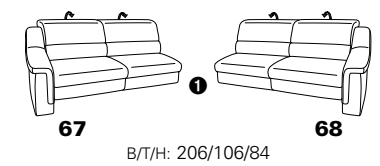

PLANOPOLY motion

NEU:
jetzt auch mit Herz-Waage-Funktion
in allen elektrischen Wallfree-Elementen
als Zusatzausstattung!

1501 mini

Variante 73
mit Stauraum

Variante 75
mit beidseitiger, manueller Relaxfunktion

Variante 86
mit Wallfree

Typenplan 1501

die Wallfree-Funktion ist manuell oder elektrisch verstellbar erhältlich!

1 nur mit bodennahen Varianten kombinierbar
2 bodennah

Eckelemente

Sofas

Abschlüsselemente

Zwischenelemente