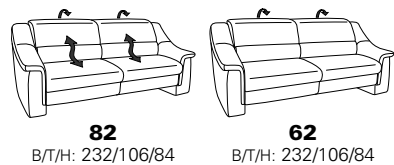

PLANOPOLY motion

NEU:
jetzt auch mit Herz-Waage-Funktion
in allen elektrischen Wallfree-Elementen
als Zusatzausstattung!

1501 mini

Variante 73
mit Stauraum

Variante 75
mit beidseitiger, manueller Relaxfunktion

Variante 86
mit Wallfree

Typenplan 1501

die Wallfree-Funktion ist manuell oder elektrisch verstellbar erhältlich!

1 nur mit bodennahen Varianten kombinierbar
2 bodennah

Eckelemente

Sofas

Abschlüsselemente

Zwischenelemente