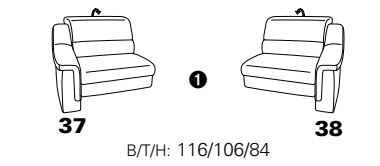

PLANOPOLY motion

NEU:
jetzt auch mit Herz-Waage-Funktion
in allen elektrischen Wallfree-Elementen
als Zusatzausstattung!

1501 mini

Variante 73
mit Stauraum

Variante 75
mit beidseitiger, manueller Relaxfunktion

Variante 86
mit Wallfree

Typenplan 1501

die Wallfree-Funktion ist manuell oder elektrisch verstellbar erhältlich!

1 nur mit bodennahen Varianten kombinierbar
2 bodennah

Eckelemente

Sofas

Abschlüsselemente

Zwischenelemente