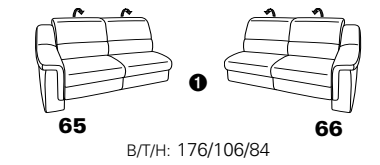

PLANOPOLY motion

NEU:
jetzt auch mit Herz-Waage-Funktion
in allen elektrischen Wallfree-Elementen
als Zusatzausstattung!

1501 mini

Variante 73
mit Stauraum

Variante 75
mit beidseitiger, manueller Relaxfunktion

Variante 86
mit Wallfree

Typenplan 1501

die Wallfree-Funktion ist manuell oder elektrisch verstellbar erhältlich!

1 nur mit bodennahen Varianten kombinierbar
2 bodennah

Eckelemente

Sofas

Abschlüsselemente

Zwischenelemente