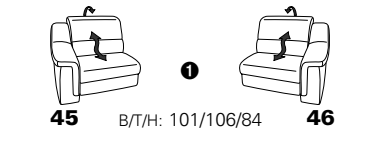

PLANOPOLY motion

NEU:
jetzt auch mit Herz-Waage-Funktion
in allen elektrischen Wallfree-Elementen
als Zusatzausstattung!

1501 mini

Variante 73
mit Stauraum

Variante 75
mit beidseitiger, manueller Relaxfunktion

Variante 86
mit Wallfree

Typenplan 1501

die Wallfree-Funktion ist manuell oder elektrisch verstellbar erhältlich!

1 nur mit bodennahen Varianten kombinierbar
2 bodennah

Eckelemente

Sofas

Abschlüsselemente

Zwischenelemente