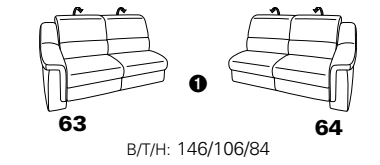

PLANOPOLY motion

NEU:
jetzt auch mit Herz-Waage-Funktion
in allen elektrischen Wallfree-Elementen
als Zusatzausstattung!

1501 mini

Variante 73
mit Stauraum

Variante 75
mit beidseitiger, manueller Relaxfunktion

Variante 86
mit Wallfree

Typenplan 1501

die Wallfree-Funktion ist manuell oder elektrisch verstellbar erhältlich!

1 nur mit bodennahen Varianten kombinierbar
2 bodennah

Eckelemente

Sofas

Abschlüsselemente

Zwischenelemente