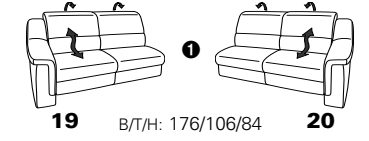

PLANOPOLY motion

NEU:
jetzt auch mit Herz-Waage-Funktion
in allen elektrischen Wallfree-Elementen
als Zusatzausstattung!

1501 mini

Variante 73
mit Stauraum

Variante 75
mit beidseitiger, manueller Relaxfunktion

Variante 86
mit Wallfree

Typenplan 1501

die Wallfree-Funktion ist manuell oder elektrisch verstellbar erhältlich!

1 nur mit bodennahen Varianten kombinierbar
2 bodennah

Eckelemente

Sofas

Abschlüsselemente

Zwischenelemente