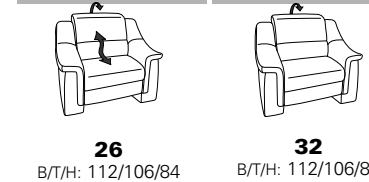

Typenplan 1501

die Wallfree-Funktion ist manuell oder elektrisch verstellbar erhältlich!

1 nur mit bodennahen Varianten kombinierbar
2 bodennah

Eckelemente

Sofas

Abschlüsselemente

Zwischenelemente

Sessel

Recamiere

Zwischentische / Zubehör

Hocker