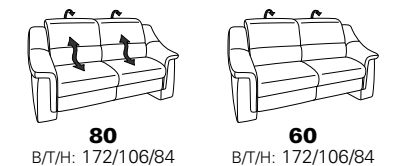

PLANOPOLY motion

NEU:
jetzt auch mit Herz-Waage-Funktion
in allen elektrischen Wallfree-Elementen
als Zusatzausstattung!

1501 mini

Variante 73
mit Stauraum

Variante 75
mit beidseitiger, manueller Relaxfunktion

Variante 86
mit Wallfree

Typenplan 1501

die Wallfree-Funktion ist manuell oder elektrisch verstellbar erhältlich!

1 nur mit bodennahen Varianten kombinierbar
2 bodennah

Eckelemente

Sofas

Abschlüsselemente

Zwischenelemente