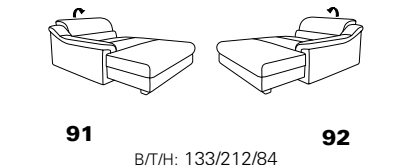

Recamiere

Zwischentische / Zubehör