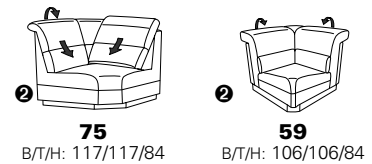

PLANOPOLY motion

NEU:
jetzt auch mit Herz-Waage-Funktion
in allen elektrischen Wallfree-Elementen
als Zusatzausstattung!

1501 mini

Variante 73
mit Stauraum

Variante 75
mit beidseitiger, manueller Relaxfunktion

Variante 86
mit Wallfree

Typenplan 1501

die Wallfree-Funktion ist manuell oder elektrisch verstellbar erhältlich!

1 nur mit bodennahen Varianten kombinierbar
2 bodennah

Eckelemente

Sofas

Abschlüsselemente

Zwischenelemente