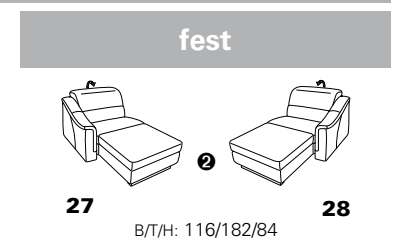

Recamiere

Zwischentische / Zubehör

Hocker