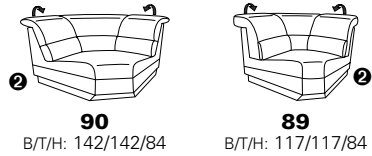

PLANOPOLY motion

NEU:
jetzt auch mit Herz-Waage-Funktion
in allen elektrischen Wallfree-Elementen
als Zusatzausstattung!

1501 mini

Variante 73
mit Stauraum

Variante 75
mit beidseitiger, manueller Relaxfunktion

Variante 86
mit Wallfree

Typenplan 1501

die Wallfree-Funktion ist manuell oder elektrisch verstellbar erhältlich!

1 nur mit bodennahen Varianten kombinierbar
2 bodennah

Eckelemente

Sofas

Abschlüsselemente

Zwischenelemente