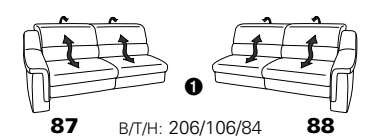

PLANOPOLY motion

NEU:
jetzt auch mit Herz-Waage-Funktion
in allen elektrischen Wallfree-Elementen
als Zusatzausstattung!

1501 mini

Variante 73
mit Stauraum

Variante 75
mit beidseitiger, manueller Relaxfunktion

Variante 86
mit Wallfree

Typenplan 1501

die Wallfree-Funktion ist manuell oder elektrisch verstellbar erhältlich!

1 nur mit bodennahen Varianten kombinierbar
2 bodennah

Eckelemente

Sofas

Abschlüsselemente

Zwischenelemente