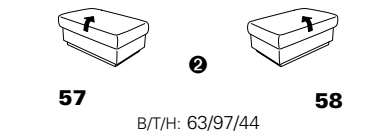

Variante 86
mit Wallfree

Typenplan 1501

die Wallfree-Funktion ist manuell oder elektrisch verstellbar erhältlich!

1 nur mit bodennahen Varianten kombinierbar
2 bodennah

Eckelemente

Sofas

Abschlüsselemente

Zwischenelemente