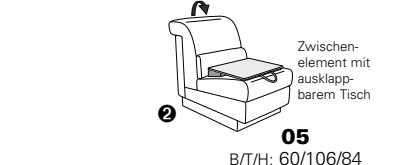

Typenplan 1501

die Wallfree-Funktion ist manuell oder elektrisch verstellbar erhältlich!

1 nur mit bodennahen Varianten kombinierbar
2 bodennah

Eckelemente

Sofas

Abschlüsselemente

Zwischenelemente

Sessel

Recamiere

Zwischentische / Zubehör

Hocker