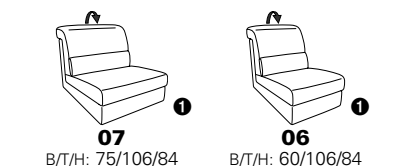

Typenplan 1501

die Wallfree-Funktion ist manuell oder elektrisch verstellbar erhältlich!

1 nur mit bodennahen Varianten kombinierbar
2 bodennah

Eckelemente

Sofas

Abschlüsselemente

Zwischenelemente

Sessel

Recamiere

Zwischentische / Zubehör

Hocker