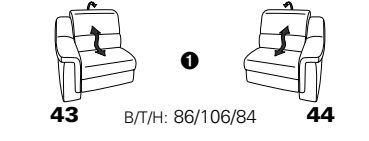

PLANOPOLY motion

NEU:
jetzt auch mit Herz-Waage-Funktion
in allen elektrischen Wallfree-Elementen
als Zusatzausstattung!

1501 mini

Variante 73
mit Stauraum

Variante 75
mit beidseitiger, manueller Relaxfunktion

Variante 86
mit Wallfree

Typenplan 1501

die Wallfree-Funktion ist manuell oder elektrisch verstellbar erhältlich!

1 nur mit bodennahen Varianten kombinierbar
2 bodennah

Eckelemente

Sofas

Abschlüsselemente

Zwischenelemente