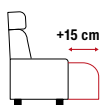

→ Sitzhöhe bis zu +2 cm anpassbar

→ Elektrische Sitztiefenverstellung