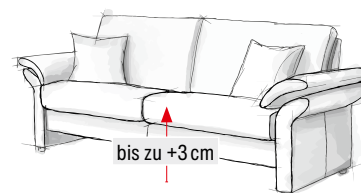

STANDARDELEMENTE

Sessel

Sessel+

Sofa 2-sitzig

Sofa 2,5-sitzig

Sofa 3-sitzig

Sofa 3,5-sitzig

Sitzraster	55	60	2×60	2×70	2×80	2×90
Breite	94	100	158	178	198	218
Höhe	88	88	88	88	88	88
Tiefe	92	92	92	92	92	92

- Sitzpolsterung feste Kissen mit Federkern 
- Polster Elemente individuell beziehbar

INDIVIDUALISIERUNG GEGEN AUFPREIS

- Verstärkungspaket für bis zu 200 kg Belastung pro Sitzplatz
- Kopfstützen

Relax 60×20×12 Calla 60×20×17 Balou (mit Daunen) 60×30×12

- Hocker

aufklappbar aufklappbar mit Rollen

- Wurfkissen

40×40 50×50 60×40

- Sitzhöhe anpassbar

**Premium Polstermöbel
aus Deutschland.**

SCHRÖNO
Vorsprung durch Qualität