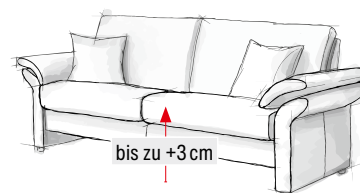

STANDARDELEMENTE

Sessel

Sessel+

Sofa 2-sitzig

Sofa 2,5-sitzig

Sofa 3-sitzig

Sofa 3,5-sitzig

Sitzraster	55	60	2×60	2×70	2×80	2×90
Breite	94	100	158	178	198	218
Höhe	88	88	88	88	88	88
Tiefe	92	92	92	92	92	92

Calla

60×20×17

Balou (mit Daunen)

60×30×12

- Hocker

aufklappbar

aufklappbar
mit Rollen

- Wurfkissen

40×40

50×50

60×40

- Sitzhöhe anpassbar

 Premium Polstermöbel
aus Deutschland.

SCHRÖNO
Vorsprung durch Qualität