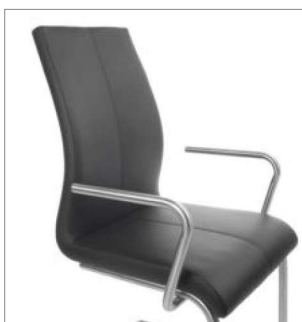

GESTELLAUSFÜHRUNGEN

**ST**  
Edelstahl

**BL**  
schwarz  
gepulvert

	 Ausführung Kunstleder & Leder mit Kontrastnaht* Sitzschale <b>LF</b> B/H/T ca. 48/53/58 cm	 Ausführung Kunstleder & Leder mit Kontrastnaht* Sitzschale <b>LD</b> B/H/T ca. 48/57/58 cm	 Ausführung Kunstleder & Leder mit Kontrastnaht* Sitzschale <b>LH</b> B/H/T ca. 48/53/58 cm
 Gestell <b>83</b> B/H/T ca. 47/42/58 cm belastbar bis 200 kg			
 Gestell <b>M85</b> B/H/T ca. 48/43/53 cm belastbar bis 200 kg			

Armlehnen-set für alle Maxi-Stuhlvarianten optional erhältlich: Höhe ab Sitzfläche ca. 18 cm

**ST-LAL:**  
(Ausführung Edelstahl)

**BL-LAL:**  
(Ausführung schwarz gepulvert)

Armlehnen-set für alle Maxi-Stuhlvarianten optional erhältlich: Höhe ab Sitzfläche ca. 21 cm