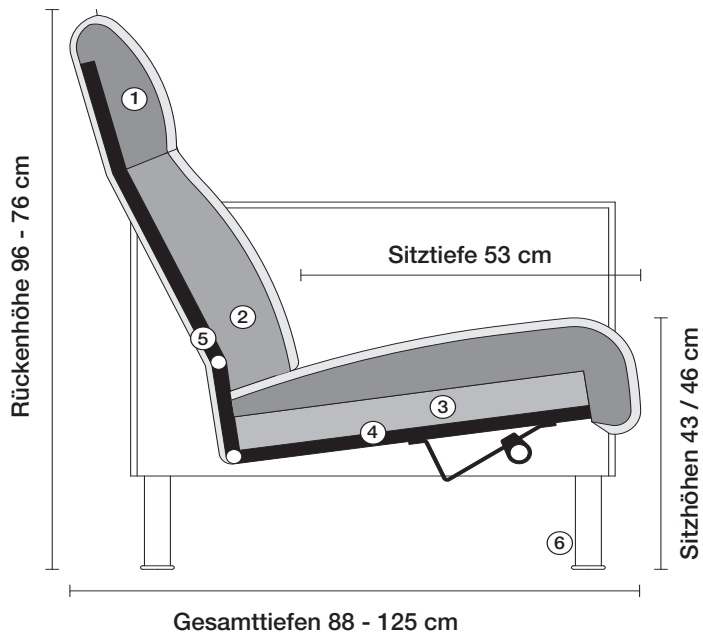

Produktinformation

- ① **Nackenstütze**
  Komfortabler Schaumstoffkern mit Vlieshaube.
- ② **Rückenkissen**
  Komfortabler Schaumstoffkern mit Vlieshaube.
- ③ **Sitzkissen**
  Kaltschaumkombination mit hochwertiger Vliesabdeckung.
- ④ **Unterfederung**
  Dauerelastische Gummigurtunterfederung mit Polyetherschaumauflage und Vliesabdeckung.
- ⑤ **Stahlrohrkonstruktion**
  Das Prinzip der Bequemlichkeit für die stufenlose Anpassung von Rückenlehne und Sitz.
- ⑥ **Fussausführung**
  Metallfuß hochglanz poliert, schwarz matt pulverbeschichtet oder Holzfuß in Erpo-Farben gebeizt, mit Metallteller.