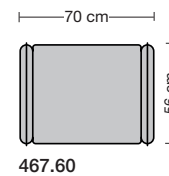

Produktinformation

Fußausführung

Fuss 75 / 755

Fuss 85 / 855

Fuss 75

- Metallfuß für Sitzhöhe 43 cm
in hochglanz poliert oder schwarz matt pulverbeschichtet.

Fuss 755

- Metallfuß für Sitzhöhe 46 cm
in hochglanz poliert oder schwarz matt pulverbeschichtet.

Fuss 85

- Holzfuß rund mit Metallteller für Sitzhöhe 43 cm
in allen Erpo Basisfarben.
Metallteller wählbar in hochglanz verchromt oder schwarz matt pulverbeschichtet.

Fuss 855

- Holzfuß rund mit Metallteller für Sitzhöhe 46 cm
in allen Erpo Basisfarben.
Metallteller wählbar in hochglanz verchromt oder schwarz matt pulverbeschichtet.

Sitzhöhe 43 cm oder 46 cm und Fußausführung bei der Bestellung unbedingt angeben.					
					
	Sessel	Hocker	Nackenkissen		
Breite	87 cm	70 x 56 cm	40 x 25 cm		
Bestell-Nr.	467.10	467.60	200.951		
Stoffgruppe	13				
	14				
	15				
	16				
	17				
	18				
	19				
	20				
Ledergruppe					
	Ledergruppe D				
(Leder 170)	Ledergruppe E				
	Ledergruppe F				
(Leder 190)	Ledergruppe G				
	Ledergruppe H				
(Leder 43)	Ledergruppe I				
(Leder 42)	Ledergruppe J				
(Leder 250)	Ledergruppe K				
(Leder 430/45)	Ledergruppe L				
(Leder 390)	Ledergruppe M				
(Leder 450)	Ledergruppe N				
(Leder 550)	Ledergruppe O				
	Ledergruppe P				
	Ledergruppe Q				
Mehrpreis Armlehnverstellung					
Stoffbedarf, ohne Rapport					
140 cm breit	3.90 m	1.60 m	0.50 m		