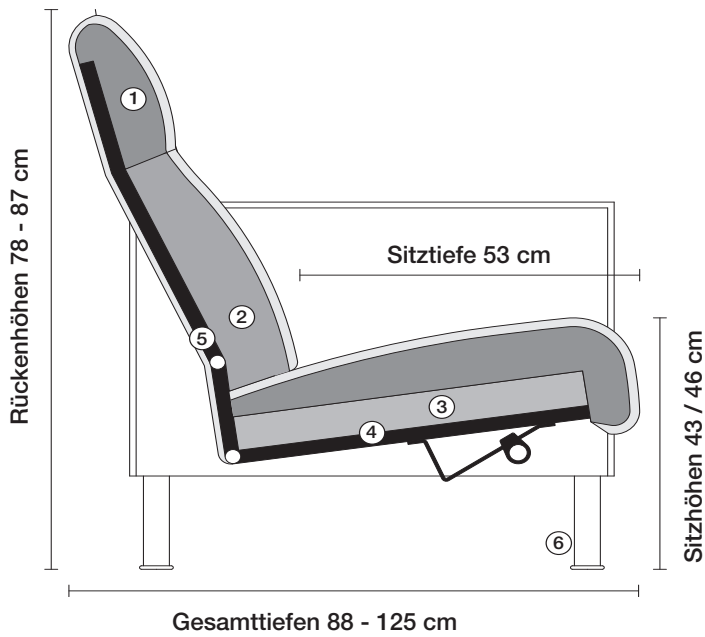

Möbel Letz GmbH
Am Gewerbepark 11
06895 Zahna-Elster

Tel.: 035383 - 6018 50

Fax.: 035383 - 6018 17

collection

erpo[®]
Sitz. Kultur.

Riva

Produktinformation

- ① **Nackenstütze**
Komfortabler Schaumstoffkern mit Vlieshaube.
- ② **Rückenkissen**
Komfortabler Schaumstoffkern mit Vlieshaube.
- ③ **Sitzkissen**
Kaltschaumkombination mit hochwertiger Vliesabdeckung.
- ④ **Unterfederung**
Dauerelastische Gummigurtunterfederung mit Polyetherschaumauflage und Vliesabdeckung.
- ⑤ **Stahlrohrkonstruktion**
Das Prinzip der Bequemlichkeit für die stufenlose Anpassung von Rückenlehne und Sitz.
- ⑥ **Fussausführung**
Metallfuß hochglanz poliert, schwarz matt pulverbeschichtet oder Holzfuß in Erpo-Farben gebeizt, mit Metallteller.

Produktinformation

Fußausführung

Fuss 75 / 755

Fuss 85 / 855

Fuss 75

- Metallfuß für Sitzhöhe 43 cm
in hochglanz poliert oder schwarz matt pulverbeschichtet.

Fuss 755

- Metallfuß für Sitzhöhe 46 cm
in hochglanz poliert oder schwarz matt pulverbeschichtet.

Fuss 85

- Holzfuß rund mit Metallteller für Sitzhöhe 43 cm
in allen Erpo Basisfarben.
Metallteller wählbar in hochglanz verchromt oder schwarz matt pulverbeschichtet.

Fuss 855

- Holzfuß rund mit Metallteller für Sitzhöhe 46 cm
in allen Erpo Basisfarben.
Metallteller wählbar in hochglanz verchromt oder schwarz matt pulverbeschichtet.