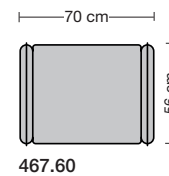

Produktinformation

- ① **Nackenstütze**
  Komfortabler Schaumstoffkern mit Vlieshaube.
- ② **Rückenkissen**
  Komfortabler Schaumstoffkern mit Vlieshaube.
- ③ **Sitzkissen**
  Kaltschaumkombination mit hochwertiger Vliesabdeckung.
- ④ **Unterfederung**
  Dauerelastische Gummigurtunterfederung mit Polyetherschaumauflage und Vliesabdeckung.
- ⑤ **Stahlrohrkonstruktion**
  Das Prinzip der Bequemlichkeit für die stufenlose Anpassung von Rückenlehne und Sitz.
- ⑥ **Fussausführung**
  Metallfuß hochglanz poliert, schwarz matt pulverbeschichtet oder Holzfuß in Erpo-Farben gebeizt, mit Metallteller.