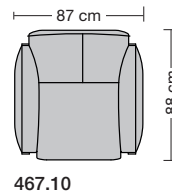

Produktinformation

Fußausführung

Fuss 75 / 755

Fuss 85 / 855

Fuss 75

- Metallfuß für Sitzhöhe 43 cm
in hochglanz poliert oder schwarz matt pulverbeschichtet.

Fuss 755

- Metallfuß für Sitzhöhe 46 cm
in hochglanz poliert oder schwarz matt pulverbeschichtet.

Fuss 85

- Holzfuß rund mit Metallteller für Sitzhöhe 43 cm
in allen Erpo Basisfarben.
Metallteller wählbar in hochglanz verchromt oder schwarz matt pulverbeschichtet.

Fuss 855

- Holzfuß rund mit Metallteller für Sitzhöhe 46 cm
in allen Erpo Basisfarben.
Metallteller wählbar in hochglanz verchromt oder schwarz matt pulverbeschichtet.

Sitzhöhe 43 cm oder 46 cm und Fußausführung bei der Bestellung unbedingt angeben.					
					
	Sessel	Hocker	Nackenkissen		
Breite	87 cm	70 x 56 cm	40 x 25 cm		
Bestell-Nr.	467.10	467.60	200.951		
Stoffgruppe	13				
	14				
	15				
	16				
	17				
	18				
	19				
	20				
Ledergruppe					
	Ledergruppe D				
(Leder 170)	Ledergruppe E				
	Ledergruppe F				
(Leder 190)	Ledergruppe G				
	Ledergruppe H				
(Leder 43)	Ledergruppe I				
(Leder 42)	Ledergruppe J				
(Leder 250)	Ledergruppe K				
(Leder 430/45)	Ledergruppe L				
(Leder 390)	Ledergruppe M				
(Leder 450)	Ledergruppe N				
(Leder 550)	Ledergruppe O				
	Ledergruppe P				
	Ledergruppe Q				
Mehrpreis Armlehnverstellung					
Stoffbedarf, ohne Rapport					
140 cm breit	3.90 m	1.60 m	0.50 m		