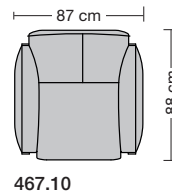

Produktinformation

- ① **Nackenstütze**
  Komfortabler Schaumstoffkern mit Vlieshaube.
- ② **Rückenkissen**
  Komfortabler Schaumstoffkern mit Vlieshaube.
- ③ **Sitzkissen**
  Kaltschaumkombination mit hochwertiger Vliesabdeckung.
- ④ **Unterfederung**
  Dauerelastische Gummigurtunterfederung mit Polyetherschaumauflage und Vliesabdeckung.
- ⑤ **Stahlrohrkonstruktion**
  Das Prinzip der Bequemlichkeit für die stufenlose Anpassung von Rückenlehne und Sitz.
- ⑥ **Fussausführung**
  Metallfuß hochglanz poliert, schwarz matt pulverbeschichtet oder Holzfuß in Erpo-Farben gebeizt, mit Metallteller.