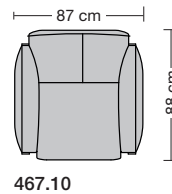

Produktinformation

Fussausführung

Fuss 75 / 755

Fuss 85 / 855

Fuss 75

- Metallfuß für Sitzhöhe 43 cm
in hochglanz poliert oder schwarz matt pulverbeschichtet.

Fuss 755

- Metallfuß für Sitzhöhe 46 cm
in hochglanz poliert oder schwarz matt pulverbeschichtet.

Fuss 85

- Holzfuß rund mit Metallteller für Sitzhöhe 43 cm
in allen Erpo Basisfarben.
Metallteller wählbar in hochglanz verchromt oder schwarz matt pulverbeschichtet.

Fuss 855

- Holzfuß rund mit Metallteller für Sitzhöhe 46 cm
in allen Erpo Basisfarben.
Metallteller wählbar in hochglanz verchromt oder schwarz matt pulverbeschichtet.

Sitzhöhe 43 cm oder 46 cm und Fußausführung bei der Bestellung unbedingt angeben.					
					
	Sessel	Hocker	Nackenkissen		
Breite	87 cm	70 x 56 cm	40 x 25 cm		
Bestell-Nr.	467.10	467.60	200.951		
Stoffgruppe	13				
	14				
	15				
	16				
	17				
	18				
	19				
	20				
Ledergruppe					
	Ledergruppe D				
(Leder 170)	Ledergruppe E				
	Ledergruppe F				
(Leder 190)	Ledergruppe G				
	Ledergruppe H				
(Leder 43)	Ledergruppe I				
(Leder 42)	Ledergruppe J				
(Leder 250)	Ledergruppe K				
(Leder 430/45)	Ledergruppe L				
(Leder 390)	Ledergruppe M				
(Leder 450)	Ledergruppe N				
(Leder 550)	Ledergruppe O				
	Ledergruppe P				
	Ledergruppe Q				
Preis bei Stoffzugabe					
Mehrpreis Armlehnverstellung		-	-		
Stoffbedarf, ohne Rapport					
140 cm breit	3.90 m	1.60 m	0.50 m		