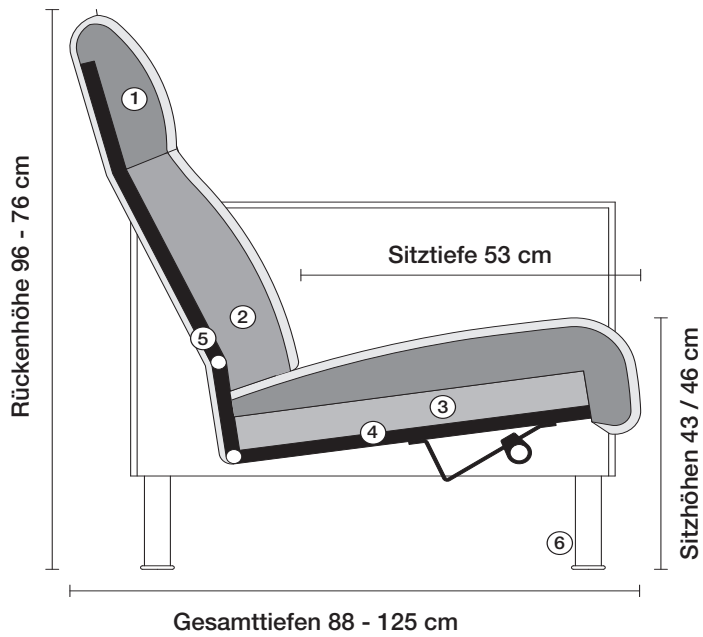

Möbel Letz GmbH
Am Gewerbepark 11
06895 Zahna-Elster

Tel.: 035383 - 6018 50

Fax.: 035383 - 6018 17

collection

erpo[®]
Sitz. Kultur.

Riva

Produktinformation

- ① **Nackenstütze**
Komfortabler Schaumstoffkern mit Vlieshaube.
- ② **Rückenkissen**
Komfortabler Schaumstoffkern mit Vlieshaube.
- ③ **Sitzkissen**
Kaltschaumkombination mit hochwertiger Vliesabdeckung.
- ④ **Unterfederung**
Dauerelastische Gummigurtunterfederung mit Polyetherschaumauflage und Vliesabdeckung.
- ⑤ **Stahlrohrkonstruktion**
Das Prinzip der Bequemlichkeit für die stufenlose Anpassung von Rückenlehne und Sitz.
- ⑥ **Fussausführung**
Metallfuß hochglanz poliert, schwarz matt pulverbeschichtet oder Holzfuß in Erpo-Farben gebeizt, mit Metallteller.

Produktinformation

Fussausführung

Fuss 75 / 755

Fuss 85 / 855

Fuss 75

- Metallfuß für Sitzhöhe 43 cm
in hochglanz poliert oder schwarz matt pulverbeschichtet.

Fuss 755

- Metallfuß für Sitzhöhe 46 cm
in hochglanz poliert oder schwarz matt pulverbeschichtet.

Fuss 85

- Holzfuß rund mit Metallteller für Sitzhöhe 43 cm
in allen Erpo Basisfarben.
Metallteller wählbar in hochglanz verchromt oder schwarz matt pulverbeschichtet.

Fuss 855

- Holzfuß rund mit Metallteller für Sitzhöhe 46 cm
in allen Erpo Basisfarben.
Metallteller wählbar in hochglanz verchromt oder schwarz matt pulverbeschichtet.