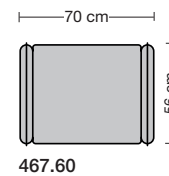

Produktinformation

Fussausführung

Fuss 75 / 755

Fuss 85 / 855

Fuss 75

- Metallfuß für Sitzhöhe 43 cm
in hochglanz poliert oder schwarz matt pulverbeschichtet.

Fuss 755

- Metallfuß für Sitzhöhe 46 cm
in hochglanz poliert oder schwarz matt pulverbeschichtet.

Fuss 85

- Holzfuß rund mit Metallteller für Sitzhöhe 43 cm
in allen Erpo Basisfarben.
Metallteller wählbar in hochglanz verchromt oder schwarz matt pulverbeschichtet.

Fuss 855

- Holzfuß rund mit Metallteller für Sitzhöhe 46 cm
in allen Erpo Basisfarben.
Metallteller wählbar in hochglanz verchromt oder schwarz matt pulverbeschichtet.

Sitzhöhe 43 cm oder 46 cm und Fußausführung bei der Bestellung unbedingt angeben.					
					
	Sessel	Hocker	Nackenkissen		
Breite	87 cm	70 x 56 cm	40 x 25 cm		
Bestell-Nr.	467.10	467.60	200.951		
Stoffgruppe	13				
	14				
	15				
	16				
	17				
	18				
	19				
	20				
Ledergruppe					
	Ledergruppe D				
(Leder 170)	Ledergruppe E				
	Ledergruppe F				
(Leder 190)	Ledergruppe G				
	Ledergruppe H				
(Leder 43)	Ledergruppe I				
(Leder 42)	Ledergruppe J				
(Leder 250)	Ledergruppe K				
(Leder 430/45)	Ledergruppe L				
(Leder 390)	Ledergruppe M				
(Leder 450)	Ledergruppe N				
(Leder 550)	Ledergruppe O				
	Ledergruppe P				
	Ledergruppe Q				
Preis bei Stoffzugabe					
Mehrpreis Armlehnverstellung		-	-		
Stoffbedarf, ohne Rapport					
140 cm breit	3.90 m	1.60 m	0.50 m		