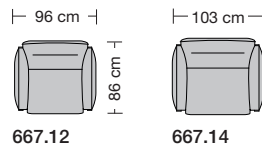

667.12

667.14