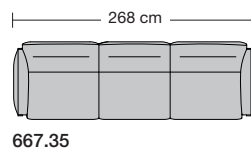

667.35

667.60