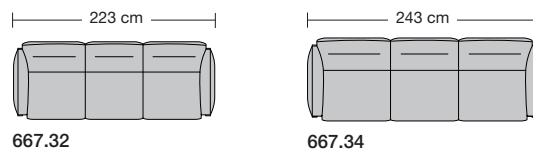

667.32

667.34