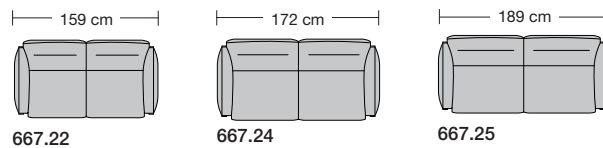

667.22

667.24

667.25