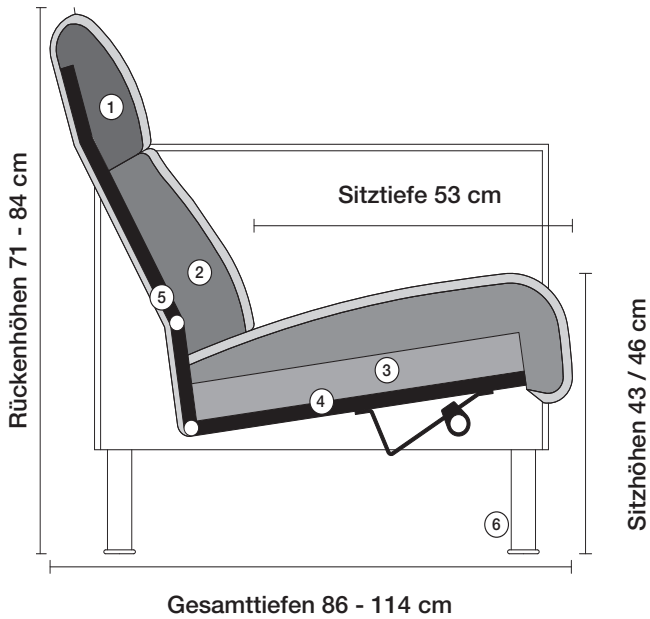

Produktinformation