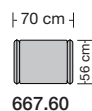

667.60

Produktinformation

Fußausführung

Fuss 75 / 755

Fuss 85 / 855

Fuss 75

- Metallfuß für Sitzhöhe 43 cm
in hochglanz poliert oder schwarz matt pulverbeschichtet.

Fuss 755