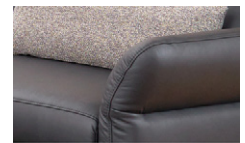

POLSTERUNG

Verarbeitung Polsteroberfläche: leger
Rücken: Formasoft Kaltschaum
Formasoft Polyschaum
Rückenaufgabe: Formasoft Kaltschaum

NAHTBILD

Nahtart: Zierkappnaht
Kontrastziernaht: möglich

SITZKOMFORT

Der Sitzkomfort ist in 2 Härtegraden wählbar:
Superlastic med
Superlastic soft