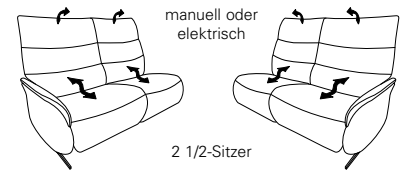

CUMULY *comfort.*

- mit Cumuly-Beschlag = 4050
- mit Wallfree-Beschlag = 4051

4050 / 4051

Modell 4051 - Variante 82
mit Wallfree-Funktion
in jedem Sitz

Modell 4051 - Variante 42
mit Cumuly-Funktion
Zwischentisch in Wildeiche

Typenplan 4050 / 4051

4050

Abschlusselemente mit Cumuly-Comfort-Funktion

87
B/T/H: 183/90/107

21
B/T/H: 183/90/107

85
B/T/H: 146/90/107

19
B/T/H: 146/90/107

4050

Sofas mit Cumuly-Comfort-Funktion

82
B/T/H: 197/90/107

41
B/T/H: 198/90/107

81
B/T/H: 160/90/107

42
B/T/H: 198/90/107

80
B/T/H: 140/90/107

70
B/T/H: 203/102/107

4051