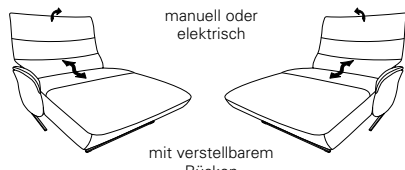

Sofas mit Cumuly-Comfort-Funktion

82
B/T/H: 197/90/107

41
B/T/H: 198/90/107

81
B/T/H: 160/90/107

42
B/T/H: 198/90/107

80
B/T/H: 140/90/107

70
B/T/H: 203/102/107

4051

Sofas mit Wallfree-Funktion

82
B/T/H: 197/90/107

81
B/T/H: 160/90/107

80
B/T/H: 140/90/107

4050

Abschluss-Recamiere mit Funktion

29
B/T/H: 114/166/9107

30

4050 / 4051

Sofas fester Sitz

12
B/T/H: 197/92/106

11
B/T/H: 160/92/106

10
B/T/H: 140/92/106

Zusatzausstattung für alle elektrischen Varianten des Modells 4050:

- el. Kopfteilverstellung

Zusatzausstattung für alle elektrischen Varianten des Modells 4051: