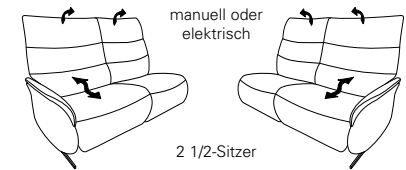

CUMULY *comfort.*

- mit Cumuly-Beschlag = 4050
- mit Wallfree-Beschlag = 4051

4050 / 4051

Modell 4051 - Variante 82
mit Wallfree-Funktion
in jedem Sitz

Modell 4051 - Variante 42
mit Cumuly-Funktion
Zwischentisch in Wildeiche

Typenplan 4050 / 4051

4050

Abschlusselemente mit Cumuly-Comfort-Funktion

87
B/T/H: 183/90/107

21
B/T/H: 183/90/107

85
B/T/H: 146/90/107

19
B/T/H: 146/90/107

4050

Sofas mit Cumuly-Comfort-Funktion

82
B/T/H: 197/90/107

41
B/T/H: 198/90/107

81
B/T/H: 160/90/107

42
B/T/H: 198/90/107

80
B/T/H: 140/90/107

70
B/T/H: 203/102/107

4051