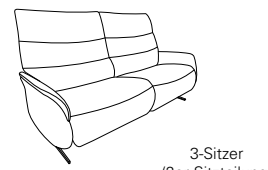

Sofas mit Cumuly-Comfort-Funktion

82
B/T/H: 197/90/107

41
B/T/H: 198/90/107

81
B/T/H: 160/90/107

42
B/T/H: 198/90/107

80
B/T/H: 140/90/107

70
B/T/H: 203/102/107

4051

Sofas mit Wallfree-Funktion

82
B/T/H: 197/90/107

81
B/T/H: 160/90/107

80
B/T/H: 140/90/107

4050

Abschluss-Recamiere mit Funktion

29
B/T/H: 114/166/9107

30

4050 / 4051

Sofas fester Sitz

12
B/T/H: 197/92/106

11
B/T/H: 160/92/106

10
B/T/H: 140/92/106

Zusatzausstattung für alle elektrischen Varianten des Modells 4050:

- el. Kopfteilverstellung

Zusatzausstattung für alle elektrischen Varianten des Modells 4051: