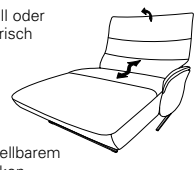

Sofas mit Cumuly-Comfort-Funktion

82
B/T/H: 197/90/107

41
B/T/H: 198/90/107

81
B/T/H: 160/90/107

42
B/T/H: 198/90/107

80
B/T/H: 140/90/107

70
B/T/H: 203/102/107

4051

Sofas mit Wallfree-Funktion

82
B/T/H: 197/90/107

81
B/T/H: 160/90/107

80
B/T/H: 140/90/107

4050

Abschluss-Recamiere mit Funktion

29
B/T/H: 114/166/9107

30