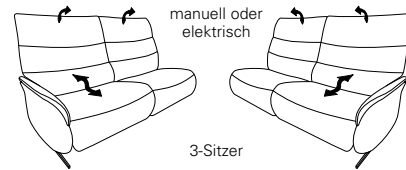

CUMULY *comfort.*

- mit Cumuly-Beschlag = 4050
- mit Wallfree-Beschlag = 4051

4050 / 4051

Modell 4051 - Variante 82
mit Wallfree-Funktion
in jedem Sitz

Modell 4051 - Variante 42
mit Cumuly-Funktion
Zwischentisch in Wildeiche

Typenplan 4050 / 4051

4050

Abschlusselemente mit Cumuly-Comfort-Funktion

87
B/T/H: 183/90/107

21
B/T/H: 183/90/107

85
B/T/H: 146/90/107

19
B/T/H: 146/90/107

4050

Sofas mit Cumuly-Comfort-Funktion

82
B/T/H: 197/90/107

41
B/T/H: 198/90/107

81
B/T/H: 160/90/107

42
B/T/H: 198/90/107

80
B/T/H: 140/90/107

70
B/T/H: 203/102/107

4051