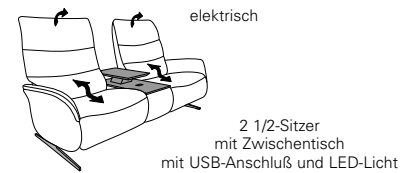

42
B/T/H: 198/90/107