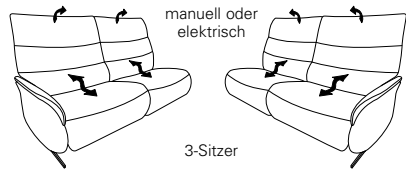

CUMULY *comfort.*

- mit Cumuly-Beschlag = 4050
- mit Wallfree-Beschlag = 4051

4050 / 4051

Modell 4051 - Variante 82
mit Wallfree-Funktion
in jedem Sitz

Modell 4051 - Variante 42
mit Cumuly-Funktion
Zwischentisch in Wildeiche

Typenplan 4050 / 4051

4050

Abschlusselemente mit Cumuly-Comfort-Funktion

87
B/T/H: 183/90/107

21
B/T/H: 183/90/107

85
B/T/H: 146/90/107

19
B/T/H: 146/90/107

4050