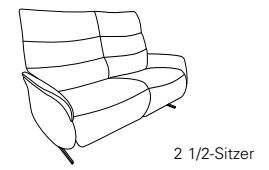

Sofas mit Cumuly-Comfort-Funktion

82
B/T/H: 197/90/107

41
B/T/H: 198/90/107

81
B/T/H: 160/90/107

42
B/T/H: 198/90/107

80
B/T/H: 140/90/107

70
B/T/H: 203/102/107

4051

Sofas mit Wallfree-Funktion

82
B/T/H: 197/90/107

81
B/T/H: 160/90/107

80
B/T/H: 140/90/107

4050

Abschluss-Recamiere mit Funktion

29
B/T/H: 114/166/9107

30

4050 / 4051

Sofas fester Sitz

12
B/T/H: 197/92/106

11
B/T/H: 160/92/106

10
B/T/H: 140/92/106

Zusatzausstattung für alle elektrischen Varianten des Modells 4050:

- el. Kopfteilverstellung

Zusatzausstattung für alle elektrischen Varianten des Modells 4051: