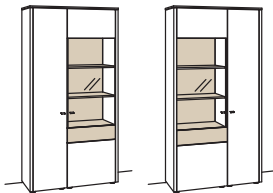

Bestell-Nr.:	9782-....L/R	à
3x 1er Set LED-Beleuchtung	9790-0001	à
Blattbeleuchtung	9791-0014	
Trafo	9795-0000	
Untergestell	9821-..03	
Untergestellbeleuchtung	9792-0003	

Vitrine game

2-türig
5 Holzböden, verstellbar
2 Konstruktionsböden
2 Holzböden hinter Glas, fest
Vormontiert, 3 Colli

B à 107 cm
H 208 cm
T 43 cm