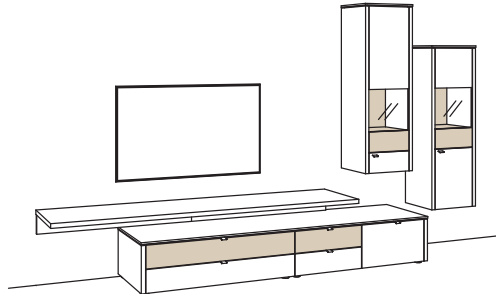

## Kombination GA17-....L/R

R = spiegelseitig zur Abbildung

B 375 cm  
 H 210 cm  
 T 53/47/33 cm

Kombination bestehend aus:

1x Lowboard game	9706-....R
1x Aufsatzkonsole game	9813-..00
1x Hängetype game	9724-....R
1x Hängetype game	9723-....R