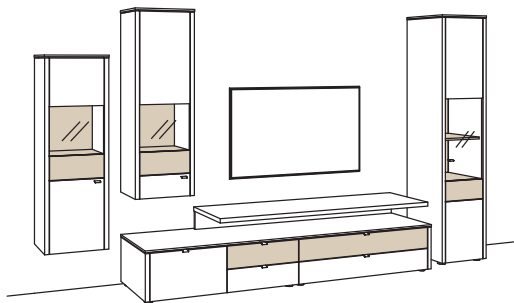

## Kombination GA18-....L/R

R = spiegelseitig zur Abbildung

B 380 cm  
 H 208 cm  
 T 53/47/43/33 cm

Kombination bestehend aus:

1x Hängetype game	9723-....L
1x Hängetype game	9724-....L
1x Lowboard game	9706-....L
1x Aufsatzkonsole game	9812-..00
1x Vitrine game	9773-....R