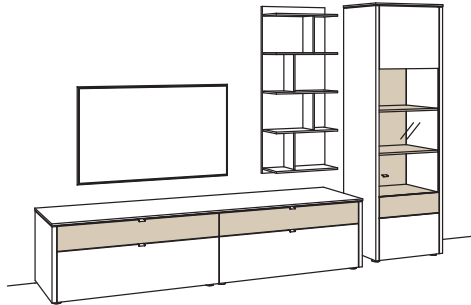

## Kombination GA13-....L/R

R = spiegelseitig zur Abbildung

**Achtung: Balkeneiche bei Lowboard B 246 cm nur auf Anfrage lieferbar!**

B 333 cm  
H 208 cm  
T 53/43/22 cm

Kombination bestehend aus:

1x Lowboard game	9714-....
1x Paneel game	9804-..00
1x Vitrine game	9776-....R