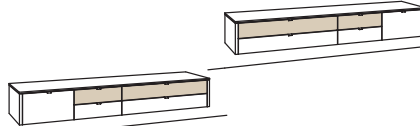

Bestell-Nr.: **9701-....L/R** à

Blattbeleuchtung	9791-0028
Unterbodenbeleuchtung	9797-0002
Trafo	9795-0000
Kabeldurchlass	9820-0000
Kabelblende	0096-..44
Kabelblende + TV-Halterung	0098-..44
IR-Repeater	0089-0044

Hängelboard game

1 Klappe (Fach zweigeteilt)
2 Schubkästen mit Vollauszügen
(zweigeteilt)
Belastbarkeit bis 60 kg
Vormontiert, 3 Colli

B à 246 cm
H 36 cm
T 53 cm