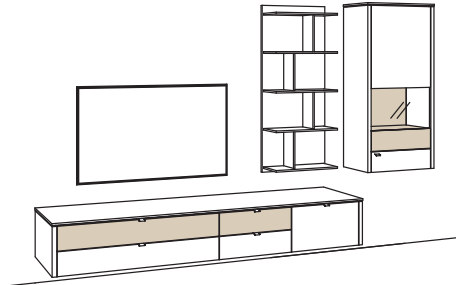

## Kombination GA11-....L/R

R = spiegelseitig zur Abbildung

B 333 cm  
H 208 cm  
T 53/33/22 cm

Kombination bestehend aus:

1x Hängelowboard game	9701-....R
1x Panel game	9804-..00
1x Hängetype game	9729-....R