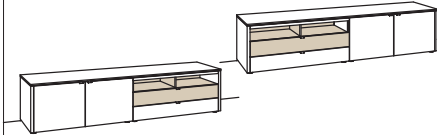

## Lowboard game

2-türig  
2 Holzböden, verstellbar  
2 Schubkästen mit Vollauszügen  
(zweigeteilt)  
2 offene Fächer  
Vormontiert, 3 Colli

B à 246 cm  
H 55 cm  
T 53 cm

Innenmaße offene Fächer:  
**2x** BxHxT 574x135x383 mm