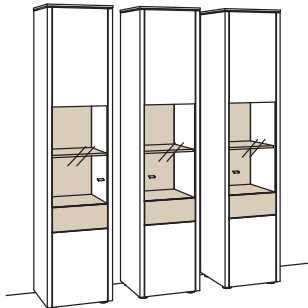

## Kombination GA01-....L/R

R = spiegelseitig zur Abbildung

B 180 cm  
H 208 cm  
T 43 cm

Kombination bestehend aus:

1x Vitrine game	9773-....L
2x Vitrine game	9773-....R