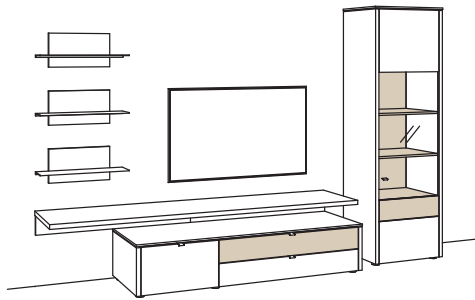

## Kombination GA12-....L/R

R = spiegelseitig zur Abbildung (preisgleich)

B 333 cm  
H 208 cm  
T 53/47/43/19 cm

Kombination bestehend aus:

1x Lowboard game	9705-....L
1x Aufsatzkonsole game	9813-..00
3x Wand-Panel game	9806-....
1x Vitrine game	9776-....R