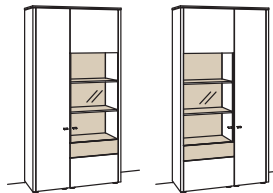

Bestell-Nr.:	9783-....L/R	à
3x 1er Set LED-Beleuchtung	9790-0001	à
Blattbeleuchtung	9791-0014	
Trafo	9795-0000	
Untergestell	9821-..03	
Untergestellbeleuchtung	9792-0003