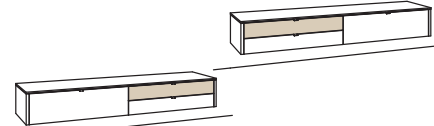

Bestell-Nr.: **9702-....L/R** à

Blattbeleuchtung	9791-0028
Unterbodenbeleuchtung	9797-0002
Trafo	9795-0000
Kabeldurchlass	9820-0000
Kabelblende	0096-..44
Kabelblende + TV-Halterung	0098-..44
IR-Repeater	0089-0044