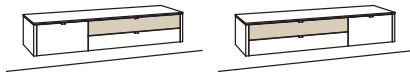

## Hängelboard game

1 Klappe  
 2 Schubkästen mit Vollauszügen  
 (zweigeteilt)  
 Belastbarkeit bis 60 kg  
 Aufgebaut

B à 186 cm  
 H 36 cm  
 T 53 cm

Bestell-Nr.: **9700-....L/R** à

Blattbeleuchtung	9791-0027
Unterbodenbeleuchtung	9797-0001
Trafo	9795-0000
Kabeldurchlass	9820-0000
Kabelblende	0096-..44
Kabelblende + TV-Halterung	0098-..44
IR-Repeater	0089-0044