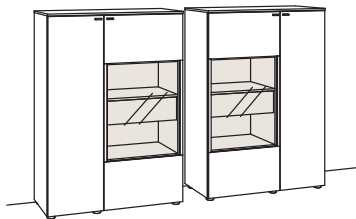

9. Stelle der Bestell-Nr.:
L=abgebildete Wand
R=spiegelseitige Wand

Kombination LU01-....

B 140 cm
 H 208 cm
 T 43 cm

Kombination bestehend aus:

1x Vitrine lumea	7266-...L
1x Vitrine lumea	7266-...R

BELEUCHTUNGS-PAKET:

Komplette Beleuchtung inkl. Trafo, Verlängerung u. Funkdimmer **LL01-0000**

BELEUCHTUNG für Einzelbestellungen:

2x Beleuchtung, Vitrine	7290-0008
1x Trafo	7295-0000
1x Extra Verlängerung lumea	7296-0000
1x Funkdimmer-Set	0094-0046

Zusatzausstattung, wahlweise:

2x Untergestell, Vitrine	7280-1801
--------------------------	-----------

Kombination LU02-....

B 219 cm
 H 140 cm
 T 43 cm

Kombination bestehend aus:

1x Highboard lumea	7258-...R
1x Highboard lumea	7258-...L