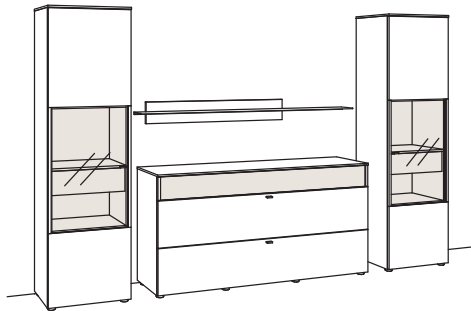

LUMEA

Lieferbare Ausführungen (bitte ergänzen Sie die Bestellnummer):

Korpus + Front: (5. + 6. Stelle der Bestell-Nr.)
38 - Lack anthrazit matt

Akzentfront | -rückwand: (7. + 8. Stelle der Bestell-Nr.)
93 - Eiche gehackt gebürstet geölt, massiv

9. Stelle der Bestell-Nr.:
L=abgebildete Wand
R=spiegelseitige Wand

Kombination LU04-....L/R

R = spiegelseitig zur Abbildung

B 339 cm
H 208 cm
T 43/19 cm

Kombination bestehend aus:

1x Vitrine lumea	7266-....L
1x Sideboard lumea	7240-....
1x Wandboard lumea	7276-..18L
1x Vitrine lumea	7266-....R

BELEUCHTUNGS-PAKET:

Komplette Beleuchtung inkl. Trafo, Verlängerung u. Funkdimmer **LL04-0000**

BELEUCHTUNG für Einzelbestellungen:

2x Beleuchtung, Vitrine	7290-0008
1x Beleuchtung, Sideboard	7292-0002
1x Beleuchtung, Wandboard	7293-1801
1x Trafo	7295-0000
2x Extra Verlängerung lumea	7296-0000
1x Funkdimmer-Set	0094-0046

Zusatzausstattung, wahlweise:

2x Untergestell, Vitrine	7280-1801
1x Untergestell, Sideboard	7280-1804