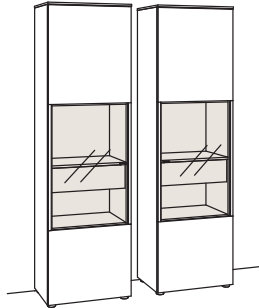

LUMEA

Lieferbare Ausführungen (bitte ergänzen Sie die Bestellnummer):

Korpus + Front: (5. + 6. Stelle der Bestell-Nr.)
38 - Lack anthrazit matt

Akzentfront | -rückwand: (7. + 8. Stelle der Bestell-Nr.)
93 - Eiche gehackt gebürstet geölt, massiv

9. Stelle der Bestell-Nr.:
L=abgebildete Wand
R=spiegelseitige Wand

Kombination LU01-....

B 140 cm
 H 208 cm
 T 43 cm

Kombination bestehend aus:

1x Vitrine lumea	7266-...L
1x Vitrine lumea	7266-...R

BELEUCHTUNGS-PAKET: