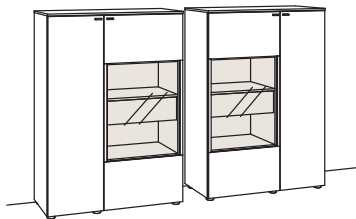

Kombination LU02-....

B 219 cm
H 140 cm
T 43 cm

Kombination bestehend aus:

1x Highboard lumea	7258-...R
1x Highboard lumea	7258-...L

BELEUCHTUNGS-PAKET:

Komplette Beleuchtung inkl. Trafo, Verlängerung u. Funkdimmer **LL02-0000**

BELEUCHTUNG für Einzelbestellungen:

2x Beleuchtung, Highboard	7290-0004
1x Trafo	7295-0000
1x Extra Verlängerung lumea	7296-0000
1x Funkdimmer-Set	0094-0046

Zusatzausstattung, wahlweise:

2x Untergestell, Highboard	7280-1802