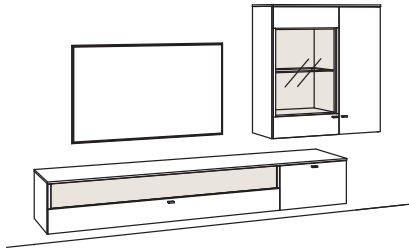

LUMEA

Lieferbare Ausführungen (bitte ergänzen Sie die Bestellnummer):

Korpus + Front: (5. + 6. Stelle)
38 - Lack anthrazit matt

Akzentfront | -rückwand: (7. + 8. Stelle)
93 - Eiche gehackt gebürstet geölt, massiv

9. Stelle der Bestell-Nr.:
L=abgebildete Wand
R=spiegelseitige Wand

Kombination LU05-....L/R

R = spiegelseitig zur Abbildung (preisgleich)

B 279 cm
H 175 cm
T 43/33 cm

KOMBI-GESAMTPREIS

Kombination bestehend aus:

1x Hängelowboard lumea	7205-....R
1x Hängetype lumea	7227-....L

BELEUCHTUNGS-PAKET:

Komplette Beleuchtung inkl. Trafo, Verlängerung u. Funkdimmer **LL05-0000**

BELEUCHTUNG für Einzelbestellungen:

1x Beleuchtung, Hängelowboard	7292-0002
1x Unterbodenbeleuchtung, Hängelowboard	7291-0004
1x Beleuchtung, Hängetype	7290-0013
1x Touchschalter dimmbar inkl. Trafo	7295-0000
1x Extra Verlängerung	7296-0000
1x Funkdimmer-Set	0094-0046

Zusatzausstattung, wahlweise:

1x Kabeldurchlass, Hängelowboard	7281-0000