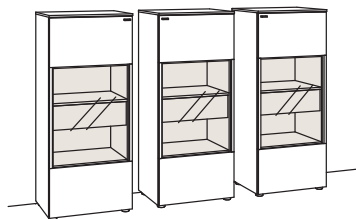

Zusatzausstattung, wahlweise:

2x Untergestell, Vitrine	7280-1801
--------------------------	-----------

Kombination LU02-....

B 219 cm
 H 140 cm
 T 43 cm

Kombination bestehend aus:

1x Highboard lumea	7258-...R
1x Highboard lumea	7258-...L

Zusatzausstattung, wahlweise:

2x Untergestell, Highboard	7280-1802
----------------------------	-----------

Kombination LU03-....

B 208 cm
 H 140 cm
 T 43 cm

Kombination bestehend aus:

1x Highboard lumea	7256-...L
2x Highboard lumea	7256-...R