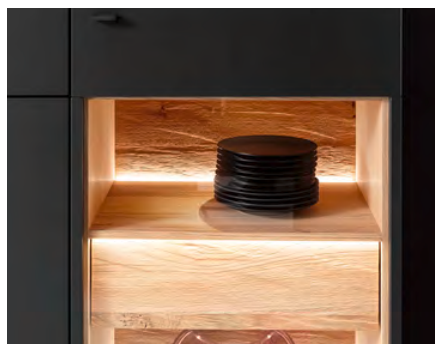

PROGRAMMBESONDERHEITEN UND QUALITÄTSMERKMALE:

- Korpus und Front in der Lackfarbe anthrazit matt, Akzentfronten und -rückwände im Massivholz Eiche gehackt.
- Die Holzoberfläche ist mehrfach gebürstet und geölt.
- Der sichtbare Korpus hinter den Glstüren ist passend zum gehackten Material in Wildeiche furniert.
- Verglasung in ESG Optiwhite klar, Einlegeböden in Parsolglas grau.
- Die Metallgriffe sind in Korpusfarbe.
- LED-Technik für interessante Lichtakzente in den Fächern, an den Rückwänden sowie der Front, die Hängelowboards sind mit einer Unterbodenbeleuchtung möglich.
- Dimmbarer Touchschalter zur Bedienung aller Beleuchtungen oder Funkdimmer set zur Einbindung ins SmartHome-System gegen Aufpreis (ZigBee-fähig).
- Hochwertige Beschläge mit Selbsteinzug und Dämpfung.
- Schubkästen mit Vollauszügen, bei Holzfronten „Push-to-open“.
- Stellfüße für alle Standtypen - von innen höhenverstellbar.
- Alle Standtypen optional mit Metalluntergestell in anthrazit matt lieferbar.
- Kabelmanagementsystem: Kabeldurchlass mit dunkler Kunststoffabdeckung im Blatt bei den Hängelowboards und Lowboards.
- Sonderanfertigungen (Breiten-, Höhen- und Tiefenkürzung) auf Anfrage möglich.
- Individuell planbar mit dem Planungsprogramm **furnplan**
- Keine Sonderfarbtöne möglich.
- 5-Jahres-Garantie gemäß Qualitäts- und Gütepass.
- Made in Germany.