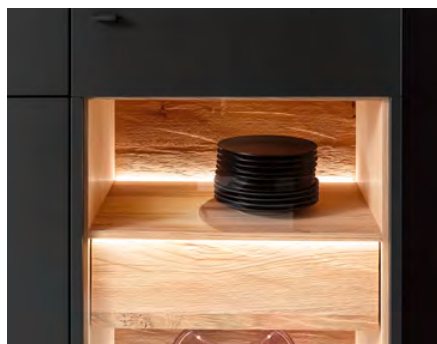

PROGRAMMBESONDERHEITEN UND QUALITÄTSMERKMALE:

- Korpus und Front in der Lackfarbe anthrazit matt, Akzentfronten und -rückwände im Massivholz Eiche gehackt.
- Die Holzoberfläche ist mehrfach gebürstet und geölt.
- Der sichtbare Korpus hinter den Glastüren ist passend zum gehackten Material in Wildeiche furniert.
- Verglasung in ESG Optiwhite klar, Einlegeböden in Parsolglas grau.
- Die Metallgriffe sind in Korpusfarbe.
- LED-Technik für interessante Lichtakzente in den Fächern, an den Rückwänden sowie der Front, die Hängelowboards sind mit einer Unterbodenbeleuchtung möglich.
- Dimmbarer Touchschalter zur Bedienung aller Beleuchtungen oder Funkdimmer set zur Einbindung ins SmartHome-System gegen Aufpreis (ZigBee-fähig).
- Hochwertige Beschläge mit Selbsteinzug und Dämpfung.
- Schubkästen mit Vollauszügen, bei Holzfronten „Push-to-open“.
- Stellfüße für alle Standtypen - von innen höhenverstellbar.
- Alle Standtypen optional mit Metalluntergestell in anthrazit matt lieferbar.
- Kabelmanagementsystem: Kabeldurchlass mit dunkler Kunststoffabdeckung im Blatt bei den Hängelowboards und Lowboards.
- Sonderanfertigungen (Breiten-, Höhen- und Tiefenkürzung) auf Anfrage möglich.
- Individuell planbar mit dem Planungsprogramm **furnplan**
- Keine Sonderfarbtöne möglich.
- 5-Jahres-Garantie gemäß Qualitäts- und Gütepass.
- Made in Germany.