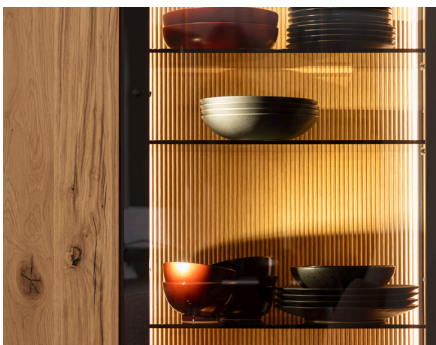

KORPUS + FRONT:	METALLRAHMEN+ALURAHMENTÜR:	5. BIS 8. STELLE DER BESTELL-NR.:
EICHE RUSTICO HELL GEÖLT	SEPIA MATT	-0310_
EICHE RUSTICO HELL GEÖLT	ANTHRAZIT MATT	-0318_

9. Stelle der Bestellnummer:

„L“ = Type links bzw. Standard-Type

„R“ = spiegelseitige Type

PROGRAMMBESONDERHEITEN UND QUALITÄTSMERKMALE:

- Korpus und Front im Echtholz furnier Eiche rustico hell geölt.
- Metallrahmen in den 2 Farben sepia matt und anthrazit matt.
- Alurahmentüren mit Glas in der Farbe der Metallrahmen.
- Verglasung in ESG-Parsolglas grau.
- Hinter der Glastür ist eine Eiche-Akzentrückwand sichtbar.
- LED-Technik für interessante Lichtakzente in den Fächern, an den Rückwänden und mit einer neuen Spotleiste als Beleuchtungspaket sowie eine Relingbeleuchtung (nur in Verbindung mit Reling) zusätzlich.
- Touch-Light zur Bedienung aller Beleuchtungen oder Funkfernbedienung mit Dimmfunktion gegen Aufpreis.
- Schubkästen mit Vollauszügen und „push-to-open“.
- Alle Holzfronten mit „push-to-open“, die Alurahmentüren mit Griff in der Farbe des Metallrahmens.
- Kabelmanagementsystem:
  - Kabeldurchlass mit Kunststoffabdeckung im Blatt bei den Lowboards.
- Sonderanfertigungen (Breiten-, Höhen- und Tiefenkürzung) auf Anfrage möglich.
- Individuell planbar mit dem Planungsprogramm **furn plan**
- Keine Sonderfarbtöne möglich.
- 5-Jahres-Garantie gemäß Qualitäts- und Gütepass.
- Made in Germany.