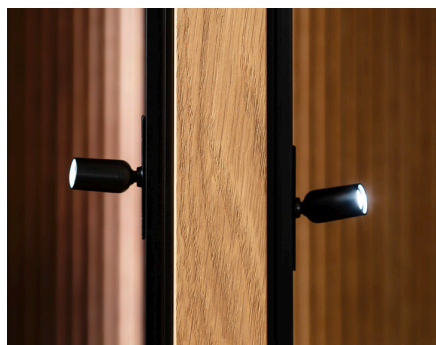

KORPUS + FRONT:	METALLRAHMEN+ALURAHMENTÜR:	5. BIS 8. STELLE DER BESTELL-NR.:
EICHE RUSTICO HELL GEÖLT	SEPIA MATT	-0310_
EICHE RUSTICO HELL GEÖLT	ANTHRAZIT MATT	-0318_

9. Stelle der Bestellnummer:

„L“ = Type links bzw. Standard-Type

„R“ = spiegelseitige Type

PROGRAMMBESONDERHEITEN UND QUALITÄTSMERKMALE:

- Korpus und Front im Echtholz furnier Eiche rustico hell geölt.
- Metallrahmen in den 2 Farben sepia matt und anthrazit matt.
- Alurahmentüren mit Glas in der Farbe der Metallrahmen.
- Verglasung in ESG-Parsolglas grau.
- Hinter der Glastür ist eine Eiche-Akzentrückwand sichtbar.
- LED-Technik für interessante Lichtakzente in den Fächern, an den Rückwänden und mit einer neuen Spotleiste als Beleuchtungspaket sowie eine Relingbeleuchtung (nur in Verbindung mit Reling) zusätzlich.
- Touch-Light zur Bedienung aller Beleuchtungen oder Funkfernbedienung mit Dimmfunktion gegen Aufpreis.
- Schubkästen mit Vollauszügen und „push-to-open“.
- Alle Holzfronten mit „push-to-open“, die Alurahmentüren mit Griff in der Farbe des Metallrahmens.
- Kabelmanagementsystem:
  - Kabeldurchlass mit Kunststoffabdeckung im Blatt bei den Lowboards.
- Sonderanfertigungen (Breiten-, Höhen- und Tiefenkürzung) auf Anfrage möglich.
- Individuell planbar mit dem Planungsprogramm **furn plan**
- Keine Sonderfarbtöne möglich.
- 5-Jahres-Garantie gemäß Qualitäts- und Gütepass.
- Made in Germany.