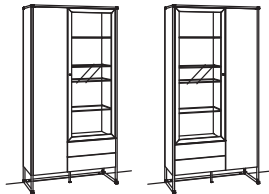

Bestell-Nr.: **8269-....L/R**

Beleuchtung   8291-1809
2x Trafo   8295-0000 à

**Zusatzausstattungen gegen Berechnung
finden Sie ab Seite 349:**

Wandboard, Kabeldurchlass, Besteckeinsatz,
LED-Beleuchtung, Trafo, Funkdimmer-Set ...

Pflegeset 3 für Oberfläche Eiche rustico:
Bestell-Nr.: **0000-1430**

**Sonderanfertigungen (Breiten-, Höhen und
Tiefenkürzung auf Anfrage möglich!)**

Keine Sonderfarbtöne möglich.