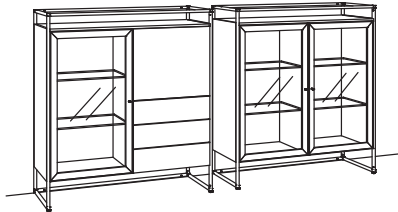

TAGENA

Lieferbare Ausführungen (bitte ergänzen Sie die Bestellnummer):

Korpus + Front: (5. + 6. Stelle der Bestell-Nr.)
03 - Eiche rustico hell geölt

Metallrahmen | Alurahmentür: (7. + 8. Stelle der Bestell-Nr.)
10 - sepia matt
18 - anthrazit matt

9. Stelle der Bestell-Nr.:
L=abgebildete Wand
R=spiegelseitige Wand

Kombination TA05-....L/R

R = spiegelseitig zur Abbildung (preisgleich)

B 267 cm
H 134 cm
T 43 cm

KOMBI-GESAMTPREIS

Kombination bestehend aus:

1x Highboard tagena	8263-....L
1x Highboard tagena	8264-....

BELEUCHTUNGS-PAKET:

Komplette Beleuchtung inkl. Trafo, Verlängerung u. Funkdimmer **TL05-0000**

BELEUCHTUNG für Einzelbestellungen:

2x Rellingbeleuchtung, Highboard à	8292-0003
1x Beleuchtung, Highboard	8291-1805
1x Beleuchtung, Highboard	8291-1806
4x Trafo à	8295-0000
1x Funkdimmer-Set	0094-0045