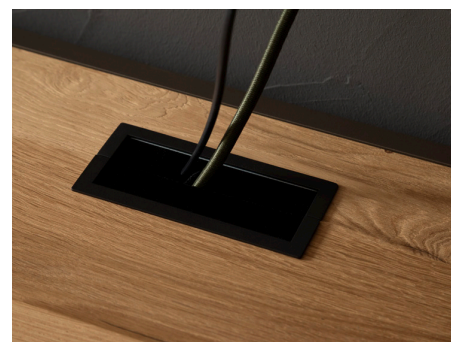

KORPUS + FRONT:	METALLRAHMEN+ALURAHMENTÜR:	5. BIS 8. STELLE DER BESTELL-NR.:
EICHE RUSTICO HELL GEÖLT	SEPIA MATT	-0310_
EICHE RUSTICO HELL GEÖLT	ANTHRAZIT MATT	-0318_

9. Stelle der Bestellnummer:

„L“ = Type links bzw. Standard-Type

„R“ = spiegelseitige Type

PROGRAMMBESONDERHEITEN UND QUALITÄTSMERKMALE:

- Korpus und Front im Echtholz furnier Eiche rustico hell geölt.
- Metallrahmen in den 2 Farben sepia matt und anthrazit matt.
- Alurahmentüren mit Glas in der Farbe der Metallrahmen.
- Verglasung in ESG-Parsolglas grau.
- Hinter der Glastür ist eine Eiche-Akzentrückwand sichtbar.
- LED-Technik für interessante Lichtakzente in den Fächern, an den Rückwänden und mit einer neuen Spotleiste als Beleuchtungspaket sowie eine Relingbeleuchtung (nur in Verbindung mit Reling) zusätzlich.
- Touch-Light zur Bedienung aller Beleuchtungen oder Funkfernbedienung mit Dimmfunktion gegen Aufpreis.
- Schubkästen mit Vollauszügen und „push-to-open“.
- Alle Holzfronten mit „push-to-open“, die Alurahmentüren mit Griff in der Farbe des Metallrahmens.
- Kabelmanagementsystem:
  - Kabeldurchlass mit Kunststoffabdeckung im Blatt bei den Lowboards.
- Sonderanfertigungen (Breiten-, Höhen- und Tiefenkürzung) auf Anfrage möglich.
- Individuell planbar mit dem Planungsprogramm **furn plan**
- Keine Sonderfarbtöne möglich.
- 5-Jahres-Garantie gemäß Qualitäts- und Gütepass.
- Made in Germany.