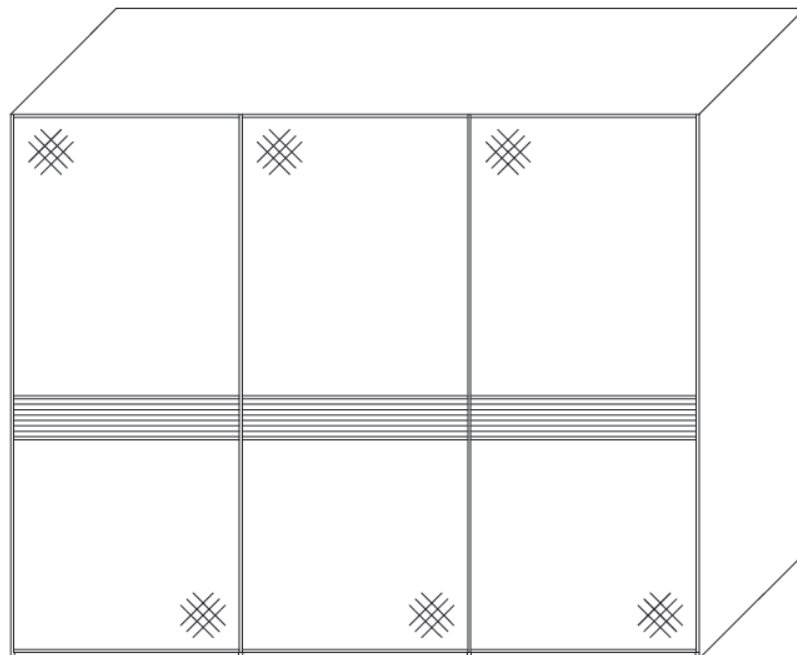

Sinfonie Plus

Das Schranksystem mit Schwebetüren- Drehtürenschränken und Wohnelementen
Passend dazu unsere Bettenprogramme und das Beimöbelprogramm Rubin

Frontausführung