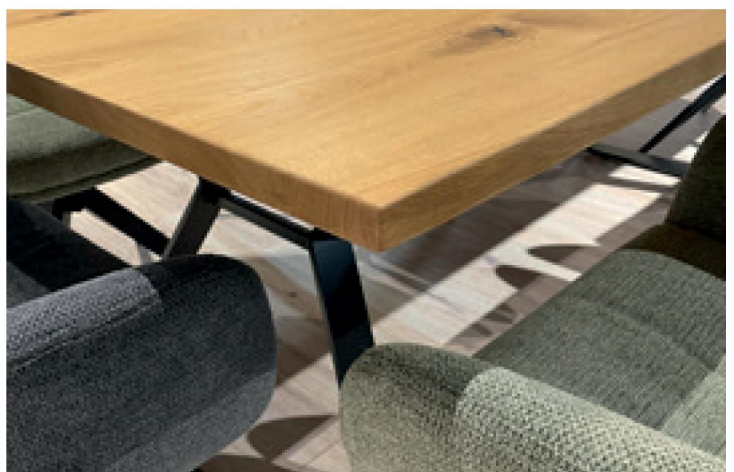

DER MEHRWERT EINER
ZUVERLÄSSIGEN MARKE.

BESTE QUALITÄT

Mit GALLERY M branded by Musterring gewinnst du einen Freund fürs Leben. Fortschrittlichste und umweltgerechte Produktionstechnologien und -materialien bürgen für eine hohe Produktqualität. Nicht zu vergessen die sorgfältige handwerkliche Verarbeitung. Da stecken viel Liebe und unser Wunsch dahinter, aus Möbeln echte Familienmitglieder und Freunde zu machen.

5 JAHRE GARANTIE

Echte Freundschaft ist uns etwas wert! 5 Jahre Garantie auf die Material- und Oberflächenbeschaffenheit, Funktionssicherheit und fachgerechte Verarbeitung aller Produkte haben gute Gründe. Unsere Modelle werden nach anerkannten Regeln der Technik und genormten Qualitätsrichtlinien in allen Funktions- und Materialbereichen durch autorisierte Prüfinstitute geprüft. Das heißt, die eingesetzten Materialien sind schadstoffgeprüft, umweltfreundlich und gesundheitlich unbedenklich. Sie entsprechen den deutschen und EU Richtlinien. Beim Kauf eines Möbels erhält jeder Kunde den GALLERY M branded by Musterring Möbel-Gütepass. Dieser enthält als verbrieftes Garantiezertifikat alle Bestimmungen, regelt warentypische Produkteigenschaften und ist Leitfaden für die sachgerechte Nutzung und Pflege der Möbel.