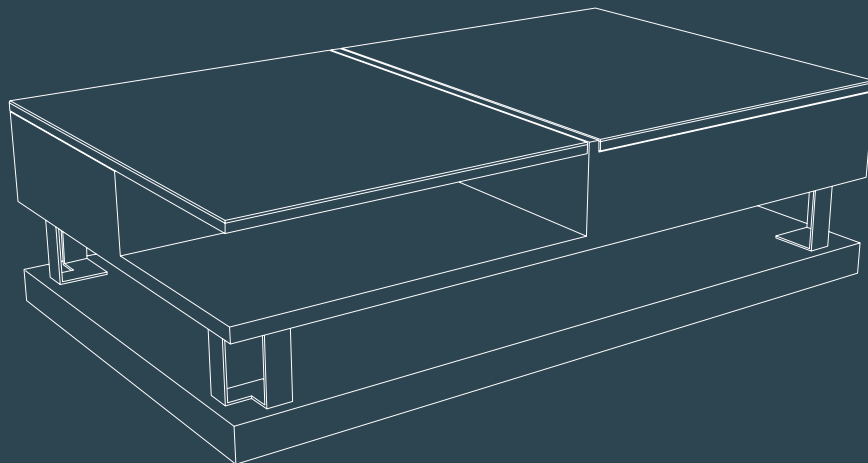

Möbel Letz GmbH
Am Gewerbepark 11
06895 Zahna-Elster

Tel.: 035383 - 6018 50

Fax.: 035383 - 6018 17

AKANTE®

VARIUM®

VARIUM[®]

COUCHTISCH

Korpus MDF Anthrazitgrau lackiert
1 aufklappbaren MDF-Platte mit Keramik Titan
Tisch auf Rollen
FüÙe: Edelstahl schwarz lackiert

Abmessung: 120 x 70 x H38 cm
Höhe bei aufgeklappter Platte: 61,5 cm - Nettogewicht: 59,2 kg

© Registriertes Modell