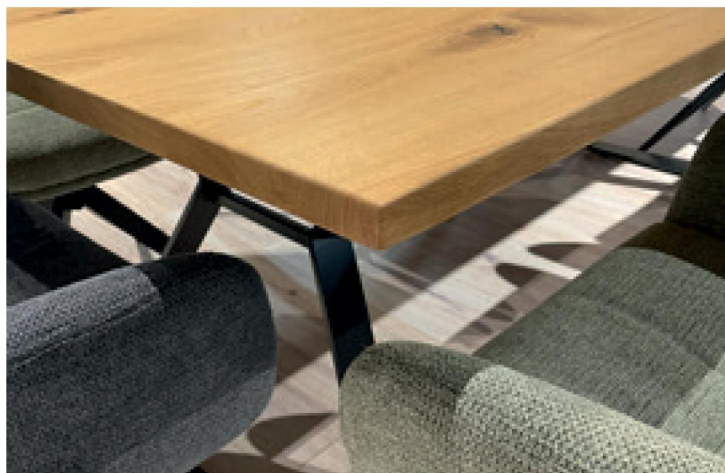

DER MEHRWERT EINER
ZUVERLÄSSIGEN MARKE.

BESTE QUALITÄT

Mit GALLERY M branded by Musterring gewinnst du einen Freund fürs Leben. Fortschrittlichste und umweltgerechte Produktionstechnologien und -materialien bürgen für eine hohe Produktqualität. Nicht zu vergessen die sorgfältige handwerkliche Verarbeitung. Da stecken viel Liebe und unser Wunsch dahinter, aus Möbeln echte Familienmitglieder und Freunde zu machen.

5 JAHRE GARANTIE

Echte Freundschaft ist uns etwas wert! 5 Jahre Garantie auf die Material- und Oberflächenbeschaffenheit, Funktionssicherheit und fachgerechte Verarbeitung aller Produkte haben gute Gründe. Unsere Modelle werden nach anerkannten Regeln der Technik und genormten Qualitätsrichtlinien in allen Funktions- und Materialbereichen durch autorisierte Prüfinstitute geprüft. Das heißt, die eingesetzten Materialien sind schadstoffgeprüft, umweltfreundlich und gesundheitlich unbedenklich. Sie entsprechen den deutschen und EU Richtlinien. Beim Kauf eines Möbels erhält jeder Kunde den GALLERY M branded by Musterring Möbel-Gütepass. Dieser enthält als verbrieftes Garantiezertifikat alle Bestimmungen, regelt warentypische Produkteigenschaften und ist Leitfaden für die sachgerechte Nutzung und Pflege der Möbel.