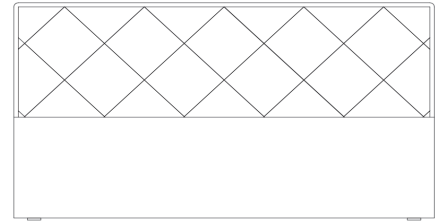

Sinfonie Plus schwebendes Komfortbett mit Polsterkopfteil Raute groß

Modell-Nr.

SI

Polsterkopfteil Raute groß	
LO	Lederlook bianco
LG	Lederlook beige
SD	Stoff mocca
SE	Stoff grau

Bettrahmen schwebend/ Fußteil	
06	Dekor Sonoma Eiche
11	Dekor mocca
16	Dekor Artisan Eiche
18	Dekor hellgrau
22	Dekor anthrazit neu
24	Dekor Buche
36	Dekor vulkan
58	Dekor Trentino Eiche
91	Dekor Sand
96	Dekor weiß

Bettrahmenhöhe 50cm
zusätzlich Liegefläche
4-fach verstellbar

* Stellmaße des Bettes in Klammern

	Höhe (in cm)	Breite (in cm)		B160 (166)*	B180 (186)*	B200 (206)*
		Tiefe (in cm)				
Bettrahmen schwebend 	H 97	T200 (214)*	schwebendes Fußteil inklusive 2er Set Bettschubkästen * mit umlaufend geschlossenem Sockel 	87588 EUR	88684 EUR	88741 EUR

* Dekor Bettschubkästen gleich gewähltes Dekor Bettrahmen.

	Höhe (in cm)	Breite (in cm)		B160 (166)*	B180 (186)*	B200 (206)*
		Tiefe (in cm)				
Bettrahmen schwebend 	H 97	T200 (214)*	schwebendes Fußteil ohne Bettschubkästen 	87460 EUR	87464 EUR	87562 EUR