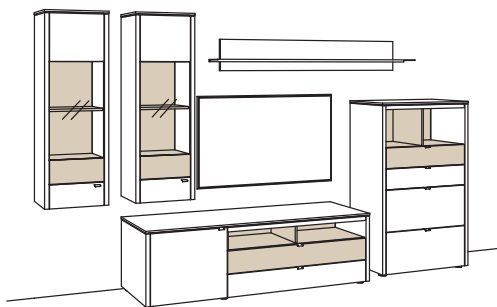

Kombination GA16-....L/R

R = spiegelseitig zur Abbildung

B	360 cm
H	208 cm
T	53/43/33/19 cm

Kombination bestehend aus:

2x Hängetype game	9722-....L
1x Lowboard game	9712-....L
1x Wand-Panel game	9808-....
1x Highboard game	9760-....

BELEUCHTUNGS-PAKET:

Komplette Beleuchtung inkl. Trafo, Verlängerung u. Funkdimmer **GL16-0000**

BELEUCHTUNG für Einzelbestellungen:

8x 1er Set LED-Beleuchtung, Hängetype/Lowboard/Highboard à	9790-0001
2x Blattbeleuchtung, Hängetype à	9791-0001
1x Blattbeleuchtung, Lowboard	9791-0027
1x Blattbeleuchtung, Highboard	9791-0013
1x Panelbeleuchtung, Wand-Panel	9794-0003
3x Trafo à	9795-0000
1x Extra Verlängerung game	9796-0000
1x Funkdimmer-Set	0094-0044

Zusatzausstattung, wahlweise:

1x Untergestell, Lowboard	9821-..06
1x Untergestellbeleuchtung, Lowboard	9792-0006
1x Untergestell, Highboard	9821-..02
1x Untergestellbeleuchtung, Highboard	9792-0002
1x Kabeldurchlass, Lowboard	9820-0000
1x Kabelblende + TV-Wandhalterung	0098-..44 s. S. 226
1x Infrarot-Repeater	0089-0044

Wand-Panel und Alu-Ablage immer in der Farbe des Korpus.