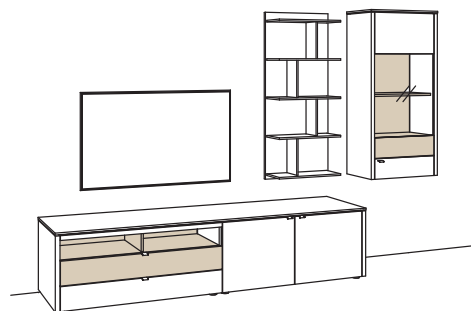

Kombination GA14-....L/R

R = spiegelseitig zur Abbildung

B 333 cm
H 208 cm
T 53/33/22 cm

KOMBI-GESAMTPREIS

Kombination bestehend aus:

1x Lowboard game	9716....R
1x Panel game	9804..00
1x Hängetype game	9727....R

BELEUCHTUNGS-PAKET:

Komplette Beleuchtung inkl. Trafo, Verlängerung u. Funkdimmer **GL14-0000**

BELEUCHTUNG für Einzelbestellungen:

4x 1er Set LED-Beleuchtung, Lowboard/Hängetype à	9790-0001
1x 8er Set LED-Beleuchtung, Panel	9790-0008
1x Blattbeleuchtung, Lowboard	9791-0028
1x Blattbeleuchtung, Hängetype	9791-0002
2x Trafo à	9795-0000
1x Verlängerung, Panel	9796-0000
1x Funkdimmer-Set	0094-0044

Zusatzausstattung wahlweise:

1x Untergestell, Lowboard	9821..07
1x Untergestellbeleuchtung, Lowboard	9792-0007
1x Kabeldurchlass, Lowboard	9820-0000
1x Kabelblende + TV-Wandhalterung	0098..44 s. S. 226
1x Infrarot-Repeater	0089-0044

Wand-Panel immer in der Farbe des Korpus.