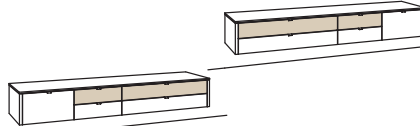

Bestell-Nr.: **9701-....L/R**   à

Blattbeleuchtung	9791-0028
Unterbodenbeleuchtung	9797-0002
Trafo	9795-0000
Kabeldurchlass	9820-0000
Kabelblende	0096-..44
Kabelblende + TV-Halterung	0098-..44
IR-Repeater	0089-0044

Hängelboard game

1 Klappe (Fach zweigeteilt)
2 Schubkästen mit Vollauszügen
(zweigeteilt)
Belastbarkeit bis 60 kg
Vormontiert, 3 Colli

B à 246 cm
H 36 cm
T 53 cm