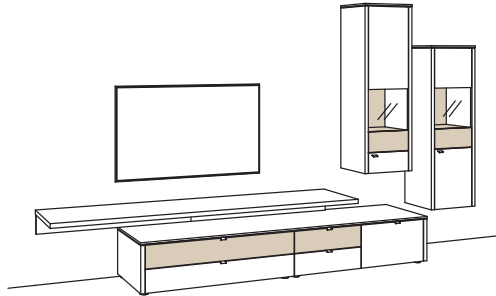

B 375 cm
H 210 cm
T 53/47/33 cm

KOMBI-GESAMTPREIS

Kombination bestehend aus:

1x Lowboard game	9706....R
1x Aufsatzkonsole game	9813..00
1x Hängetype game	9724....R
1x Hängetype game	9723....R

BELEUCHTUNGS-PAKET: