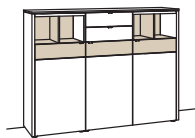

Bestell-Nr.:	9767-....
4x 1er Set LED-Beleuchtung	9790-0001 à
Blattbeleuchtung	9791-0017
Trafo	9795-0000
Untergestell	9821-..06
Untergestellbeleuchtung	9792-0006