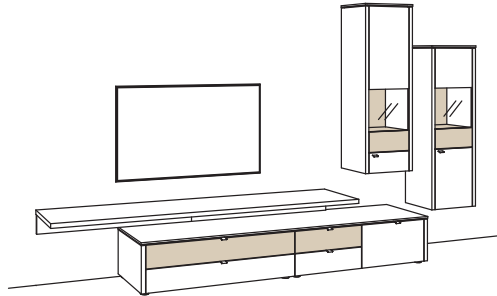

Kombination GA17-....L/R

R = spiegelseitig zur Abbildung

B 375 cm
H 210 cm
T 53/47/33 cm

Kombination bestehend aus:

1x Lowboard game	9706....R
1x Aufsatzkonsole game	9813..00
1x Hängetype game	9724....R
1x Hängetype game	9723....R