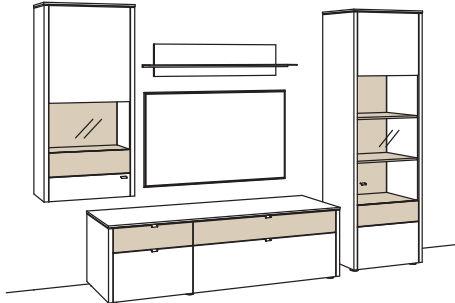

Kombination GA09-....L/R

R = spiegelseitig zur Abbildung (preisgleich)

B 313 cm
 H 208 cm
 T 53/43/33/19 cm

KOMBI-GESAMTPREIS

Kombination bestehend aus:

1x Hängetype game	9729-....L
1x Lowboard game	9710-....L
1x Wand-Panel game	9807-....
1x Vitrine game	9776-....R