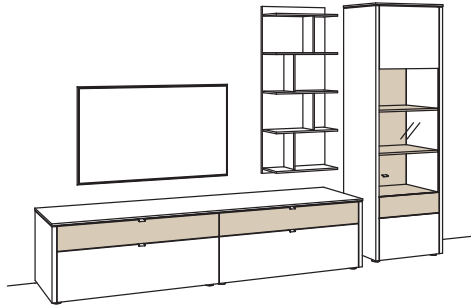

Kombination GA13-....L/R

R = spiegelseitig zur Abbildung

Achtung: Balkeneiche bei Lowboard B 246 cm nur auf Anfrage lieferbar!

B 333 cm
 H 208 cm
 T 53/43/22 cm

Kombination bestehend aus:

1x Lowboard game	9714....
1x Panel game	9804..00
1x Vitrine game	9776....R