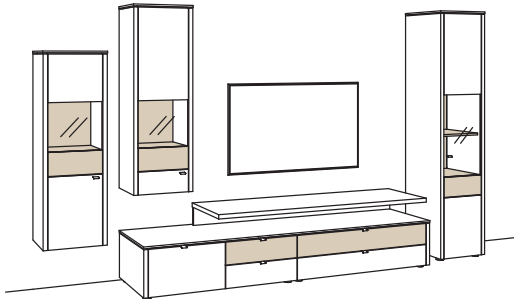

Zusatzausstattung, wahlweise:

2x Kabeldurchlass, Lowboard/Aufsatzkonsole à	9820-0000
--	-----------

Kombination GA18-....L/R

R = spiegelseitig zur Abbildung (preisgleich)

B 380 cm
H 208 cm
T 53/47/43/33 cm