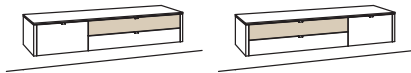

1 RASTER

H 36 cm

HÄNGELBOARD

Hängelboard game

1 Klappe
 2 Schubkästen mit Vollauszügen
 (zweigeteilt)
 Belastbarkeit bis 60 kg
 Aufgebaut

B à 186 cm
 H 36 cm
 T 53 cm

Bestell-Nr.: **9700-....L/R** à

Blattbeleuchtung	9791-0027
Unterbodenbeleuchtung	9797-0001
Trafo	9795-0000
Kabeldurchlass	9820-0000
Kabelblende	0096-..44
Kabelblende + TV-Halterung	0098-..44
IR-Repeater	0089-0044