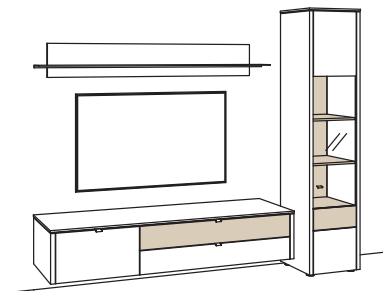

Kombination GA06-....L/R

R = spiegelseitig zur Abbildung

B 253 cm
H 208 cm
T 53/43/19 cm

Kombination bestehend aus:

1x Hängelowboard game	9700-....L
1x Wand-Paneel game	9808-....
1x Vitrine game	9770-....R

BELEUCHTUNGS-PAKET:

Komplette Beleuchtung inkl. Trafo, Verlängerung u. Funkdimmer **GL06-0000**

BELEUCHTUNG für Einzelbestellungen:

3x 1er Set LED-Beleuchtung, Vitrine à	9790-0001
1x Blattbeleuchtung, Hängelowboard	9791-0027
1x Blattbeleuchtung, Vitrine	9791-0011
1x Paneelbeleuchtung, Wand-Paneel	9794-0003
1x Unterbodenbeleuchtung, Hängelowboard	9797-0001
2x Trafo à	9795-0000
1x Funkdimmer-Set	0094-0044

Zusatzausstattung, wahlweise:

1x Kabeldurchlass, Hängelowboard	9820-0000	
1x Kabelblende + TV-Wandhalterung	0098-..44	s. S. 226
1x Infrarot-Repeater	0089-0044	

Wand-Paneel und Alu-Ablage immer in der Farbe des Korpus.