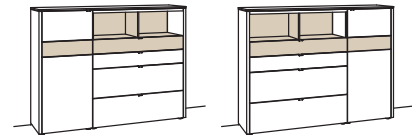

GAME

Lieferbare Ausführungen (bitte ergänzen Sie die Bestellnummer):

Korpus + Front: (5. + 6. Stelle)
37 - Lack kristallweiß matt
38 - Lack anthrazit matt

Akzentfronten: (7. + 8. Stelle)
71 - Balkeneiche
73 - gerade Lamelle
74 - schräge Lamelle

Untergestell optional: **-11..** Metall kristallweiß matt | **-18..** Metall anthrazit matt

4 RASTER

H 140 cm

HIGHBOARD

Highboard game

2-türig
2 Holzböden, verstellbar
1 Schubkasten mit Vollauszug
(zweigeteilt)
2 offene Fächer
Aufgebaut

B 127 cm
H 140 cm
T 43 cm

Bestell-Nr.:	9764-....
2x 1er Set LED-Beleuchtung	9790-0001 à
Blattbeleuchtung	9791-0015
Trafo	9795-0000
Untergestell	9821-..04
Untergestellbeleuchtung	9792-0004

Highboard game

2-türig
2 Holzböden, verstellbar
1 Klappe oben
(Fach zweigeteilt)
1 Schubkasten mit Vollauszug
(zweigeteilt)
Aufgebaut

B 127 cm
H 140 cm
T 43 cm

Bestell-Nr.:	9765-....
Blattbeleuchtung	9791-0015
Trafo	9795-0000
Untergestell	9821-..04
Untergestellbeleuchtung	9792-0004

Highboard game

1-türig
2 Holzböden, verstellbar
1 Konstruktionsboden
2 Schubkästen mit Vollauszügen
oben (zweigeteilt)
2 Klappen (Fächer zweigeteilt)
2 offene Fächer
Vormontiert, 3 Colli

B à 186 cm
H 140 cm
T 43 cm

Anschlag links Anschlag rechts

Bestell-Nr.:	9766-....L/R	à
2x 1er Set LED-Beleuchtung	9790-0001 à	
Blattbeleuchtung	9791-0017	
Trafo	9795-0000	
Untergestell	9821-..06	
Untergestellbeleuchtung	9792-0006	

Highboard game

3-türig
6 Holzböden, verstellbar
2 Schubkästen mit Vollauszügen
4 offene Fächer
Vormontiert, 3 Colli

B 186 cm
H 140 cm
T 43 cm