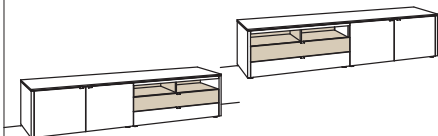

1,5 RASTER H 55 cm

LOWBOARD

Lowboard game

2-türig
2 Holzböden, verstellbar
2 Schubkästen mit Vollauszügen
(zweigeteilt)
2 offene Fächer
Vormontiert, 3 Colli

B à 246 cm
H 55 cm
T 53 cm

Innenmaße offene Fächer:
2x BxHxT 574x135x383 mm