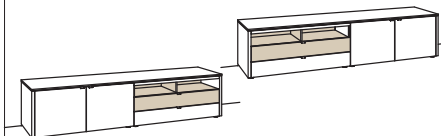

GAME

Lieferbare Ausführungen (bitte ergänzen Sie die Bestellnummer):

Korpus + Front: (5. + 6. Stelle)

37 - Lack kristallweiß matt

38 - Lack anthrazit matt

Akzentfronten: (7. + 8. Stelle)

71 - Balkeneiche

73 - gerade Lamelle

74 - schräge Lamelle

Untergestell optional: **-11..** Metall kristallweiß matt | **-18..** Metall anthrazit matt

1,5 RASTER H 55 cm

LOWBOARD

Lowboard game

2-türig

2 Holzböden, verstellbar

2 Schubkästen mit Vollauszügen

(zweigeteilt)

2 offene Fächer

Vormontiert, 3 Colli

Innenmaße offene Fächer:

2x BxHxT 574x135x383 mm

B à 246 cm

H 55 cm

T 53 cm

UNTERGESTELLE BITTE EXTRA BESTELLEN!

Zusatzausstattungen gegen Berechnung finden Sie ab Seite 223:

Paneel, Aufsatzkonsole, Untergestell, LED-Beleuchtung-, Besteckeinsatz, TV-Zubehör, Trafo, Funkdimmer-Set ...

Pflegeset 2 für hell geölte Oberflächen:
Bestell-Nr.: **0000-1428**

Sonderanfertigungen (Breiten-, Höhen und Tiefenkürzung auf Anfrage möglich!)

Keine Sonderfarbtöne möglich.

Bestell-Nr.:	9716-....L/R	à
2x 1er Set LED-Beleuchtung	9790-0001	à
Blattbeleuchtung	9791-0028	
Trafo	9795-0000	
Untergestell	9821-..07	
Untergestellbeleuchtung	9792-0007	
Kabeldurchlass	9820-0000	
Kabelblende	0096-..44	
Kabelblende + TV-Halterung	0098-..44	
IR-Repeater	0089-0044