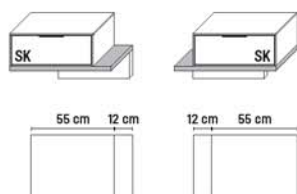

KONSOLE

BESCHREIBUNG

Konsole mit Ablage
1 Schubkasten

links, B 67,0 × H 42,0 × T 41,1 cm
rechts, B 67,0 × H 42,0 × T 41,1 cm

ART.-NR.

1653
1654

GEGEN AUFPREIS

Vollauszug für 1 Schubkasten

2089