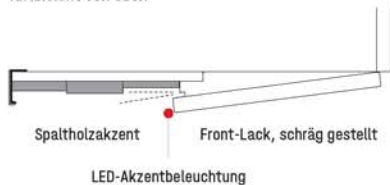

Schrank H 223,3 cm Schrank T 62,0 cm Schrankinnen T 57,8 cm (inkl. 2 Böden, 1 Kleiderstange je Element)	Schrank ohne Passepartout ohne Beleuchtung	<u>Gegen Aufpreis</u> Schrank mit Passepartout (Wildeiche) (B + 3,8 × H + 3,1 × T + 4,0 cm) ohne Beleuchtung	<u>Hinweis</u> Das Passepartout mit LED-Stab- beleuchtung ist für Kleiderschränke mit Vorbautüren nicht lieferbar.
3-TÜRIG B 151,9 × H 223,3 Korpus Lack, Front Lack, Außentüren mit Spaltholz-Akzent und schräg gestellter Lacktür**	6103	6193P	
4-TÜRIG B 201,9 × H 223,3 Korpus Lack, Front Lack, Außentüren mit Spaltholz-Akzent und schräg gestellter Lacktür**	6104	6194P	
5-TÜRIG B 251,9 × H 223,3 Korpus Lack, Front Lack, Außentüren mit Spaltholz-Akzent und schräg gestellter Lacktür**	6105	6195P	
6-TÜRIG B 301,9 × H 223,3 Korpus Lack, Front Lack, Außentüren mit Spaltholz-Akzent und schräg gestellter Lacktür**	6106	6196P	
7-TÜRIG B 351,9 × H 223,3 Korpus Lack, Front Lack, Außentüren mit Spaltholz-Akzent und schräg gestellter Lacktür**	6107	6197P Achtung: Aufliegendes Passepartout- Profil ist geteilt.	

ZUBEHÖR ► Gegen Aufpreis

6006TB LED - Spaltholz-Akzent-Beleuchtung 23,6 W, 2er Set, für Kleiderschrank inkl. Trafo mit Stecker für max. 30 W

** Lack-Spaltholz-Akzenttür mit LED-Akzentbeleuchtung, Lacktür schräg gestellt

Türansicht von oben