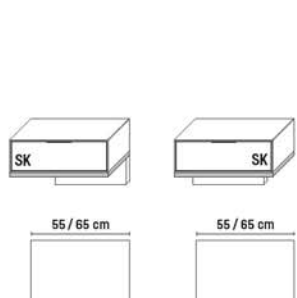

Konsole
1 Schubkasten

links, B 55,0 × H 42,0 × T 41,1 cm
rechts, B 55,0 × H 42,0 × T 41,1 cm
links, B 65,0 × H 42,0 × T 41,1 cm
rechts, B 65,0 × H 42,0 × T 41,1 cm

1543
1544
1643
1644

GEGEN AUFPREIS

Vollauszug für 1 Schubkasten

2089