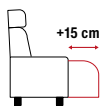

→ Sitzhöhe bis zu +2 cm anpassbar

→ Elektrische Sitztiefenverstellung