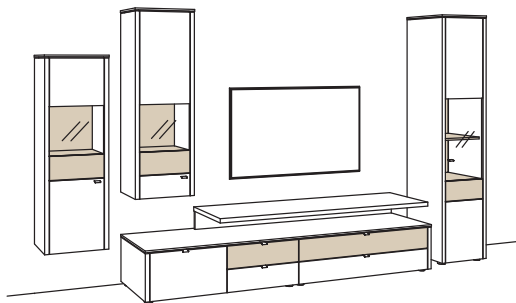

Kombination GA18-....L/R

R = spiegelseitig zur Abbildung

B 380 cm
 H 208 cm
 T 53/47/43/33 cm

Kombination bestehend aus:

| | |
|------------------------|-----------|
| 1x Hängetype game | 9723....L |
| 1x Hängetype game | 9724....L |
| 1x Lowboard game | 9706....L |
| 1x Aufsatzkonsole game | 9812..00 |
| 1x Vitrine game | 9773....R |