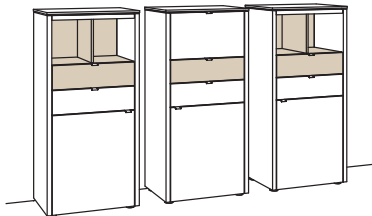

GAME

Lieferbare Ausführungen (bitte ergänzen Sie die Bestellnummer):

Korpus + Front: (5. + 6. Stelle)
37 - Lack kristallweiß matt
38 - Lack anthrazit matt

Akzentfronten: (7. + 8. Stelle)
71 - Balkeneiche
73 - gerade Lamelle
74 - schräge Lamelle

9. Stelle der Bestell-Nr.:
L=abgebildete Wand
R=spiegelseitige Wand

Untergestell optional: **-11..** Metall kristallweiß matt | **-18..** Metall anthrazit matt

Kombination GA04-....L/R

R = spiegelseitig zur Abbildung

B 240 cm
H 140 cm
T 43 cm

Kombination bestehend aus:

1x Highboard game	9758-....L
1x Highboard game	9757-....R
1x Highboard game	9758-....R

BELEUCHTUNGS-PAKET:

Komplette Beleuchtung inkl. Trafo, Verlängerung u. Funkdimmer **GL04-0000**

BELEUCHTUNG für Einzelbestellungen:

4x 1er Set LED-Beleuchtung, Highboard à	9790-0001
3x Blattbeleuchtung, Highboard à	9791-0012
2x Trafo à	9795-0000
1x Funkdimmer-Set	0094-0044

Zusatzausstattung, wahlweise:

3x Untergestell, Highboard à	9821-..01
3x Untergestellbeleuchtung, Highboard à	9792-0001