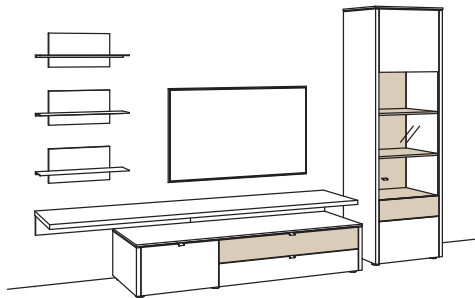

Kombination GA12-....L/R

R = spiegelseitig zur Abbildung (preisgleich)

B 333 cm
H 208 cm
T 53/47/43/19 cm

Kombination bestehend aus:

1x Lowboard game	9705-....L
1x Aufsatzkonsole game	9813-..00
3x Wand-Panel game	9806-....
1x Vitrine game	9776-....R

BELEUCHTUNGS-PAKET:

Komplette Beleuchtung inkl. Trafo, Verlängerung u. Funkdimmer **GL12-0000**

BELEUCHTUNG für Einzelbestellungen:

3x 1er Set LED-Beleuchtung, Vitrine à	9790-0001
1x Blattbeleuchtung, Lowboard	9791-0027
1x Blattbeleuchtung, Vitrine	9791-0012
1x Aufsatzbeleuchtung, Aufsatzkonsole	9793-0002
3x Panelbeleuchtung, Wand-Panel à	9794-0001
2x Trafo à	9795-0000
1x Extra Verlängerung game	9796-0000
1x Funkdimmer-Set	0094-0044

Zusatzausstattung, wahlweise:

1x Untergestell, Vitrine	9821-..01
1x Untergestellbeleuchtung, Vitrine	9792-0001
2x Kabeldurchlass, Lowboard/Aufsatzkonsole à	9820-0000
1x Kabelblende + TV-Wandhalterung	0098-..44 s. S. 226
1x Infrarot-Repeater	0089-0044

Wand-Panel und Alu-Ablage immer in der Farbe des Korpus.