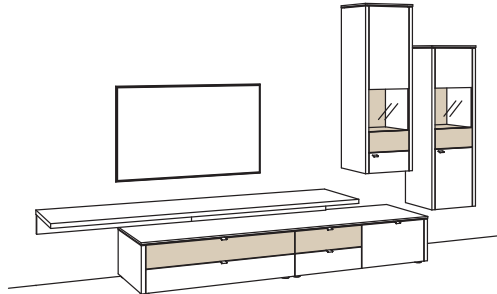

Kombination GA17-....L/R

R = spiegelseitig zur Abbildung

B 375 cm
H 210 cm
T 53/47/33 cm

Kombination bestehend aus:

1x Lowboard game	9706....R
1x Aufsatzkonsole game	9813..00
1x Hängetype game	9724....R
1x Hängetype game	9723....R