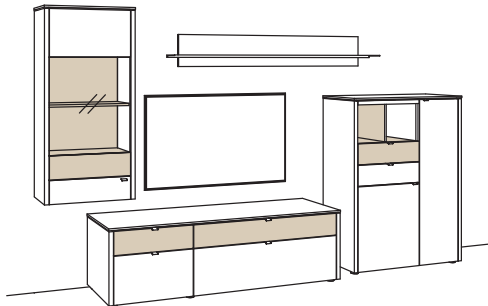

| | |
|---|----------------|
| B | 353 cm |
| H | 208 cm |
| T | 53/43/33/19 cm |

Kombination bestehend aus:

| | |
|--------------------|------------|
| 1x Hängetype game | 9727-....L |
| 1x Lowboard game | 9710-....L |
| 1x Wand-Panel game | 9808-.... |
| 1x Highboard game | 9761-....R |