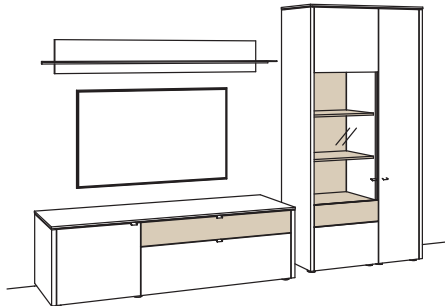

B 313 cm
H 208 cm
T 53/43/19 cm

Kombination bestehend aus:

1x Lowboard game	9711-....L
1x Wand-Paneel game	9808-....
1x Vitrine game	9783-....R

BELEUCHTUNGS-PAKET:

Komplette Beleuchtung inkl. Trafo, Verlängerung u. Funkdimmer **GL07-0000**