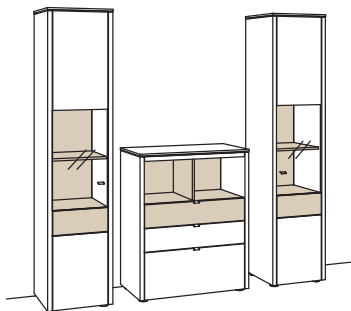

Kombination GA03-....

B 220 cm
H 208 cm
T 43 cm

Kombination bestehend aus:

1x Vitrine game	9773-....L
1x Sideboard game	9741-....
1x Vitrine game	9773-....R

Zusatzausstattung, wahlweise:

Komplette Beleuchtung inkl. Trafo, Verlängerung u. Funkdimmer **GL03-0000**

BELEUCHTUNG für Einzelbestellungen:

6x 1er Set LED-Beleuchtung, Sideboard/Vitrine à	9790-0001
2x Blattbeleuchtung, Vitrine à	9791-0011
1x Blattbeleuchtung, Sideboard	9791-0013
2x Trafo à	9795-0000
1x Extra Verlängerung game	9796-0000
1x Funkdimmer-Set	0094-0044

weitere Zubehör:

1x Untergestell, Sideboard	9821-..02
1x Untergestellbeleuchtung, Sideboard	9792-0002