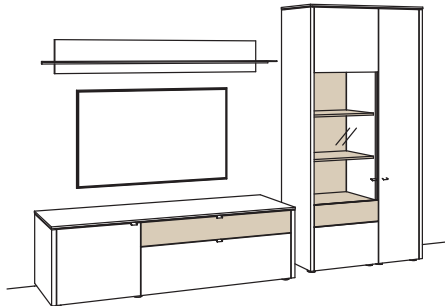

Kombination GA07-....L/R

R = spiegelseitig zur Abbildung

B 313 cm
 H 208 cm
 T 53/43/19 cm

Kombination bestehend aus:

| | |
|---------------------|------------|
| 1x Lowboard game | 9711-....L |
| 1x Wand-Paneel game | 9808-.... |
| 1x Vitrine game | 9783-....R |