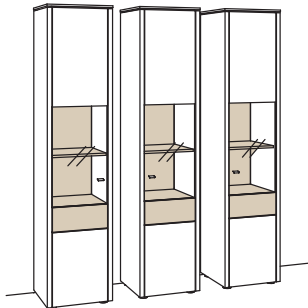

R = spiegelseitig zur Abbildung

B 180 cm
H 208 cm
T 43 cm

Kombination bestehend aus:

1x Vitrine game	9773-....L
2x Vitrine game	9773-....R

BELEUCHTUNGS-PAKET:

Komplette Beleuchtung inkl. Trafo, Verlängerung u. Funkdimmer **GL01-0000**