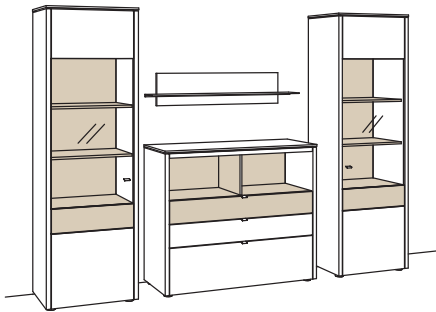

Zusatzausstattung, wahlweise:

3x Untergestell, Highboard à	9821..01
3x Untergestellbeleuchtung, Highboard à	9792-0001

Kombination GA05-....

B 300 cm
 H 208 cm
 T 43/19 cm

Kombination bestehend aus:

1x Vitrine game	9779....L
1x Sideboard game	9744....
1x Wand-Paneel game	9807....
1x Vitrine game	9779....R