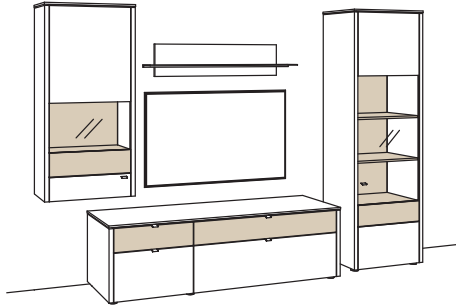

Kombination GA09-....L/R

R = spiegelseitig zur Abbildung

B 313 cm
 H 208 cm
 T 53/43/33/19 cm

Kombination bestehend aus:

| | |
|--------------------|------------|
| 1x Hängetype game | 9729-....L |
| 1x Lowboard game | 9710-....L |
| 1x Wand-Panel game | 9807-.... |
| 1x Vitrine game | 9776-....R |