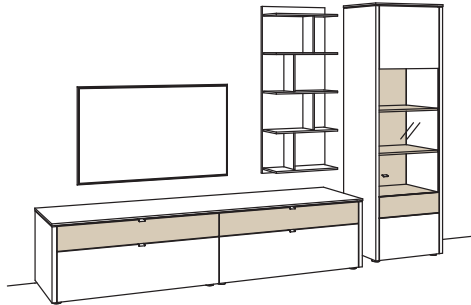

Kombination GA13-....L/R

R = spiegelseitig zur Abbildung

Achtung: Balkeneiche bei Lowboard B 246 cm nur auf Anfrage lieferbar!

B 333 cm
 H 208 cm
 T 53/43/22 cm

Kombination bestehend aus:

| | |
|------------------|------------|
| 1x Lowboard game | 9714-.... |
| 1x Panel game | 9804-..00 |
| 1x Vitrine game | 9776-....R |