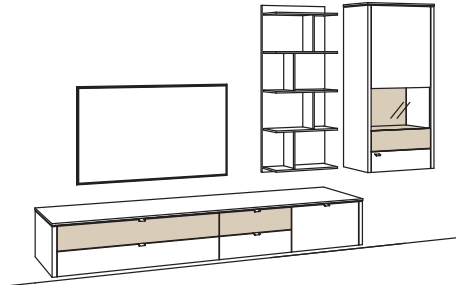

B 333 cm
H 208 cm
T 53/33/22 cm

Kombination bestehend aus:

| | |
|-----------------------|------------|
| 1x Hängelowboard game | 9701-....R |
| 1x Panel game | 9804-..00 |
| 1x Hängetype game | 9729-....R |