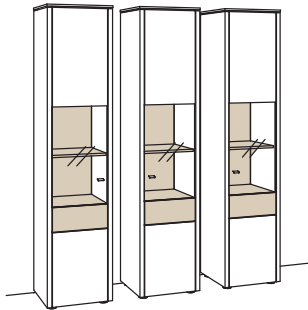

R = spiegelseitig zur Abbildung

B 180 cm
H 208 cm
T 43 cm

Kombination bestehend aus:

| | |
|-----------------|------------|
| 1x Vitrine game | 9773-....L |
| 2x Vitrine game | 9773-....R |

BELEUCHTUNGS-PAKET: