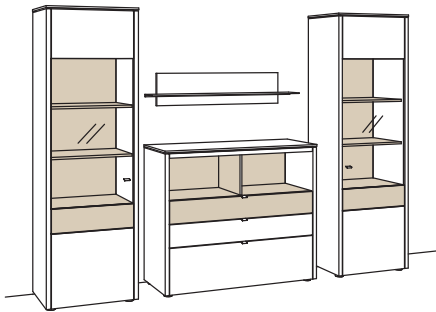

B 300 cm
H 208 cm
T 43/19 cm

Kombination bestehend aus:

| | |
|---------------------|------------|
| 1x Vitrine game | 9779-....L |
| 1x Sideboard game | 9744-.... |
| 1x Wand-Paneel game | 9807-.... |
| 1x Vitrine game | 9779-....R |