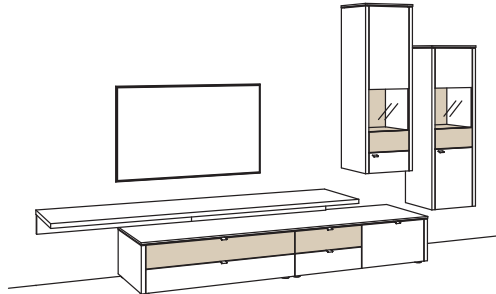

Kombination GA17-....L/R

R = spiegelseitig zur Abbildung

B 375 cm
 H 210 cm
 T 53/47/33 cm

Kombination bestehend aus:

| | |
|------------------------|-----------|
| 1x Lowboard game | 9706....R |
| 1x Aufsatzkonsole game | 9813..00 |
| 1x Hängetype game | 9724....R |
| 1x Hängetype game | 9723....R |