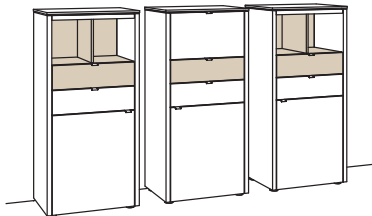

Kombination GA04-....L/R

R = spiegelseitig zur Abbildung

B 240 cm
 H 140 cm
 T 43 cm

Kombination bestehend aus:

1x Highboard game	9758....L
1x Highboard game	9757....R
1x Highboard game	9758....R

BELEUCHTUNGS-PAKET: