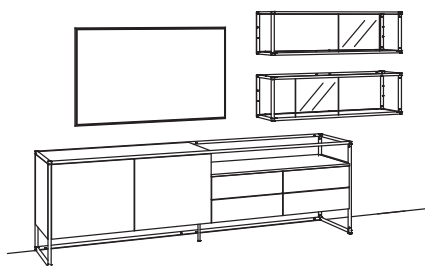

Zusatzausstattung, wahlweise:

1x Kabeldurchlass, Lowboard	8275-0000
-----------------------------	-----------

Kombination TA12-....L/R

R = spiegelseitig zur Abbildung

B 304 cm
 H 175 cm
 T 43/27 cm

Kombination bestehend aus: