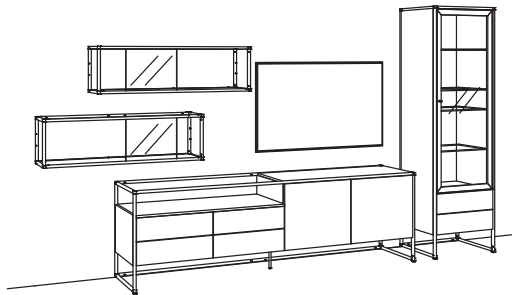

Kombination TA19-....L/R

R = spiegelseitig zur Abbildung (preisgleich)

B 388 cm
H 209 cm
T 43/27 cm

KOMBI-GESAMTPREIS

Kombination bestehend aus:

1x Hängeregal tagena	8215-....R
1x Hängeregal tagena	8215-....L
1x Lowboard tagena	8211-....L
1x Vitrine tagena	8268-....R

BELEUCHTUNGS-PAKET:

Komplette Beleuchtung inkl. Trafo, Verlängerung u. Funkdimmer **TL19-0000**

BELEUCHTUNG für Einzelbestellungen:

2x Beleuchtung, Hängeregal à	8291-1810
1x Rellingbeleuchtung, Lowboard	8292-0004
1x Beleuchtung, Vitrine	8291-1809
2x Touchschalter dimmbar inkl. Trafo à	8295-0000
1x Extra Verlängerung	8296-0000
1x Funkdimmer-Set	0094-0045

Zusatzausstattung, wahlweise:

1x Kabeldurchlass, Lowboard	8275-0000