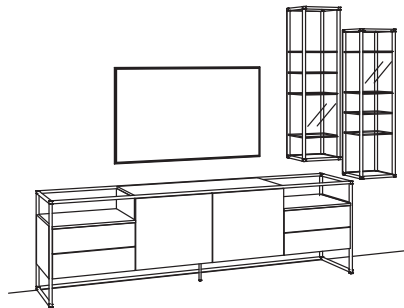

Kombination TA09-....

B 297 cm
H 209 cm
T 43/27 cm

Kombination bestehend aus:

1x Lowboard tagena	8208-....
1x Hängeregal tagena	8217-....
1x Hängeregal tagena	8216-....

BELEUCHTUNGS-PAKET:

Komplette Beleuchtung inkl. Trafo, Verlängerung u. Funkdimmer **TL09-0000**

BELEUCHTUNG für Einzelbestellungen:

1x Rellingbeleuchtung, Lowboard	8292-0012
2x Rückwandbeleuchtung, Hängeregal	8293-1802
2x Trafo	8295-0000
1x Extra Verlängerung	8296-0000
1x Funkdimmer-Set	0094-0045

Zusatzausstattung, wahlweise:

1x Kabeldurchlass, Lowboard	8275-0000