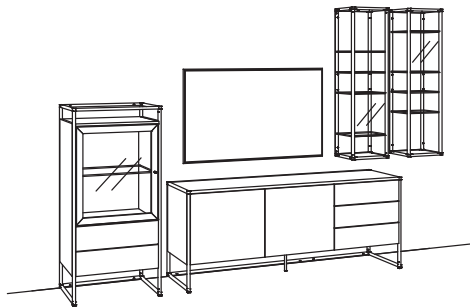

Kombination TA15-....L/R

R = spiegelseitig zur Abbildung

B 321 cm
H 209 cm
T 43/27 cm

Kombination bestehend aus:

1x Highboard tagena	8261-....L
1x Lowboard tagena	8207-....R
1x Hängeregal tagena	8217-....
1x Hängeregal tagena	8216-....

BELEUCHTUNGS-PAKET:

Komplette Beleuchtung inkl. Trafo, Verlängerung u. Funkdimmer **TL15-0000**

BELEUCHTUNG für Einzelbestellungen:

1x Rellingbeleuchtung, Highboard	8292-0001
1x Beleuchtung, Highboard	8291-1801
2x Rückwandbeleuchtung, Hängeregal	8293-1802
3x Trafo	8295-0000
1x Extra Verlängerung	8296-0000
1x Funkdimmer-Set	0094-0045

Zusatzausstattung, wahlweise:

1x Kabeldurchlass, Lowboard	8275-0000