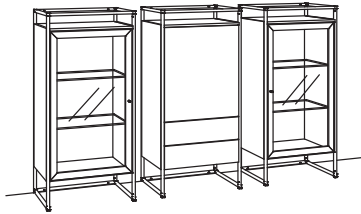

Kombination TA02-....

B 231 cm
H 134 cm
T 43 cm

Kombination bestehend aus:

1x Highboard tagena	8260-....L
1x Highboard tagena	8262-....R
1x Highboard tagena	8260-....R

BELEUCHTUNGS-PAKET:

Komplette Beleuchtung inkl. Trafo, Verlängerung u. Funkdimmer **TL02-0000**

BELEUCHTUNG für Einzelbestellungen:

3x Rellingbeleuchtung, Highboard	8292-0001
2x Beleuchtung, Highboard	8291-1805
3x Trafo	8295-0000
1x Funkdimmer-Set	0094-0045