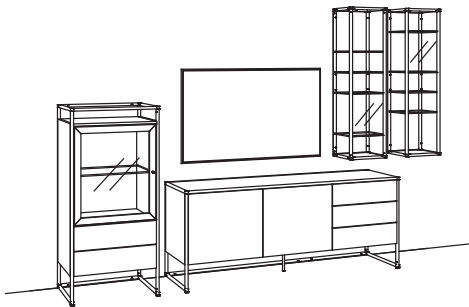

Zusatzausstattung, wahlweise:

1x Kabeldurchlass, Lowboard	8275-0000
-----------------------------	-----------

Kombination TA15-....L/R

R = spiegelseitig zur Abbildung (preisgleich)

B 321 cm
 H 209 cm
 T 43/27 cm