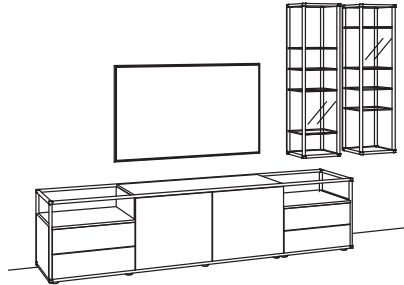

TAGENA

Lieferbare Ausführungen (bitte ergänzen Sie die Bestellnummer):

Korpus + Front: (5. + 6. Stelle der Bestell-Nr.)
03 - Eiche rustico hell geölt

Metallrahmen | Alurahmentür: (7. + 8. Stelle der Bestell-Nr.)
10 - sepia matt
18 - anthrazit matt

9. Stelle der Bestell-Nr.:
L=abgebildete Wand
R=spiegelseitige Wand

Kombination TA08-....

B 297 cm
H 195 cm
T 43/27 cm

Kombination bestehend aus:

1x Lowboard tagena	8202-....
1x Hängeregal tagena	8217-....
1x Hängeregal tagena	8216-....

BELEUCHTUNGS-PAKET:

Komplette Beleuchtung inkl. Trafo, Verlängerung u. Funkdimmer **TL08-0000**

BELEUCHTUNG für Einzelbestellungen:

1x Rellingbeleuchtung, Lowboard	8292-0012
2x Rückwandbeleuchtung, Hängeregal	8293-1802
2x Trafo	8295-0000
1x Extra Verlängerung	8296-0000
1x Funkdimmer-Set	0094-0045

Zusatzausstattung, wahlweise:

1x Kabeldurchlass, Lowboard	8275-0000