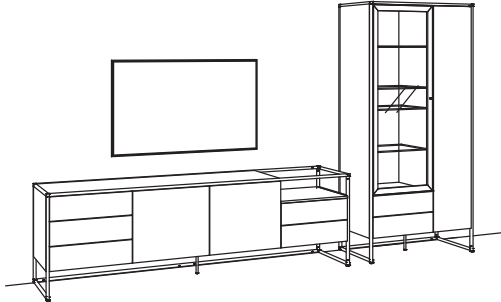

B 367 cm
 H 209 cm
 T 43 cm

KOMBI-GESAMTPREIS

Kombination bestehend aus:

1x Lowboard tagena	8209-....R
1x Vitrine tagena	8269-....R

BELEUCHTUNGS-PAKET:

Komplette Beleuchtung inkl. Trafo, Verlängerung u. Funkdimmer **TL18-0000**