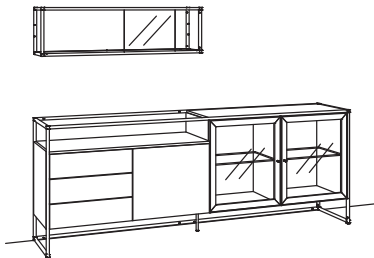

Kombination TA04-....L/R

R = spiegelseitig zur Abbildung

B 243 cm
H 170 cm
T 43/27 cm

Kombination bestehend aus:

1x Sideboard tagena	8247-....L
1x Hängeregal tagena	8215-....R

BELEUCHTUNGS-PAKET:

Komplette Beleuchtung inkl. Trafo, Verlängerung u. Funkdimmer **TL04-0000**

BELEUCHTUNG für Einzelbestellungen:

1x Rellingbeleuchtung, Sideboard	8292-0004
1x Beleuchtung, Sideboard	8291-1802
1x Beleuchtung, Hängeregal	8291-1810
2x Trafo	8295-0000
1x Extra Verlängerung	8296-0000
1x Funkdimmer-Set	0094-0045