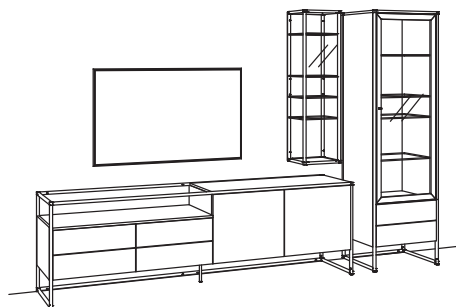

Zusatzausstattung, wahlweise:

1x Kabeldurchlass, Lowboard	8275-0000
-----------------------------	-----------

Kombination TA16-....L/R

R = spiegelseitig zur Abbildung (preisgleich)

B 327 cm
 H 209 cm
 T 43/27 cm