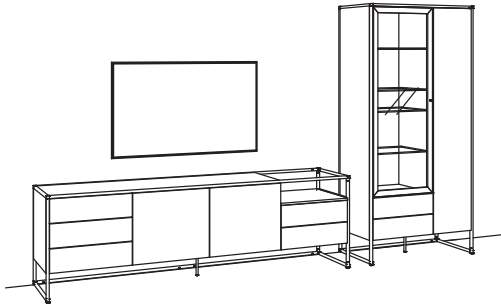

TAGENA

Lieferbare Ausführungen (bitte ergänzen Sie die Bestellnummer):

Korpus + Front: (5. + 6. Stelle)
03 - Eiche rustico hell geölt

Metallrahmen | Alurahmentür: (7. + 8. Stelle)
10 - sepia matt
18 - anthrazit matt

9. Stelle der Bestell-Nr.:
L=abgebildete Wand
R=spiegelseitige Wand

Kombination TA18-....L/R

R = spiegelseitig zur Abbildung (preisgleich)

B 367 cm
H 209 cm
T 43 cm

KOMBI-GESAMTPREIS

Kombination bestehend aus:

1x Lowboard tagena	8209-....R
1x Vitrine tagena	8269-....R

BELEUCHTUNGSPAKET:

Komplette Beleuchtung inkl. Trafo, Verlängerung u. Funkdimmer **TL18-0000**

BELEUCHTUNG für Einzelbestellungen:

1x Rellingbeleuchtung, Lowboard	8292-0002
1x Beleuchtung, Vitrine	8291-1809
2x Touchschalter dimmbar inkl. Trafo à	8295-0000
1x Extra Verlängerung	8296-0000
1x Funkdimmer-Set	0094-0045

Zusatzausstattung, wahlweise:

1x Kabeldurchlass, Lowboard	8275-0000