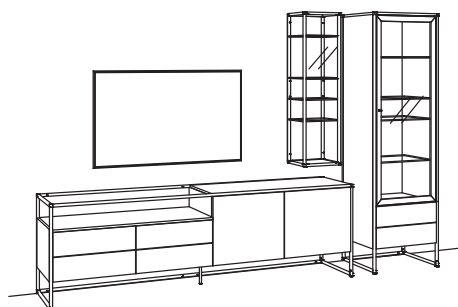

Zusatzausstattung, wahlweise:

1x Kabeldurchlass, Lowboard	8275-0000
-----------------------------	-----------

Kombination TA16-....L/R

R = spiegelseitig zur Abbildung (preisgleich)

B 327 cm
 H 209 cm
 T 43/27 cm