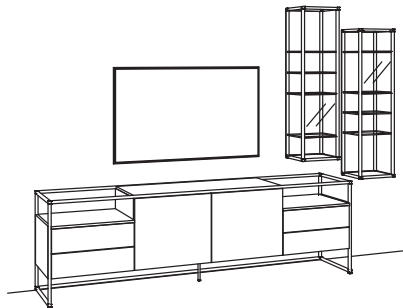

Kombination TA09-....

B 297 cm
H 209 cm
T 43/27 cm

KOMBI-GESAMTPREIS

Kombination bestehend aus:

1x Lowboard tagena	8208-....
1x Hängeregal tagena	8217-....
1x Hängeregal tagena	8216-....

BELEUCHTUNGSPAKET:

Komplette Beleuchtung inkl. Trafo, Verlängerung u. Funkdimmer **TL09-0000**

BELEUCHTUNG für Einzelbestellungen:

1x Rellingbeleuchtung, Lowboard	8292-0012
2x Rückwandbeleuchtung, Hängeregal à	8293-1802
2x Touchschalter dimmbar inkl. Trafo à	8295-0000
1x Extra Verlängerung	8296-0000
1x Funkdimmer-Set	0094-0045

Zusatzausstattung, wahlweise:

1x Kabeldurchlass, Lowboard	8275-0000