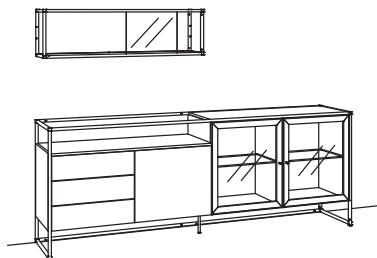

Kombination TA04-....L/R

R = spiegelseitig zur Abbildung (preisgleich)

B 243 cm
H 170 cm
T 43/27 cm

KOMBI-GESAMTPREIS

Kombination bestehend aus:

1x Sideboard tagena	8247-....L
1x Hängeregal tagena	8215-....R

BELEUCHTUNGS-PAKET:

Komplette Beleuchtung inkl. Trafo, Verlängerung u. Funkdimmer **TL04-0000**

BELEUCHTUNG für Einzelbestellungen:

1x Rellingbeleuchtung, Sideboard	8292-0004
1x Beleuchtung, Sideboard	8291-1802
1x Beleuchtung, Hängeregal	8291-1810
2x Touchschalter dimmbar inkl. Trafo à	8295-0000
1x Extra Verlängerung	8296-0000
1x Funkdimmer-Set	0094-0045