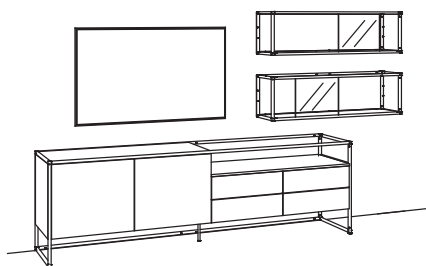

Kombination TA12-....L/R

R = spiegelseitig zur Abbildung (preisgleich)

B 304 cm
H 175 cm
T 43/27 cm

KOMBI-GESAMTPREIS

Kombination bestehend aus:

1x Lowboard tagena	8211-....R
1x Hängeregal tagena	8215-....L
1x Hängeregal tagena	8215-....R

BELEUCHTUNGSPAKET:

Komplette Beleuchtung inkl. Trafo, Verlängerung u. Funkdimmer **TL12-0000**

BELEUCHTUNG für Einzelbestellungen:

1x Rellingbeleuchtung, Lowboard	8292-0004
2x Beleuchtung, Hängeregal à	8291-1810
1x Touchschalter dimmbar inkl. Trafo	8295-0000
1x Extra Verlängerung	8296-0000
1x Funkdimmer-Set	0094-0045

Zusatzausstattung, wahlweise:

1x Kabeldurchlass, Lowboard	8275-0000