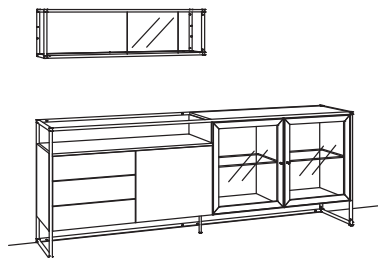

Kombination TA04-....L/R

R = spiegelseitig zur Abbildung (preisgleich)

B 243 cm
H 170 cm
T 43/27 cm

KOMBI-GESAMTPREIS

Kombination bestehend aus:

1x Sideboard tagena	8247-....L
1x Hängeregal tagena	8215-....R

BELEUCHTUNGS-PAKET:

Komplette Beleuchtung inkl. Trafo, Verlängerung u. Funkdimmer **TL04-0000**

BELEUCHTUNG für Einzelbestellungen:

1x Rellingbeleuchtung, Sideboard	8292-0004
1x Beleuchtung, Sideboard	8291-1802
1x Beleuchtung, Hängeregal	8291-1810
2x Touchschalter dimmbar inkl. Trafo à	8295-0000
1x Extra Verlängerung	8296-0000
1x Funkdimmer-Set	0094-0045