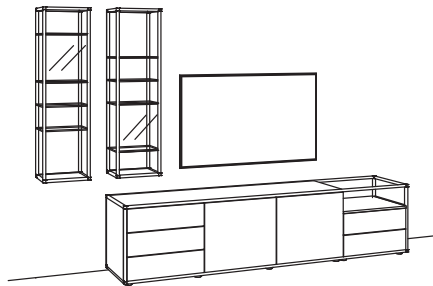

B 297 cm
 H 196 cm
 T 43/27 cm

KOMBI-GESAMTPREIS

Kombination bestehend aus:

1x Hängeregal tagena	8216-....
1x Hängeregal tagena	8217-....
1x Lowboard tagena	8203-....R

BELEUCHTUNGS-PAKET:

Komplette Beleuchtung inkl. Trafo, Verlängerung u. Funkdimmer **TL13-0000**