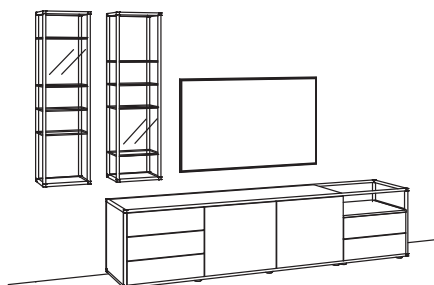

B 297 cm
 H 196 cm
 T 43/27 cm

KOMBI-GESAMTPREIS

Kombination bestehend aus:

1x Hängeregal tagena	8216-....
1x Hängeregal tagena	8217-....
1x Lowboard tagena	8203-....R

BELEUCHTUNGS-PAKET:

Komplette Beleuchtung inkl. Trafo, Verlängerung u. Funkdimmer **TL13-0000**