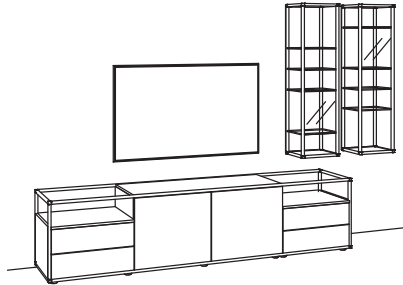

TAGENA

Lieferbare Ausführungen (bitte ergänzen Sie die Bestellnummer):

Korpus + Front: (5. + 6. Stelle)
03 - Eiche rustico hell geölt

Metallrahmen | Alurahmentür: (7. + 8. Stelle)
10 - sepia matt
18 - anthrazit matt

9. Stelle der Bestell-Nr.:
L=abgebildete Wand
R=spiegelseitige Wand

Kombination TA08-....

B 297 cm
H 195 cm
T 43/27 cm

KOMBI-GESAMTPREIS

Kombination bestehend aus:

1x Lowboard tagena	8202-....
1x Hängeregal tagena	8217-....
1x Hängeregal tagena	8216-....

BELEUCHTUNGSPAKET:

Komplette Beleuchtung inkl. Trafo, Verlängerung u. Funkdimmer **TL08-0000**

BELEUCHTUNG für Einzelbestellungen:

1x Rellingbeleuchtung, Lowboard	8292-0012
2x Rückwandbeleuchtung, Hängeregal à	8293-1802
2x Touchschalter dimmbar inkl. Trafo à	8295-0000
1x Extra Verlängerung	8296-0000
1x Funkdimmer-Set	0094-0045

Zusatzausstattung, wahlweise:

1x Kabeldurchlass, Lowboard	8275-0000