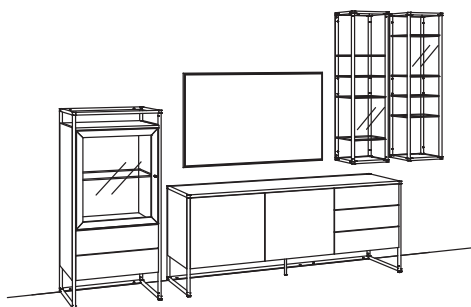

Zusatzausstattung, wahlweise:

1x Kabeldurchlass, Lowboard	8275-0000
-----------------------------	-----------

Kombination TA15-....L/R

R = spiegelseitig zur Abbildung (preisgleich)

B 321 cm
 H 209 cm
 T 43/27 cm