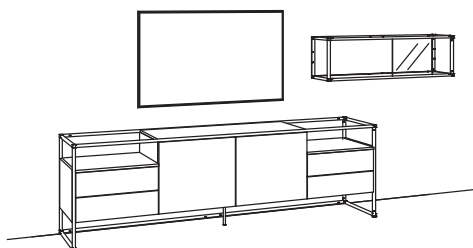

Zusatzausstattung, wahlweise:

1x Kabeldurchlass, Lowboard	8275-0000
-----------------------------	-----------

Kombination TA20-....L/R

R = spiegelseitig zur Abbildung (preisgleich)

B 333 cm
 H 141 cm
 T 43/27 cm