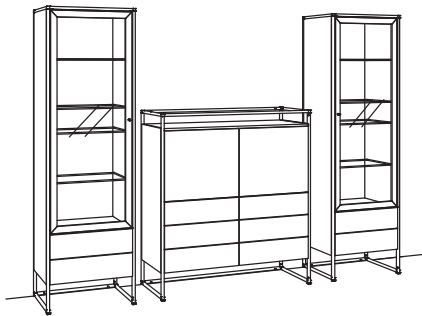

## Kombination TA06-....

B 291 cm  
 H 209 cm  
 T 43 cm

Kombination bestehend aus:

1x Vitrine tagena	8268-....L
1x Highboard tagena	8265-....
1x Vitrine tagena	8268-....R