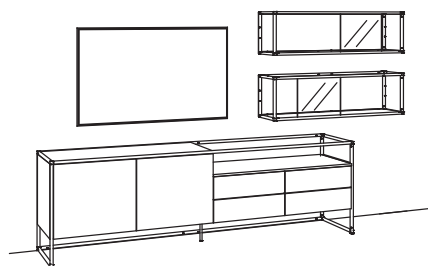

## Kombination TA12-....L/R

R = spiegelseitig zur Abbildung

B 304 cm  
 H 175 cm  
 T 43/27 cm

Kombination bestehend aus:

1x Lowboard tagena	8211-....R
1x Hängeregal tagena	8215-....L
1x Hängeregal tagena	8215-....R