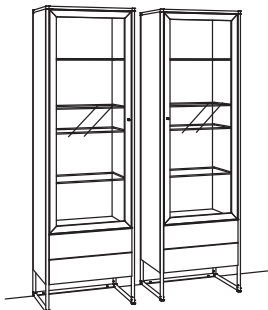

9. Stelle der Bestell-Nr.:
 L=abgebildete Wand
 R=spiegelseitige Wand

Kombination TA01-....

B 147 cm
 H 209 cm
 T 43 cm

KOMBI-GESAMTPREIS

Kombination bestehend aus:

1x Vitrine tagena	8268-....L
1x Vitrine tagena	8268-....R