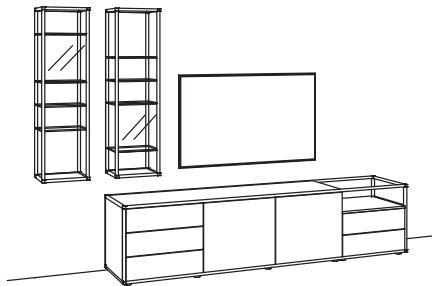

TAGENA

Lieferbare Ausführungen (bitte ergänzen Sie die Bestellnummer):

Korpus + Front: (5. + 6. Stelle)
03 - Eiche rustico hell geölt

Metallrahmen | Alurahmentür: (7. + 8. Stelle)
10 - sepia matt
18 - anthrazit matt

9. Stelle der Bestell-Nr.:
L=abgebildete Wand
R=spiegelseitige Wand

Kombination TA13-....L/R

R = spiegelseitig zur Abbildung (preisgleich)

B 297 cm
H 196 cm
T 43/27 cm

KOMBI-GESAMTPREIS

Kombination bestehend aus:

1x Hängeregal tagena	8216-....
1x Hängeregal tagena	8217-....
1x Lowboard tagena	8203-....R

BELEUCHTUNGS-PAKET:

Komplette Beleuchtung inkl. Trafo, Verlängerung u. Funkdimmer **TL13-0000**

BELEUCHTUNG für Einzelbestellungen:

2x Rückwandbeleuchtung, Hängeregal à	8293-1802
1x Relingbeleuchtung, Lowboard	8292-0002
2x Touchschalter dimmbar inkl. Trafo à	8295-0000
1x Extra Verlängerung	8296-0000
1x Funkdimmer-Set	0094-0045

Zusatzausstattung, wahlweise:

1x Kabeldurchlass, Lowboard	8275-0000