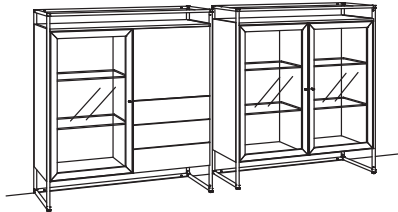

TAGENA

Lieferbare Ausführungen (bitte ergänzen Sie die Bestellnummer):

Korpus + Front: (5. + 6. Stelle)
03 - Eiche rustico hell geölt

Metallrahmen | Alurahmentür: (7. + 8. Stelle)
10 - sepia matt
18 - anthrazit matt

9. Stelle der Bestell-Nr.:
L=abgebildete Wand
R=spiegelseitige Wand

Kombination TA05-....L/R

R = spiegelseitig zur Abbildung (preisgleich)

B 267 cm
H 134 cm
T 43 cm

KOMBI-GESAMTPREIS

Kombination bestehend aus:

1x Highboard tagena	8263-....L
1x Highboard tagena	8264-....

BELEUCHTUNGS-PAKET:

Komplette Beleuchtung inkl. Trafo, Verlängerung u. Funkdimmer **TL05-0000**

BELEUCHTUNG für Einzelbestellungen:

2x Rellingbeleuchtung, Highboard à	8292-0003
1x Beleuchtung, Highboard	8291-1805
1x Beleuchtung, Highboard	8291-1806
4x Touchschalter dimmbar inkl. Trafo à	8295-0000
1x Funkdimmer-Set	0094-0045