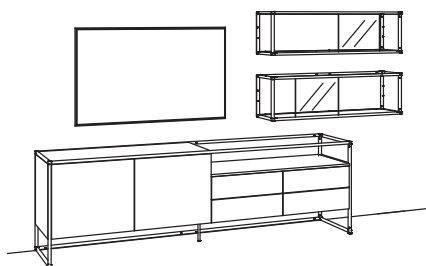

Zusatzausstattung, wahlweise:

1x Kabeldurchlass, Lowboard	8275-0000
-----------------------------	-----------

Kombination TA12-....L/R

R = spiegelseitig zur Abbildung

B 304 cm
 H 175 cm
 T 43/27 cm

Kombination bestehend aus: