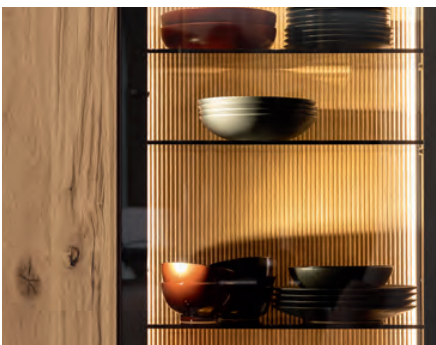

9. Stelle der Bestellnummer:

„L“ = Type links bzw. Standard-Type

„R“ = spiegelseitige Type

PROGRAMMBESONDERHEITEN UND QUALITÄTSMERKMALE:

- Korpus und Front im Echtholz furnier Eiche rustico hell geölt.
- Metallrahmen in den 2 Farben sepia matt und anthrazit matt.
- Alurahmentüren mit Glas in der Farbe der Metallrahmen.
- Verglasung in ESG-Parsolglas grau.
- Hinter der Glastür ist eine Eiche-Akzentrückwand sichtbar.
- LED-Technik für interessante Lichtakzente in den Fächern, an den Rückwänden und mit einer neuen Spotleiste als Beleuchtungspaket sowie eine Relingbeleuchtung (nur in Verbindung mit Reling) zusätzlich.
- Dimmbarer Touchschalter zur Bedienung aller Beleuchtungen oder Funkdimmer set zur Einbindung ins SmartHome-System gegen Aufpreis (ZigBee-fähig).
- Schubkästen mit Vollauszügen und „push-to-open“.
- Alle Holzfronten mit „push-to-open“, die Alurahmentüren mit Griff in der Farbe des Metallrahmens.
- Kabelmanagementsystem: Kabeldurchlass mit Kunststoffabdeckung im Blatt bei den Lowboards.
- Sonderanfertigungen (Breiten-, Höhen- und Tiefenkürzung) auf Anfrage möglich.
- Individuell planbar mit dem Planungsprogramm **furnplan**
- Keine Sonderfarbtöne möglich.
- 5-Jahres-Garantie gemäß Qualitäts- und Gütepass.
- Made in Germany.