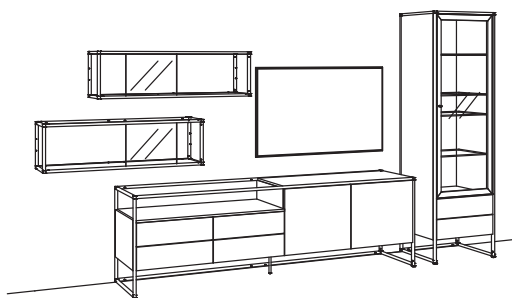

Kombination TA19-....L/R

R = spiegelseitig zur Abbildung (preisgleich)

B 388 cm
H 209 cm
T 43/27 cm

KOMBI-GESAMTPREIS

Kombination bestehend aus:

1x Hängeregal tagena	8215-....R
1x Hängeregal tagena	8215-....L
1x Lowboard tagena	8211-....L
1x Vitrine tagena	8268-....R

BELEUCHTUNGSPAKET:

Komplette Beleuchtung inkl. Trafo, Verlängerung u. Funkdimmer **TL19-0000**

BELEUCHTUNG für Einzelbestellungen:

2x Beleuchtung, Hängeregal à	8291-1810
1x Rellingbeleuchtung, Lowboard	8292-0004
1x Beleuchtung, Vitrine	8291-1809
2x Touchschalter dimmbar inkl. Trafo à	8295-0000
1x Extra Verlängerung	8296-0000
1x Funkdimmer-Set	0094-0045

Zusatzausstattung, wahlweise:

1x Kabeldurchlass, Lowboard	8275-0000