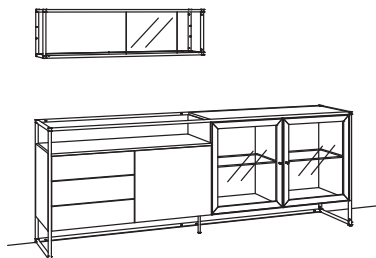

Kombination TA04-....L/R

R = spiegelseitig zur Abbildung (preisgleich)

B 243 cm
H 170 cm
T 43/27 cm

KOMBI-GESAMTPREIS

Kombination bestehend aus:

1x Sideboard tagena	8247-....L
1x Hängeregal tagena	8215-....R

BELEUCHTUNGS-PAKET:

Komplette Beleuchtung inkl. Trafo, Verlängerung u. Funkdimmer **TL04-0000**

BELEUCHTUNG für Einzelbestellungen:

1x Rellingbeleuchtung, Sideboard	8292-0004
1x Beleuchtung, Sideboard	8291-1802
1x Beleuchtung, Hängeregal	8291-1810
2x Touchschalter dimmbar inkl. Trafo à	8295-0000
1x Extra Verlängerung	8296-0000
1x Funkdimmer-Set	0094-0045