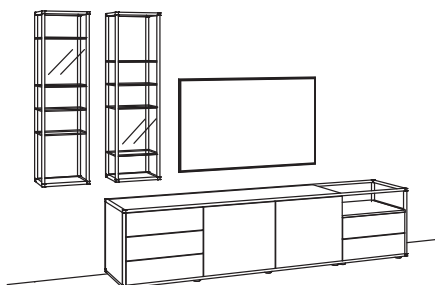

B 297 cm
 H 196 cm
 T 43/27 cm

KOMBI-GESAMTPREIS

Kombination bestehend aus:

1x Hängeregal tagena	8216-....
1x Hängeregal tagena	8217-....
1x Lowboard tagena	8203-....R

BELEUCHTUNGS-PAKET:

Komplette Beleuchtung inkl. Trafo, Verlängerung u. Funkdimmer **TL13-0000**