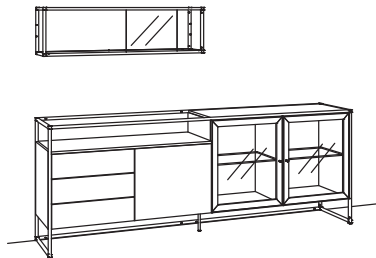

Kombination TA04-....L/R

R = spiegelseitig zur Abbildung

B 243 cm
H 170 cm
T 43/27 cm

Kombination bestehend aus:

1x Sideboard tagena	8247-....L
1x Hängeregal tagena	8215-....R

BELEUCHTUNGS-PAKET:

Komplette Beleuchtung inkl. Trafo, Verlängerung u. Funkdimmer **TL04-0000**

BELEUCHTUNG für Einzelbestellungen:

1x Rellingbeleuchtung, Sideboard	8292-0004
1x Beleuchtung, Sideboard	8291-1802
1x Beleuchtung, Hängeregal	8291-1810
2x Trafo	8295-0000
1x Extra Verlängerung	8296-0000
1x Funkdimmer-Set	0094-0045