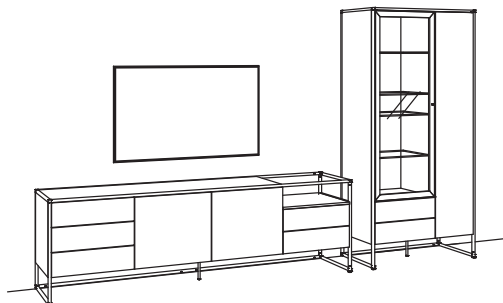

TAGENA

Lieferbare Ausführungen (bitte ergänzen Sie die Bestellnummer):

Korpus + Front: (5. + 6. Stelle)
03 - Eiche rustico hell geölt

Metallrahmen | Alurahmentür: (7. + 8. Stelle)
10 - sepia matt
18 - anthrazit matt

9. Stelle der Bestell-Nr.:
L=abgebildete Wand
R=spiegelseitige Wand

Kombination TA18-....L/R

R = spiegelseitig zur Abbildung (preisgleich)

B 367 cm
H 209 cm
T 43 cm

KOMBI-GESAMTPREIS

Kombination bestehend aus:

1x Lowboard tagena	8209-....R
1x Vitrine tagena	8269-....R

BELEUCHTUNGSPAKET:

Komplette Beleuchtung inkl. Trafo, Verlängerung u. Funkdimmer **TL18-0000**

BELEUCHTUNG für Einzelbestellungen:

1x Rellingbeleuchtung, Lowboard	8292-0002
1x Beleuchtung, Vitrine	8291-1809
2x Touchschalter dimmbar inkl. Trafo à	8295-0000
1x Extra Verlängerung	8296-0000
1x Funkdimmer-Set	0094-0045

Zusatzausstattung, wahlweise:

1x Kabeldurchlass, Lowboard	8275-0000