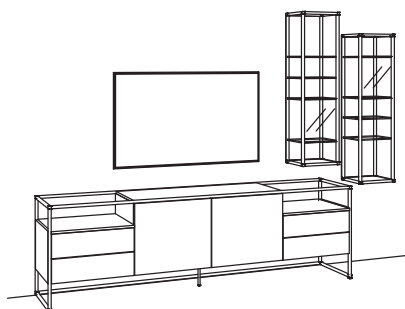

Kombination TA09-....

B 297 cm
H 209 cm
T 43/27 cm

KOMBI-GESAMTPREIS

Kombination bestehend aus:

1x Lowboard tagena	8208-....
1x Hängeregal tagena	8217-....
1x Hängeregal tagena	8216-....

BELEUCHTUNGS-PAKET:

Komplette Beleuchtung inkl. Trafo, Verlängerung u. Funkdimmer **TL09-0000**

BELEUCHTUNG für Einzelbestellungen:

1x Rellingbeleuchtung, Lowboard	8292-0012
2x Rückwandbeleuchtung, Hängeregal à	8293-1802
2x Touchschalter dimmbar inkl. Trafo à	8295-0000
1x Extra Verlängerung	8296-0000
1x Funkdimmer-Set	0094-0045

Zusatzausstattung, wahlweise:

1x Kabeldurchlass, Lowboard	8275-0000