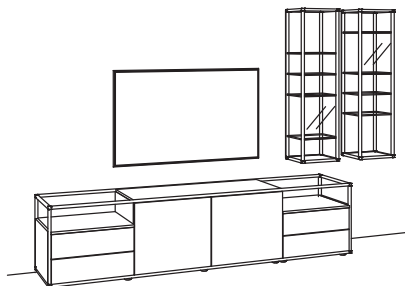

TAGENA

Lieferbare Ausführungen (bitte ergänzen Sie die Bestellnummer):

Korpus + Front: (5. + 6. Stelle)
03 - Eiche rustico hell geölt

Metallrahmen | Alurahmentür: (7. + 8. Stelle)
10 - sepia matt
18 - anthrazit matt

9. Stelle der Bestell-Nr.:
L=abgebildete Wand
R=spiegelseitige Wand

Kombination TA08-....

B 297 cm
H 195 cm
T 43/27 cm

KOMBI-GESAMTPREIS

Kombination bestehend aus:

1x Lowboard tagena	8202-....
1x Hängeregal tagena	8217-....
1x Hängeregal tagena	8216-....

BELEUCHTUNGS-PAKET:

Komplette Beleuchtung inkl. Trafo, Verlängerung u. Funkdimmer **TL08-0000**

BELEUCHTUNG für Einzelbestellungen:

1x Rellingbeleuchtung, Lowboard	8292-0012
2x Rückwandbeleuchtung, Hängeregal à	8293-1802
2x Touchschalter dimmbar inkl. Trafo à	8295-0000
1x Extra Verlängerung	8296-0000
1x Funkdimmer-Set	0094-0045

Zusatzausstattung, wahlweise:

1x Kabeldurchlass, Lowboard	8275-0000