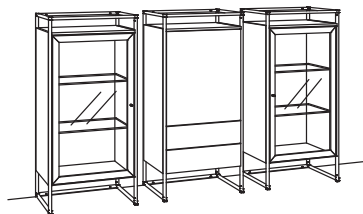

Kombination TA02-....

B 231 cm
H 134 cm
T 43 cm

KOMBI-GESAMTPREIS

Kombination bestehend aus:

1x Highboard tagena	8260-....L
1x Highboard tagena	8262-....R
1x Highboard tagena	8260-....R

BELEUCHTUNGS-PAKET:

Komplette Beleuchtung inkl. Trafo, Verlängerung u. Funkdimmer **TL02-0000**

BELEUCHTUNG für Einzelbestellungen:

3x Rellingbeleuchtung, Highboard à	8292-0001
2x Beleuchtung, Highboard à	8291-1805
3x Touchschalter dimmbar inkl. Trafo à	8295-0000
1x Funkdimmer-Set	0094-0045