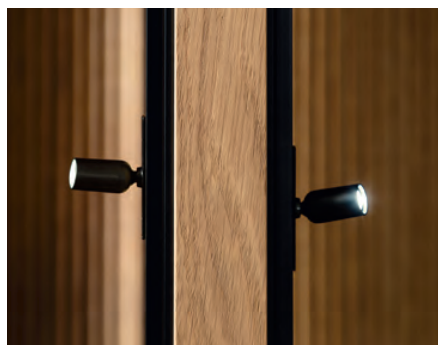

9. Stelle der Bestellnummer:

„L“ = Type links bzw. Standard-Type

„R“ = spiegelseitige Type

PROGRAMMBESONDERHEITEN UND QUALITÄTSMERKMALE:

- Korpus und Front im Echtholz furnier Eiche rustico hell geölt.
- Metallrahmen in den 2 Farben sepia matt und anthrazit matt.
- Alurahmentüren mit Glas in der Farbe der Metallrahmen.
- Verglasung in ESG-Parsolglas grau.
- Hinter der Glastür ist eine Eiche-Akzentrückwand sichtbar.
- LED-Technik für interessante Lichtakzente in den Fächern, an den Rückwänden und mit einer neuen Spotleiste als Beleuchtungspaket sowie eine Relingbeleuchtung (nur in Verbindung mit Reling) zusätzlich.
- Dimmbarer Touchschalter zur Bedienung aller Beleuchtungen oder Funkdimmer set zur Einbindung ins SmartHome-System gegen Aufpreis (ZigBee-fähig).
- Schubkästen mit Vollauszügen und „push-to-open“.
- Alle Holzfronten mit „push-to-open“, die Alurahmentüren mit Griff in der Farbe des Metallrahmens.
- Kabelmanagementsystem: Kabeldurchlass mit Kunststoffabdeckung im Blatt bei den Lowboards.
- Sonderanfertigungen (Breiten-, Höhen- und Tiefenkürzung) auf Anfrage möglich.
- Individuell planbar mit dem Planungsprogramm **furnplan**
- Keine Sonderfarbtöne möglich.
- 5-Jahres-Garantie gemäß Qualitäts- und Gütepass.
- Made in Germany.