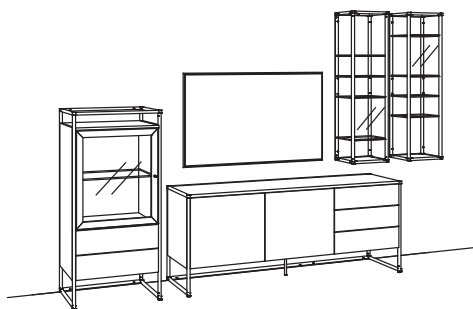

Zusatzausstattung, wahlweise:

1x Kabeldurchlass, Lowboard	8275-0000
-----------------------------	-----------

Kombination TA15-....L/R

R = spiegelseitig zur Abbildung (preisgleich)

B 321 cm
 H 209 cm
 T 43/27 cm