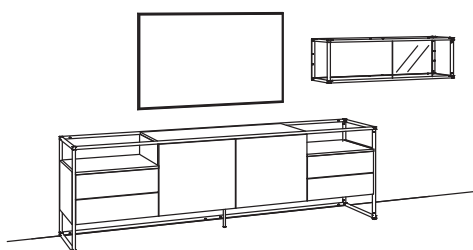

Zusatzausstattung, wahlweise:

1x Kabeldurchlass, Lowboard	8275-0000
-----------------------------	-----------

Kombination TA20-....L/R

R = spiegelseitig zur Abbildung (preisgleich)

B 333 cm
 H 141 cm
 T 43/27 cm