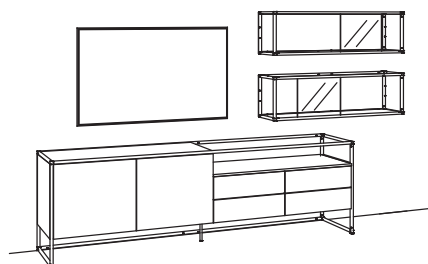

Zusatzausstattung, wahlweise:

1x Kabeldurchlass, Lowboard	8275-0000
-----------------------------	-----------

Kombination TA12-....L/R

R = spiegelseitig zur Abbildung

B 304 cm
 H 175 cm
 T 43/27 cm

Kombination bestehend aus: