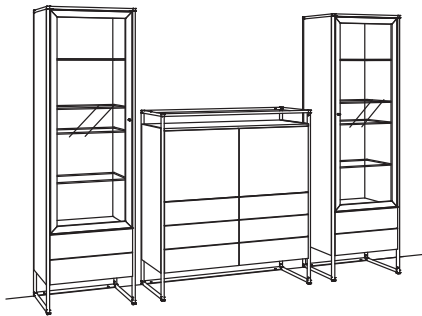

9. Stelle der Bestell-Nr.:
 L=abgebildete Wand
 R=spiegelseitige Wand

Kombination TA05-....L/R

R = spiegelseitig zur Abbildung

B 267 cm
 H 134 cm
 T 43 cm

Kombination bestehend aus:

1x Highboard tagena	8263-....L
1x Highboard tagena	8264-....

Kombination TA06-....

B 291 cm
 H 209 cm
 T 43 cm

Kombination bestehend aus:

1x Vitrine tagena	8268-....L
1x Highboard tagena	8265-....
1x Vitrine tagena	8268-....R

BELEUCHTUNGS-PAKET:

Komplette Beleuchtung inkl. Trafo, Verlängerung u. Funkdimmer **TL06-0000**