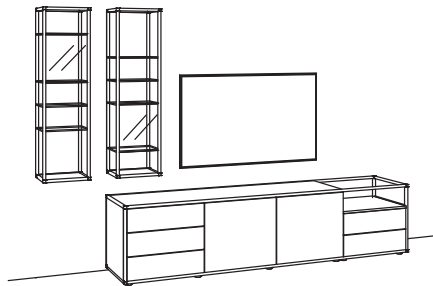

9. Stelle der Bestell-Nr.:
 L=abgebildete Wand
 R=spiegelseitige Wand

Kombination TA13-....L/R R = spiegelseitig zur Abbildung

B 297 cm
 H 196 cm
 T 43/27 cm

Kombination bestehend aus:

1x Hängeregal tagena	8216-....
1x Hängeregal tagena	8217-....
1x Lowboard tagena	8203-....R