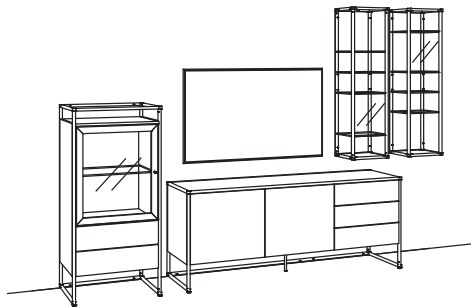

Kombination TA15-....L/R R = spiegelseitig zur Abbildung

B 321 cm
H 209 cm
T 43/27 cm

Kombination bestehend aus:

1x Highboard tagena	8261-....L
1x Lowboard tagena	8207-....R
1x Hängeregal tagena	8217-....
1x Hängeregal tagena	8216-....

BELEUCHTUNGS-PAKET:

Komplette Beleuchtung inkl. Trafo, Verlängerung u. Funkdimmer **TL15-0000**

BELEUCHTUNG für Einzelbestellungen:

1x Rellingbeleuchtung, Highboard	8292-0001
1x Beleuchtung, Highboard	8291-1801
2x Rückwandbeleuchtung, Hängeregal	8293-1802
3x Trafo	8295-0000
1x Extra Verlängerung	8296-0000
1x Funkdimmer-Set	0094-0045

Zusatzausstattung, wahlweise:

1x Kabeldurchlass, Lowboard	8275-0000