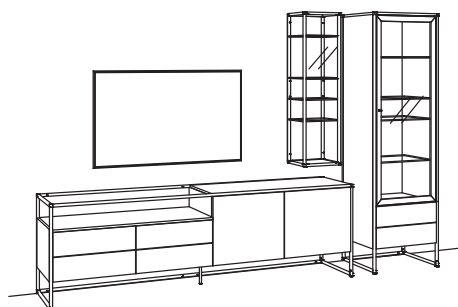

Kombination TA16-....L/R

R = spiegelseitig zur Abbildung (preisgleich)

B 327 cm
H 209 cm
T 43/27 cm

KOMBI-GESAMTPREIS

Kombination bestehend aus:

1x Lowboard tagena	8211-....L
1x Hängeregal tagena	8216-....
1x Vitrine tagena	8268-....R

BELEUCHTUNGS-PAKET:

Komplette Beleuchtung inkl. Trafo, Verlängerung u. Funkdimmer **TL16-0000**

BELEUCHTUNG für Einzelbestellungen:

1x Relingbeleuchtung, Lowboard	8292-0004
1x Rückwandbeleuchtung, Hängeregal	8293-1802
1x Beleuchtung, Vitrine	8291-1809
3x Touchschalter dimmbar inkl. Trafo à	8295-0000
1x Funkdimmer-Set	0094-0045

Zusatzausstattung, wahlweise:

1x Kabeldurchlass, Lowboard	8275-0000