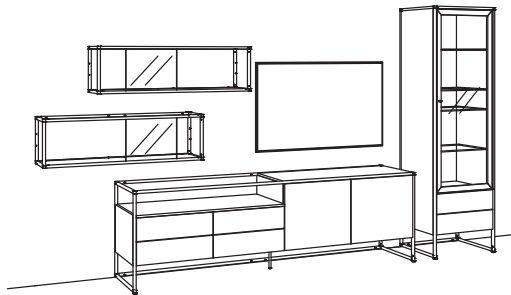

Kombination TA19-....L/R

R = spiegelseitig zur Abbildung (preisgleich)

B 388 cm
H 209 cm
T 43/27 cm

KOMBI-GESAMTPREIS

Kombination bestehend aus:

1x Hängeregal tagena	8215-....R
1x Hängeregal tagena	8215-....L
1x Lowboard tagena	8211-....L
1x Vitrine tagena	8268-....R

BELEUCHTUNGSPAKET:

Komplette Beleuchtung inkl. Trafo, Verlängerung u. Funkdimmer **TL19-0000**

BELEUCHTUNG für Einzelbestellungen:

2x Beleuchtung, Hängeregal à	8291-1810
1x Rellingbeleuchtung, Lowboard	8292-0004
1x Beleuchtung, Vitrine	8291-1809
2x Touchschalter dimmbar inkl. Trafo à	8295-0000
1x Extra Verlängerung	8296-0000
1x Funkdimmer-Set	0094-0045

Zusatzausstattung, wahlweise:

1x Kabeldurchlass, Lowboard	8275-0000