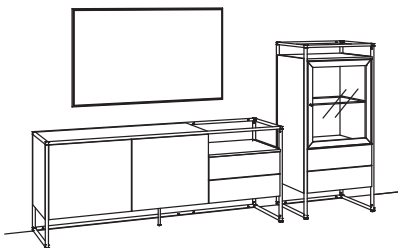

Kombination TA07-....L/R

R = spiegelseitig zur Abbildung (preisgleich)

B 267 cm
H 134 cm
T 43 cm

KOMBI-GESAMTPREIS

Kombination bestehend aus:

1x Lowboard tagena	8206-....R
1x Highboard tagena	8261-....R

BELEUCHTUNGS-PAKET:

Komplette Beleuchtung inkl. Trafo, Verlängerung u. Funkdimmer **TL07-0000**

BELEUCHTUNG für Einzelbestellungen:

1x Rellingbeleuchtung, Lowboard	8292-0002
1x Rellingbeleuchtung, Highboard	8292-0001
1x Beleuchtung, Highboard	8291-1801
1x Touchschalter dimmbar inkl. Trafo	8295-0000
1x Extra Verlängerung	8296-0000
1x Funkdimmer-Set	0094-0045

Zusatzausstattung, wahlweise:

1x Kabeldurchlass, Lowboard	8275-0000