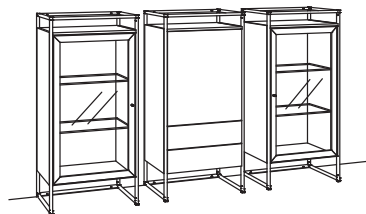

Kombination TA02-....

B 231 cm
H 134 cm
T 43 cm

KOMBI-GESAMTPREIS

Kombination bestehend aus:

1x Highboard tagena	8260-....L
1x Highboard tagena	8262-....R
1x Highboard tagena	8260-....R

BELEUCHTUNGS-PAKET:

Komplette Beleuchtung inkl. Trafo, Verlängerung u. Funkdimmer **TL02-0000**

BELEUCHTUNG für Einzelbestellungen:

3x Rellingbeleuchtung, Highboard à	8292-0001
2x Beleuchtung, Highboard à	8291-1805
3x Touchschalter dimmbar inkl. Trafo à	8295-0000
1x Funkdimmer-Set	0094-0045