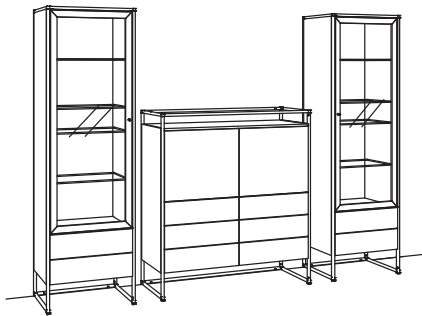

Kombination TA06-....

B 291 cm
 H 209 cm
 T 43 cm

KOMBI-GESAMTPREIS

Kombination bestehend aus:

| | |
|---------------------|------------|
| 1x Vitrine tagena | 8268-....L |
| 1x Highboard tagena | 8265-.... |
| 1x Vitrine tagena | 8268-....R |