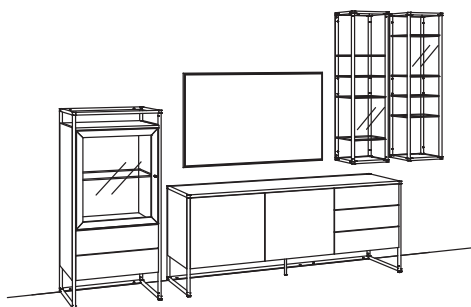

Kombination TA15-....L/R

R = spiegelseitig zur Abbildung (preisgleich)

B 321 cm
H 209 cm
T 43/27 cm

KOMBI-GESAMTPREIS

Kombination bestehend aus:

1x Highboard tagena	8261-....L
1x Lowboard tagena	8207-....R
1x Hängeregal tagena	8217-....
1x Hängeregal tagena	8216-....

BELEUCHTUNGS-PAKET:

Komplette Beleuchtung inkl. Trafo, Verlängerung u. Funkdimmer **TL15-0000**

BELEUCHTUNG für Einzelbestellungen:

1x Relingbeleuchtung, Highboard	8292-0001
1x Beleuchtung, Highboard	8291-1801
2x Rückwandbeleuchtung, Hängeregal à	8293-1802
3x Touchschalter dimmbar inkl. Trafo à	8295-0000
1x Extra Verlängerung	8296-0000
1x Funkdimmer-Set	0094-0045

Zusatzausstattung, wahlweise:

1x Kabeldurchlass, Lowboard	8275-0000