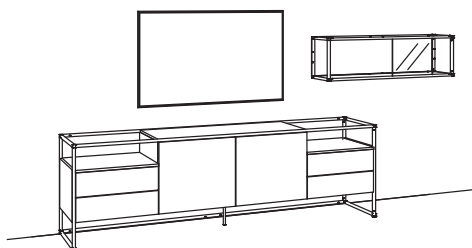

Kombination TA20-....L/R

R = spiegelseitig zur Abbildung (preisgleich)

B 333 cm
H 141 cm
T 43/27 cm

KOMBI-GESAMTPREIS

Kombination bestehend aus:

1x Lowboard tagena	8208-....
1x Hängeregal tagena	8215-....R

BELEUCHTUNGSPAKET:

Komplette Beleuchtung inkl. Trafo, Verlängerung u. Funkdimmer **TL20-0000**

BELEUCHTUNG für Einzelbestellungen:

1x Rellingbeleuchtung, Lowboard	8292-0012
1x Beleuchtung, Hängeregal	8291-1810
1x Touchschalter dimmbar inkl. Trafo	8295-0000
1x Extra Verlängerung	8296-0000
1x Funkdimmer-Set	0094-0045

Zusatzausstattung, wahlweise:

1x Kabeldurchlass, Lowboard	8275-0000