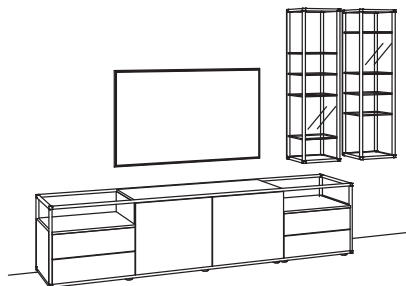

Kombination TA08-....

B 297 cm
 H 195 cm
 T 43/27 cm

KOMBI-GESAMTPREIS

Kombination bestehend aus:

| | |
|----------------------|-----------|
| 1x Lowboard tagena | 8202-.... |
| 1x Hängeregal tagena | 8217-.... |
| 1x Hängeregal tagena | 8216-.... |