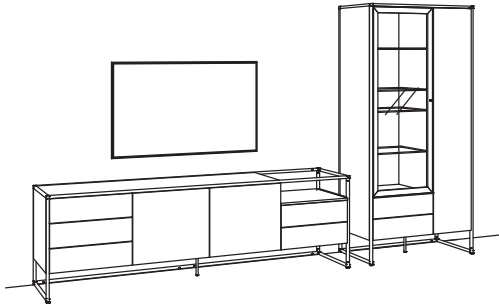

Kombination TA18-....L/R

R = spiegelseitig zur Abbildung (preisgleich)

B 367 cm
 H 209 cm
 T 43 cm

KOMBI-GESAMTPREIS

Kombination bestehend aus:

| | |
|--------------------|------------|
| 1x Lowboard tagena | 8209-....R |
| 1x Vitrine tagena | 8269-....R |