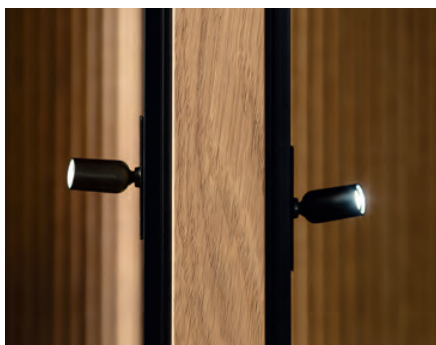

9. Stelle der Bestellnummer:

„L“ = Type links bzw. Standard-Type

„R“ = spiegelseitige Type

PROGRAMMBESONDERHEITEN UND QUALITÄTSMERKMALE:

- Korpus und Front im Echtholz furnier Eiche rustico hell geölt.
- Metallrahmen in den 2 Farben sepia matt und anthrazit matt.
- Alurahmentüren mit Glas in der Farbe der Metallrahmen.
- Verglasung in ESG-Parsolglas grau.
- Hinter der Glastür ist eine Eiche-Akzentrückwand sichtbar.
- LED-Technik für interessante Lichtakzente in den Fächern, an den Rückwänden und mit einer neuen Spotleiste als Beleuchtungspaket sowie eine Relingbeleuchtung (nur in Verbindung mit Reling) zusätzlich.
- Dimmbarer Touchschalter zur Bedienung aller Beleuchtungen oder Funkdimmer set zur Einbindung ins SmartHome-System gegen Aufpreis (ZigBee-fähig).
- Schubkästen mit Vollauszügen und „push-to-open“.
- Alle Holzfronten mit „push-to-open“, die Alurahmentüren mit Griff in der Farbe des Metallrahmens.
- Kabelmanagementsystem: Kabeldurchlass mit Kunststoffabdeckung im Blatt bei den Lowboards.
- Sonderanfertigungen (Breiten-, Höhen- und Tiefenkürzung) auf Anfrage möglich.
- Individuell planbar mit dem Planungsprogramm **furnplan**
- Keine Sonderfarbtöne möglich.
- 5-Jahres-Garantie gemäß Qualitäts- und Gütepass.
- Made in Germany.