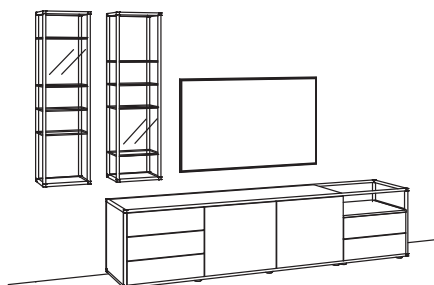

Kombination TA13-....L/R

R = spiegelseitig zur Abbildung (preisgleich)

B 297 cm
 H 196 cm
 T 43/27 cm

KOMBI-GESAMTPREIS

Kombination bestehend aus:

| | |
|----------------------|------------|
| 1x Hängeregal tagena | 8216-.... |
| 1x Hängeregal tagena | 8217-.... |
| 1x Lowboard tagena | 8203-....R |