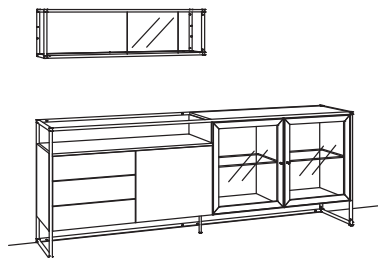

Kombination TA02-....

B 231 cm
 H 134 cm
 T 43 cm

KOMBI-GESAMTPREIS

Kombination bestehend aus:

| | |
|---------------------|------------|
| 1x Highboard tagena | 8260-....L |
| 1x Highboard tagena | 8262-....R |
| 1x Highboard tagena | 8260-....R |

Kombination TA04-....L/R

R = spiegelseitig zur Abbildung (preisgleich)

B 243 cm
 H 170 cm
 T 43/27 cm

KOMBI-GESAMTPREIS

Kombination bestehend aus:

| | |
|----------------------|------------|
| 1x Sideboard tagena | 8247-....L |
| 1x Hängeregal tagena | 8215-....R |