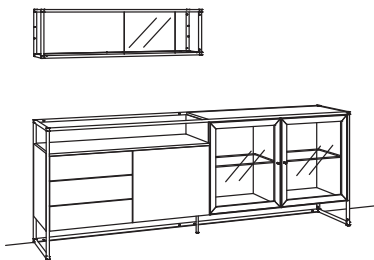

Kombination TA04-....L/R

R = spiegelseitig zur Abbildung

B 243 cm
H 170 cm
T 43/27 cm

Kombination bestehend aus:

1x Sideboard tagena	8247-....L
1x Hängeregal tagena	8215-....R

BELEUCHTUNGS-PAKET:

Komplette Beleuchtung inkl. Trafo, Verlängerung u. Funkdimmer **TL04-0000**

BELEUCHTUNG für Einzelbestellungen:

1x Rellingbeleuchtung, Sideboard	8292-0004
1x Beleuchtung, Sideboard	8291-1802
1x Beleuchtung, Hängeregal	8291-1810
2x Trafo	8295-0000
1x Extra Verlängerung	8296-0000
1x Funkdimmer-Set	0094-0045