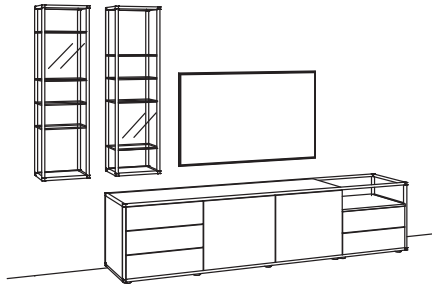

9. Stelle der Bestell-Nr.:
 L=abgebildete Wand
 R=spiegelseitige Wand

Kombination TA13-....L/R

R = spiegelseitig zur Abbildung

B 297 cm
 H 196 cm
 T 43/27 cm

Kombination bestehend aus:

1x Hängeregal tagena	8216-....
1x Hängeregal tagena	8217-....
1x Lowboard tagena	8203-....R