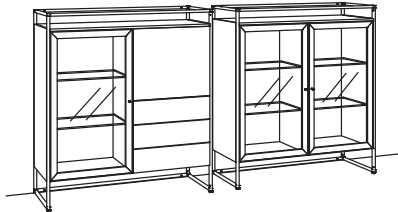

9. Stelle der Bestell-Nr.:
 L=abgebildete Wand
 R=spiegelseitige Wand

Kombination TA05-....L/R

R = spiegelseitig zur Abbildung

B 267 cm
 H 134 cm
 T 43 cm

Kombination bestehend aus:

1x Highboard tagena	8263-....L
1x Highboard tagena	8264-....