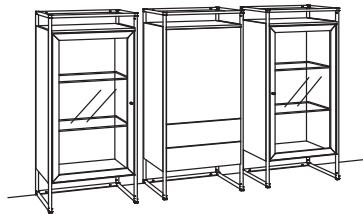

Kombination TA02-....

B 231 cm
H 134 cm
T 43 cm

Kombination bestehend aus:

1x Highboard tagena	8260-....L
1x Highboard tagena	8262-....R
1x Highboard tagena	8260-....R

BELEUCHTUNGS-PAKET:

Komplette Beleuchtung inkl. Trafo, Verlängerung u. Funkdimmer **TL02-0000**

BELEUCHTUNG für Einzelbestellungen:

3x Rellingbeleuchtung, Highboard	8292-0001
2x Beleuchtung, Highboard	8291-1805
3x Trafo	8295-0000
1x Funkdimmer-Set	0094-0045