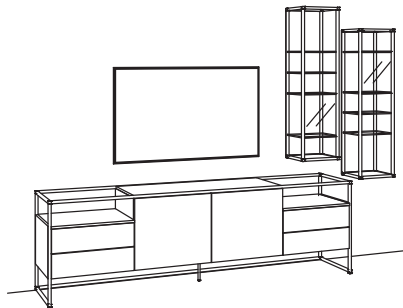

Kombination TA09-....

B 297 cm
H 209 cm
T 43/27 cm

Kombination bestehend aus:

1x Lowboard tagena	8208-....
1x Hängeregal tagena	8217-....
1x Hängeregal tagena	8216-....

BELEUCHTUNGSPAKET:

Komplette Beleuchtung inkl. Trafo, Verlängerung u. Funkdimmer **TL09-0000**

BELEUCHTUNG für Einzelbestellungen:

1x Rellingbeleuchtung, Lowboard	8292-0012
2x Rückwandbeleuchtung, Hängeregal	8293-1802
2x Trafo	8295-0000
1x Extra Verlängerung	8296-0000
1x Funkdimmer-Set	0094-0045

Zusatzausstattung, wahlweise:

1x Kabeldurchlass, Lowboard	8275-0000