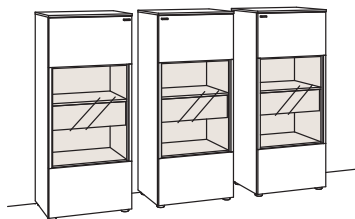

Zusatzausstattung, wahlweise:

2x Untergestell, Vitrine à	7280-1801
----------------------------	-----------

Kombination LU02-....

B 219 cm
 H 140 cm
 T 43 cm

KOMBI-GESAMTPREIS

Kombination bestehend aus:

1x Highboard lumea	7258-....R
1x Highboard lumea	7258-....L

Zusatzausstattung, wahlweise:

2x Untergestell, Highboard à	7280-1802
------------------------------	-----------

Kombination LU03-....

B 208 cm
 H 140 cm
 T 43 cm

KOMBI-GESAMTPREIS

Kombination bestehend aus: