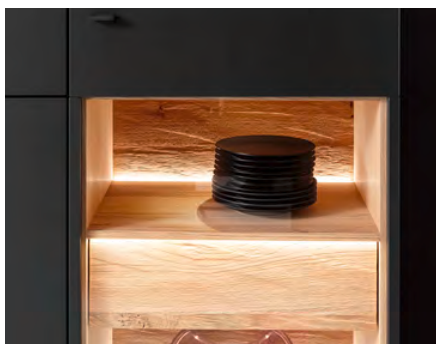

PROGRAMMBESONDERHEITEN UND QUALITÄTSMERKMALE:

- Korpus und Front in der Lackfarbe anthrazit matt, Akzentfronten und -rückwände im Massivholz Eiche gehackt.
- Die Holzoberfläche ist mehrfach gebürstet und geölt.
- Der sichtbare Korpus hinter den Glastüren ist passend zum gehackten Material in Wildeiche furniert.
- Verglasung in ESG Optiwhite klar, Einlegeböden in Parsolglas grau.
- Die Metallgriffe sind in Korpusfarbe.
- LED-Technik für interessante Lichtakzente in den Fächern, an den Rückwänden sowie der Front, die Hängelowboards sind mit einer Unterbodenbeleuchtung möglich.
- Dimmbarer Touchschalter zur Bedienung aller Beleuchtungen oder Funkdimmer set zur Einbindung ins SmartHome-System gegen Aufpreis (ZigBee-fähig).
- Hochwertige Beschläge mit Selbsteinzug und Dämpfung.
- Schubkästen mit Vollauszügen, bei Holzfronten „Push-to-open“.
- Stellfüße für alle Standtypen - von innen höhenverstellbar.
- Alle Standtypen optional mit Metalluntergestell in anthrazit matt lieferbar.
- Kabelmanagementsystem: Kabeldurchlass mit dunkler Kunststoffabdeckung im Blatt bei den Hängelowboards und Lowboards.
- Sonderanfertigungen (Breiten-, Höhen- und Tiefenkürzung) auf Anfrage möglich.
- Individuell planbar mit dem Planungsprogramm **furnplan**
- Keine Sonderfarbtöne möglich.
- 5-Jahres-Garantie gemäß Qualitäts- und Gütepass.
- Made in Germany.