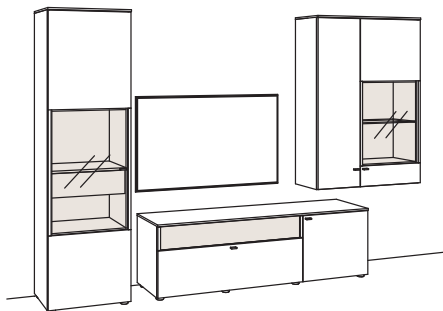

Kombination LU16-....L/R R = spiegelseitig zur Abbildung

B 319 cm
H 208 cm
T 43/33 cm

Kombination bestehend aus:

1x Vitrine lumea	7266-....L
1x Lowboard lumea	7210-....R
1x Hängetype lumea	7234-....R

BELEUCHTUNGS-PAKET:

Komplette Beleuchtung inkl. Trafo, Verlängerung u. Funkdimmer **LL16-0000**

BELEUCHTUNG für Einzelbestellungen:

1x Beleuchtung, Vitrine	7290-0008
1x Beleuchtung, Lowboard	7292-0001
1x Beleuchtung, Hängetype	7290-0016
1x Trafo	7295-0000
1x Extra Verlängerung lumea	7296-0000
1x Funkdimmer-Set	0094-0046

Zusatzausstattung, wahlweise:

1x Untergestell, Vitrine	7280-1801
1x Untergestell, Lowboard	7280-1804
1x Kabeldurchlass, Lowboard	7281-0000
1x Kabelblende + TV-Wandhalterung	0098-3846
1x Infrarot-Repeater	0089-0046