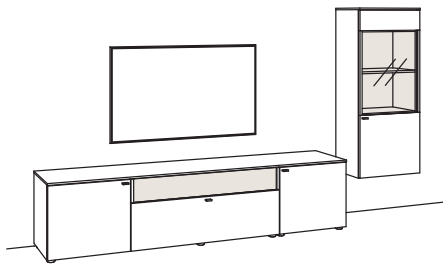

Kombination LU15-....L/R R = spiegelseitig zur Abbildung

B 319 cm
H 175 cm
T 43/33 cm

Kombination bestehend aus:

1x Lowboard lumea	7212-....
1x Hängetype lumea	7233-....R

BELEUCHTUNGS-PAKET:

Komplette Beleuchtung inkl. Trafo, Verlängerung u. Funkdimmer **LL15-0000**

BELEUCHTUNG für Einzelbestellungen:

1x Beleuchtung, Lowboard	7292-0001
1x Beleuchtung, Hängetype	7290-0016
1x Trafo	7295-0000
1x Extra Verlängerung lumea	7296-0000
1x Funkdimmer-Set	0094-0046

Zusatzausstattung, wahlweise:

1x Untergestell, Lowboard	7280-1806
1x Kabeldurchlass, Lowboard	7281-0000
1x Kabelblende + TV-Wandhalterung	0098-3846
1x Infrarot-Repeater	0089-0046