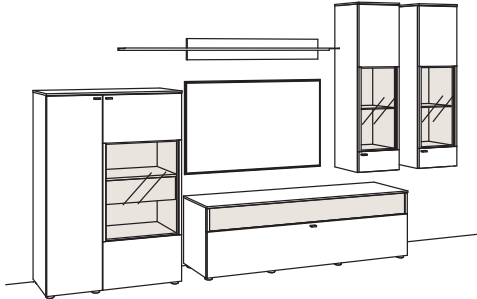

LUMEA

Lieferbare Ausführungen (bitte ergänzen Sie die Bestellnummer):

Korpus + Front: (5. + 6. Stelle der Bestell-Nr.)
38 - Lack anthrazit matt

Akzentfront | -rückwand: (7. + 8. Stelle der Bestell-Nr.)
93 - Eiche gehackt gebürstet geölt, massiv

9. Stelle der Bestell-Nr.:
L=abgebildete Wand
R=spiegelseitige Wand

Kombination LU17-...L/R

R = spiegelseitig zur Abbildung

B 359 cm
H 208 cm
T 43/33/19 cm

Kombination bestehend aus:

1x Highboard lumea	7258-...R
1x Wandboard lumea	7276-...18R
1x Lowboard lumea	7209-...
2x Hängetype lumea	7230-...R

BELEUCHTUNGS-PAKET:

Komplette Beleuchtung inkl. Trafo, Verlängerung u. Funkdimmer **LL17-0000**

BELEUCHTUNG für Einzelbestellungen:

1x Beleuchtung, Highboard	7290-0004
1x Beleuchtung, Wandboard	7293-1801
1x Beleuchtung, Lowboard	7292-0002
2x Beleuchtung, Hängetype	7290-0015
1x Trafo	7295-0000
2x Extra Verlängerung lumea	7296-0000
1x Funkdimmer-Set	0094-0046

Zusatzausstattung, wahlweise:

1x Untergestell, Highboard	7280-1802
1x Untergestell, Lowboard	7280-1804
1x Kabeldurchlass, Lowboard	7281-0000
1x Kabelblende + TV-Wandhalterung	0098-3846
1x Infrarot-Repeater	0089-0046