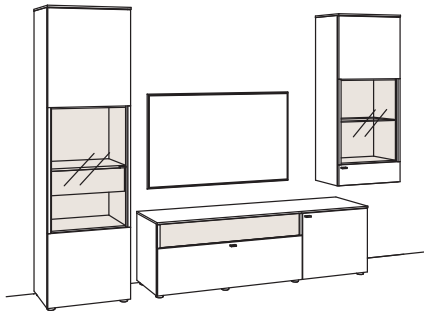

LUMEA

Lieferbare Ausführungen (bitte ergänzen Sie die Bestellnummer):

Korpus + Front: (5. + 6. Stelle der Bestell-Nr.)
38 - Lack anthrazit matt

Akzentfront | -rückwand: (7. + 8. Stelle der Bestell-Nr.)
93 - Eiche gehackt gebürstet geölt, massiv

9. Stelle der Bestell-Nr.:
L=abgebildete Wand
R=spiegelseitige Wand

Kombination LU13-....L/R R = spiegelseitig zur Abbildung

B 299 cm
H 208 cm
T 43/33 cm

Kombination bestehend aus:

1x Vitrine lumea	7266-....L
1x Lowboard lumea	7210-....R
1x Hängetype lumea	7232-....R

BELEUCHTUNGS-PAKET:

Komplette Beleuchtung inkl. Trafo, Verlängerung u. Funkdimmer **LL13-0000**

BELEUCHTUNG für Einzelbestellungen:

1x Beleuchtung, Vitrine	7290-0008
1x Beleuchtung, Lowboard	7292-0001
1x Beleuchtung, Hängetype	7290-0016
1x Trafo	7295-0000
1x Extra Verlängerung lumea	7296-0000
1x Funkdimmer-Set	0094-0046

Zusatzausstattung, wahlweise:

1x Untergestell, Vitrine	7280-1801
1x Untergestell, Lowboard	7280-1804
1x Kabeldurchlass, Lowboard	7281-0000
1x Kabelblende + TV-Wandhalterung	0098-3846
1x Infrarot-Repeater	0089-0046