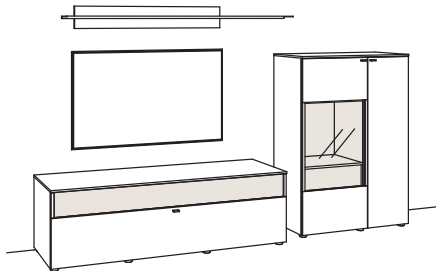

Kombination LU08-....L/R R = spiegelseitig zur Abbildung

B 299 cm
H 181 cm
T 53/43/19 cm

Kombination bestehend aus:

1x Lowboard lumea	7219-...L
1x Wandboard lumea	7276-...18L
1x Highboard lumea	7259-...L

BELEUCHTUNGS-PAKET:

Komplette Beleuchtung inkl. Trafo, Verlängerung u. Funkdimmer **LL08-0000**

BELEUCHTUNG für Einzelbestellungen:

1x Beleuchtung, Lowboard	7292-0002
1x Beleuchtung, Wandboard	7293-1801
1x Beleuchtung, Highboard	7290-0005
1x Trafo	7295-0000
1x Extra Verlängerung lumea	7296-0000
1x Funkdimmer-Set	0094-0046

Zusatzausstattung, wahlweise:

1x Untergestell, Highboard	7280-1802
1x Untergestell, Lowboard	7280-1804
1x Kabeldurchlass, Lowboard	7281-0000
1x Kabelblende + TV-Wandhalterung	0098-3846
1x Infrarot-Repeater	0089-0046