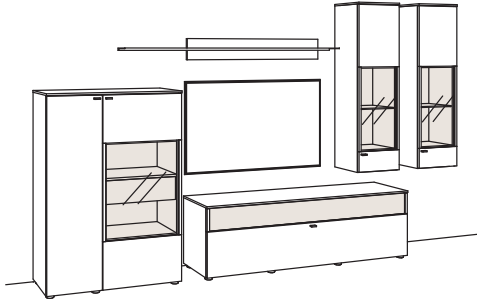

9. Stelle der Bestell-Nr.:
L=abgebildete Wand
R=spiegelseitige Wand

Kombination LU17-...L/R

R = spiegelseitig zur Abbildung

B 359 cm
H 208 cm
T 43/33/19 cm

Kombination bestehend aus:

1x Highboard lumea	7258-...R
1x Wandboard lumea	7276-...18R
1x Lowboard lumea	7209-...
2x Hängetype lumea	7230-...R