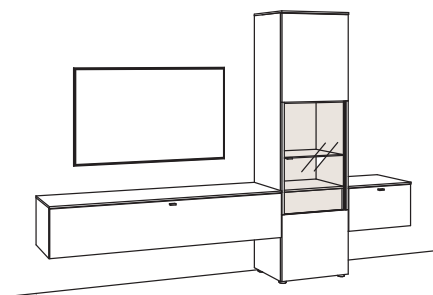

1x Kabeldurchlass, Lowboard	7281-0000
1x Kabelblende + TV-Wandhalterung	0098-3846
1x Infrarot-Repeater	0089-0046

Kombination LU12-....L/R

R = spiegelseitig zur Abbildung

B 300 cm
 H 208 cm
 T 43 cm

Kombination bestehend aus: