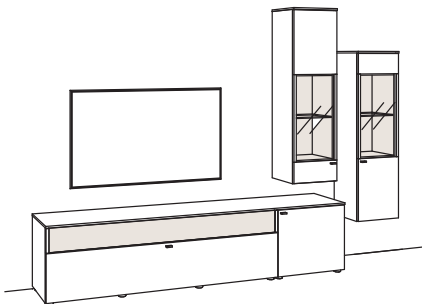

Kombination LU09-....L/R R = spiegelseitig zur Abbildung

B 299 cm
H 208 cm
T 43/33 cm

Kombination bestehend aus:

1x Lowboard lumea	7213-...R
1x Hängetype lumea	7230-...L
1x Hängetype lumea	7231-...R

BELEUCHTUNGS-PAKET:

Komplette Beleuchtung inkl. Trafo, Verlängerung u. Funkdimmer **LL09-0000**

BELEUCHTUNG für Einzelbestellungen:

1x Beleuchtung, Lowboard	7292-0002
2x Beleuchtung, Hängetype	7290-0015
1x Trafo	7295-0000
1x Extra Verlängerung lumea	7296-0000
1x Funkdimmer-Set	0094-0046

Zusatzausstattung, wahlweise:

1x Untergestell, Lowboard	7280-1806
1x Kabeldurchlass, Lowboard	7281-0000
1x Kabelblende + TV-Wandhalterung	0098-3846
1x Infrarot-Repeater	0089-0046