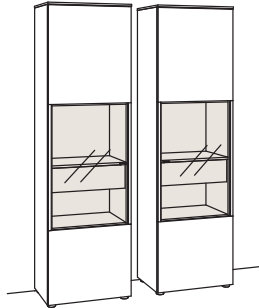

9. Stelle der Bestell-Nr.:
L=abgebildete Wand
R=spiegelseitige Wand

Kombination LU01-....

B 140 cm
 H 208 cm
 T 43 cm

Kombination bestehend aus:

1x Vitrine lumea	7266-...L
1x Vitrine lumea	7266-...R

BELEUCHTUNGS-PAKET: