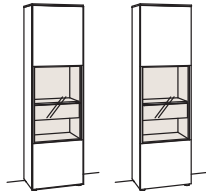

**3 RASTER** H 106 cm

**SIDEBOARD**

Sideboard lumea		Sideboard lumea		Sideboard lumea	
2-türig 2 Holzböden, verstellbar 1 Innenschubkasten mit Vollauszug push-to-open Aufgebaut	B à 100 cm H 106 cm T 43 cm	2-türig 2 Holzböden, verstellbar 1 Innenschubkasten mit Vollauszug push-to-open Aufgebaut	B à 120 cm H 106 cm T 43 cm	2-türig 1 Innenschubkasten mit Vollauszug push-to-open (Fach zweigeteilt) Aufgebaut	B 120 cm H 106 cm T 43 cm
					
Bestell-Nr.: <b>7248-....L/R</b>	à	Bestell-Nr.: <b>7249-....L/R</b>	à	Bestell-Nr.: <b>7250-....</b>	
Beleuchtung	7290-0001	Beleuchtung	7290-0001	Beleuchtung	7290-0002
Touchschalter dimmbar inkl. Trafo	7295-0000	Touchschalter dimmbar inkl. Trafo	7295-0000	Touchschalter dimmbar inkl. Trafo	7295-0000
Untergestell	7280-1802	Untergestell	7280-1803	Verlängerung	7296-0000
				Untergestell	7280-1803

Sideboard lumea		Sideboard lumea		Sideboard lumea	
2-türig 1 Holzboden, verstellbar 1 Schubkasten mit Vollauszug 1 Innenschubkasten mit Vollauszug push-to-open Aufgebaut	B à 120 cm H 106 cm T 43 cm	3-türig 2 Holzböden, verstellbar 1 Schubkasten mit Vollauszug (Fach zweigeteilt) 1 Innenschubkasten mit Vollauszug push-to-open Aufgebaut	B à 180 cm H 106 cm T 43 cm	4-türig 4 Holzböden, verstellbar 1 Innenschubkasten mit Vollauszug push-to-open (Fach zweigeteilt) Vormontiert, 3 Colli	B 200 cm H 106 cm T 43 cm
					
Bestell-Nr.: <b>7251-....L/R</b>	à	Bestell-Nr.: <b>7252-....L/R</b>	à	Bestell-Nr.: <b>7253-....</b>	
Beleuchtung	7290-0001	Beleuchtung	7290-0001	Beleuchtung	7290-0002
Touchschalter dimmbar inkl. Trafo	7295-0000	Touchschalter dimmbar inkl. Trafo	7295-0000	Touchschalter dimmbar inkl. Trafo	7295-0000
Untergestell	7280-1803	Untergestell	7280-1804	Verlängerung	7296-0000
				Untergestell	7280-1805

### Vitrine lumea

1-türig  
 2 Holzböden, verstellbar  
 1 Innenschubkasten mit Vollauszug  
 push-to-open  
 Aufgebaut

B à 60 cm  
 H 208 cm  
 T 43 cm

Anschlag links Anschlag rechts

Bestell-Nr.: **7266-....L/R**