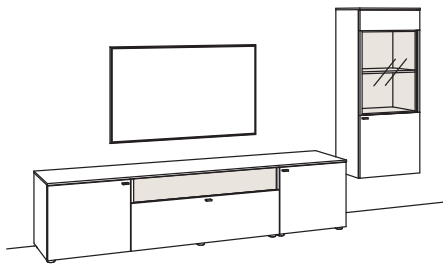

Kombination LU15-....L/R

R = spiegelseitig zur Abbildung

B 319 cm
H 175 cm
T 43/33 cm

Kombination bestehend aus:

1x Lowboard lumea	7212-....
1x Hängetype lumea	7233-....R

BELEUCHTUNGS-PAKET:

Komplette Beleuchtung inkl. Trafo, Verlängerung u. Funkdimmer **LL15-0000**

BELEUCHTUNG für Einzelbestellungen:

1x Beleuchtung, Lowboard	7292-0001
1x Beleuchtung, Hängetype	7290-0016
1x Trafo	7295-0000
1x Extra Verlängerung lumea	7296-0000
1x Funkdimmer-Set	0094-0046

Zusatzausstattung, wahlweise:

1x Untergestell, Lowboard	7280-1806
1x Kabeldurchlass, Lowboard	7281-0000
1x Kabelblende + TV-Wandhalterung	0098-3846
1x Infrarot-Repeater	0089-0046