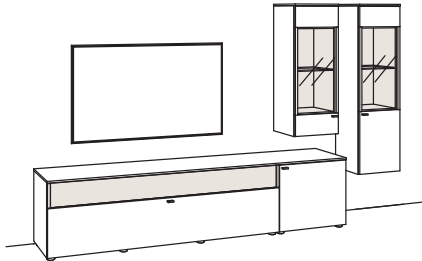

LUMEA

Lieferbare Ausführungen (bitte ergänzen Sie die Bestellnummer):

Korpus + Front: (5. + 6. Stelle der Bestell-Nr.)
38 - Lack anthrazit matt

Akzentfront | -rückwand: (7. + 8. Stelle der Bestell-Nr.)
93 - Eiche gehackt gebürstet geölt, massiv

9. Stelle der Bestell-Nr.:
L=abgebildete Wand
R=spiegelseitige Wand

Kombination LU07-....L/R R = spiegelseitig zur Abbildung

B 299 cm
H 175 cm
T 43/33 cm

Kombination bestehend aus:

1x Lowboard lumea	7213-...R
1x Hängetype lumea	7225-...L
1x Hängetype lumea	7231-...R

BELEUCHTUNGS-PAKET:

Komplette Beleuchtung inkl. Trafo, Verlängerung u. Funkdimmer **LL07-0000**

BELEUCHTUNG für Einzelbestellungen:

1x Beleuchtung, Lowboard	7292-0002
1x Beleuchtung, Hängetype	7290-0012
1x Beleuchtung, Hängetype	7290-0015
1x Trafo	7295-0000
1x Extra Verlängerung lumea	7296-0000
1x Funkdimmer-Set	0094-0046

Zusatzausstattung, wahlweise:

1x Untergestell, Lowboard	7280-1806
1x Kabeldurchlass lumea im Blatt	7281-0000
1x Kabelblende + TV-Wandhalterung	0098-3846
1x Infrarot-Repeater	0089-0046