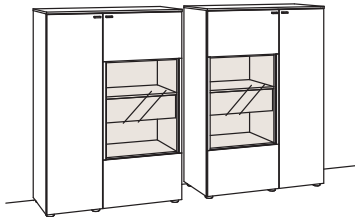

9. Stelle der Bestell-Nr.:
L=abgebildete Wand
R=spiegelseitige Wand

Kombination LU01-....

B 140 cm
 H 208 cm
 T 43 cm

Kombination bestehend aus:

1x Vitrine lumea	7266-...L
1x Vitrine lumea	7266-...R

BELEUCHTUNGS-PAKET:

Komplette Beleuchtung inkl. Trafo, Verlängerung u. Funkdimmer **LL01-0000**

BELEUCHTUNG für Einzelbestellungen:

2x Beleuchtung, Vitrine	7290-0008
1x Trafo	7295-0000
1x Extra Verlängerung lumea	7296-0000
1x Funkdimmer-Set	0094-0046

Zusatzausstattung, wahlweise:

2x Untergestell, Vitrine	7280-1801
--------------------------	-----------

Kombination LU02-....

B 219 cm
 H 140 cm
 T 43 cm

Kombination bestehend aus:

1x Highboard lumea	7258-...R
1x Highboard lumea	7258-...L