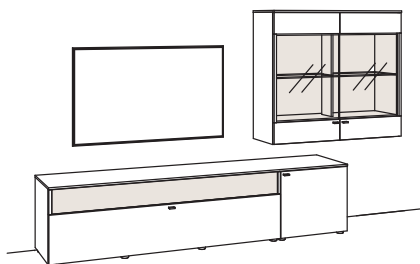

Kombination LU06-....L/R

R = spiegelseitig zur Abbildung

B 299 cm
H 175 cm
T 43/33 cm

Kombination bestehend aus:

1x Lowboard lumea	7213-....R
1x Hängetype lumea	7229-....

BELEUCHTUNGS-PAKET:

Komplette Beleuchtung inkl. Trafo, Verlängerung u. Funkdimmer **LL06-0000**

BELEUCHTUNG für Einzelbestellungen:

1x Beleuchtung, Lowboard	7292-0002
1x Beleuchtung, Hängetype	7290-0014
1x Trafo	7295-0000
1x Extra Verlängerung lumea	7296-0000
1x Funkdimmer-Set	0094-0046

Zusatzausstattung, wahlweise:

1x Untergestell, Lowboard	7280-1806
1x Kabeldurchlass, Lowboard	7281-0000
1x Kabelblende + TV-Wandhalterung	0098-3846
1x Infrarot-Repeater	0089-0046

Alle Maße sind ca. Maße.