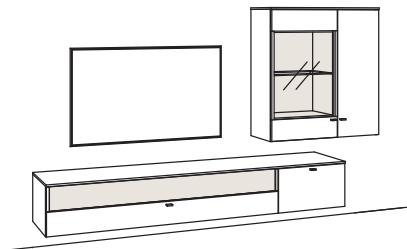

B 339 cm
 H 208 cm
 T 43/19 cm

Kombination bestehend aus:

1x Vitrine lumea	7266-....L
1x Sideboard lumea	7240-....
1x Wandboard lumea	7276-..18L
1x Vitrine lumea	7266-....R

BELEUCHTUNGS-PAKET:

Komplette Beleuchtung inkl. Trafo, Verlängerung u. Funkdimmer **LL04-0000**

Zusatzausstattung, wahlweise:

2x Untergestell, Vitrine	7280-1801
1x Untergestell, Sideboard	7280-1804

Kombination LU05-....L/R

R = spiegelseitig zur Abbildung

B 279 cm
 H 175 cm
 T 43/33 cm

Kombination bestehend aus: