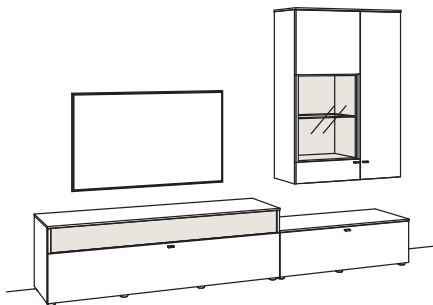

Kombination LU11-....L/R

R = spiegelseitig zur Abbildung

B 300 cm
H 208 cm
T 43/33 cm

Kombination bestehend aus:

1x Lowboard lumea	7209....
1x Lowboard lumea	7207..00
1x Hängetype lumea	7234....L

BELEUCHTUNGS-PAKET:

Komplette Beleuchtung inkl. Trafo, Verlängerung u. Funkdimmer **LL11-0000**

BELEUCHTUNG für Einzelbestellungen:

1x Beleuchtung, Lowboard	7292-0002
1x Beleuchtung, Hängetype	7290-0016
1x Trafo	7295-0000
1x Extra Verlängerung lumea	7296-0000
1x Funkdimmer-Set	0094-0046

Zusatzausstattung, wahlweise:

1x Kabeldurchlass, Lowboard	7281-0000
1x Kabelblende + TV-Wandhalterung	0098-3846
1x Infrarot-Repeater	0089-0046