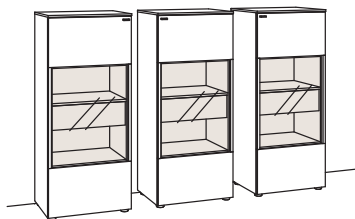

Zusatzausstattung, wahlweise:

2x Untergestell, Vitrine	7280-1801
--------------------------	-----------

Kombination LU02-....

B 219 cm
 H 140 cm
 T 43 cm

Kombination bestehend aus:

1x Highboard lumea	7258-...R
1x Highboard lumea	7258-...L

Zusatzausstattung, wahlweise:

2x Untergestell, Highboard	7280-1802
----------------------------	-----------

Kombination LU03-....

B 208 cm
 H 140 cm
 T 43 cm

Kombination bestehend aus:

1x Highboard lumea	7256-...L
2x Highboard lumea	7256-...R