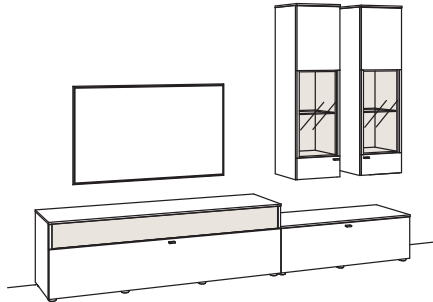

Kombination LU10-....L/R

R = spiegelseitig zur Abbildung

B 300 cm
 H 208 cm
 T 43/33 cm

Kombination bestehend aus:

1x Lowboard lumea	7209....
1x Lowboard lumea	7207..00
1x Hängetype lumea	7230....L
1x Hängetype lumea	7230....R