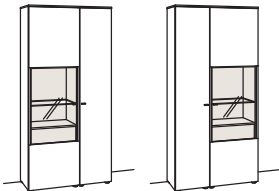

Bestell-Nr.: **7269-....L/R**

Beleuchtung	7290-0009
Touchschalter dimmbar inkl. Trafo	7295-0000
Untergestell	7280-1802