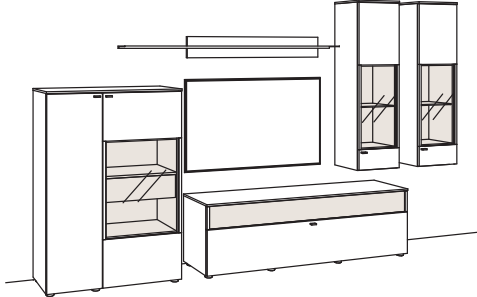

LUMEA

Lieferbare Ausführungen (bitte ergänzen Sie die Bestellnummer):

Korpus + Front: (5. + 6. Stelle der Bestell-Nr.)
38 - Lack anthrazit matt

Akzentfront | -rückwand: (7. + 8. Stelle der Bestell-Nr.)
93 - Eiche gehackt gebürstet geölt, massiv

9. Stelle der Bestell-Nr.:
L=abgebildete Wand
R=spiegelseitige Wand

Kombination LU17-...L/R

R = spiegelseitig zur Abbildung

B 359 cm
H 208 cm
T 43/33/19 cm

Kombination bestehend aus:

1x Highboard lumea	7258-...R
1x Wandboard lumea	7276-...18R
1x Lowboard lumea	7209-...
2x Hängetype lumea	7230-...R

BELEUCHTUNGS-PAKET:

Komplette Beleuchtung inkl. Trafo, Verlängerung u. Funkdimmer **LL17-0000**

BELEUCHTUNG für Einzelbestellungen:

1x Beleuchtung, Highboard	7290-0004
1x Beleuchtung, Wandboard	7293-1801
1x Beleuchtung, Lowboard	7292-0002
2x Beleuchtung, Hängetype	7290-0015
1x Trafo	7295-0000
2x Extra Verlängerung lumea	7296-0000
1x Funkdimmer-Set	0094-0046

Zusatzausstattung, wahlweise:

1x Untergestell, Highboard	7280-1802
1x Untergestell, Lowboard	7280-1804
1x Kabeldurchlass, Lowboard	7281-0000
1x Kabelblende + TV-Wandhalterung	0098-3846
1x Infrarot-Repeater	0089-0046