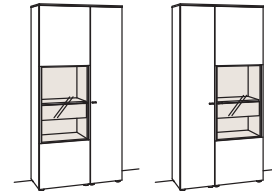

Bestell-Nr.:	7268-....L/R	à
Beleuchtung	7290-0008	
Touchschalter dimmbar inkl. Trafo	7295-0000	
Untergestell	7280-1802	

Vitrine lumea

2-türig
6 Holzböden, verstellbar
1 Konstruktionsboden
1 Glasboden, fest
1 Innenschubkasten mit Vollauszug
push-to-open
Vormontiert, 3 Colli

B à 100 cm
H 208 cm
T 43 cm